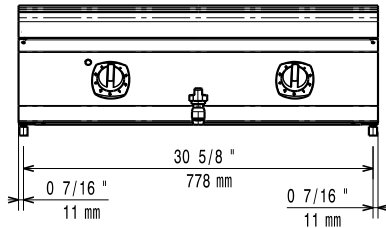

Front aanzicht