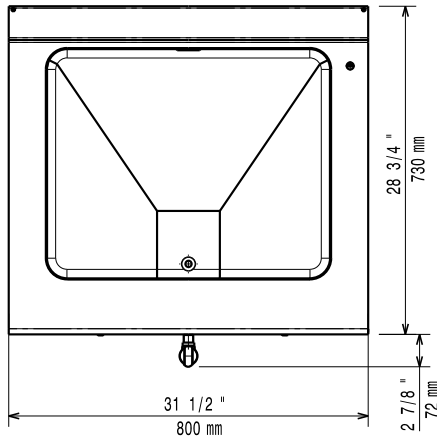

Boven aanzicht

D = Afvoer
EI = Elektrische aansluiting
= Equipotentiaal
EQ schroef