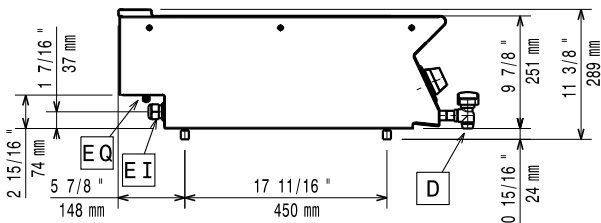

Zij aanzicht

Electra

Voltage	
371097 (E7BMEHB000)	400 V/2N ph/50/60 Hz
371145 (E7BMEHB00N)	230 V/3 ph/50/60 Hz
Aangesloten vermogen	3 kW

Algemene gegevens

Effectieve pan afmetingen, breedte	630 mm
Effectieve pan afmetingen, hoogte	156 mm
Effectieve pan afmetingen, diepte	510 mm
Thermostaat instelling	30 °C MIN; 90 °C MAX
Uitwendige afmetingen, hoogte	250 mm
Uitwendige afmetingen, breedte	800 mm
Uitwendige afmetingen, diepte	730 mm
Gewicht, netto	27 kg

Indien de bain-marie wordt geplaatst tegen of naast een temperatuur gevoelig apparaat, moet daartussen een veiligheidsopening van circa 150 mm komen of er moet warmte isolatie geplaatst worden.

Optionele accessoires

- BRUGSTEUN voor brugopstelling van 800 mm brede topmodellen, opgehangen tussen twee vloermodellen PNC 206137 ☐
- KOLOMKRAAN MET ZWENKARM 1/2", voor koudwater of warmwater PNC 206289 ☐
- SET VAN 2 VERLENGINGSPIJPEN voor de kolomkraan 206289, 173mm voor topunit en 693mm voor vloerunit, voor doorvoer door de unit PNC 206291 ☐
- ROESTVRIJSTALEN SCHOORSTEEN VERHOGING van 180 mm, met roestvrijstalen toprooster h 45 mm PNC 206304 ☐
- ZIJ LEUNSTANG, LINKS OF RECHTS, roestvrijstaal (700XP) PNC 206307 ☐
- FRONT LEUNSTANG 800mm, roestvrijstalen buis Ø50 mm PNC 216047 ☐
- FRONT AFZETSCHAP 800x140mm PNC 216186 ☐
- ZIJPANELENSET, LINKS en RECHTS, voor afwerking bij topmodel 700XP PNC 216277 ☐
- GEPERFOREERDE BODEMPLAAT voor 2/1GN aquacooker en bain-marie PNC 921623 ☐
- WATERINLOOP met afsluiter, voor bain marie PNC 921627 ☐