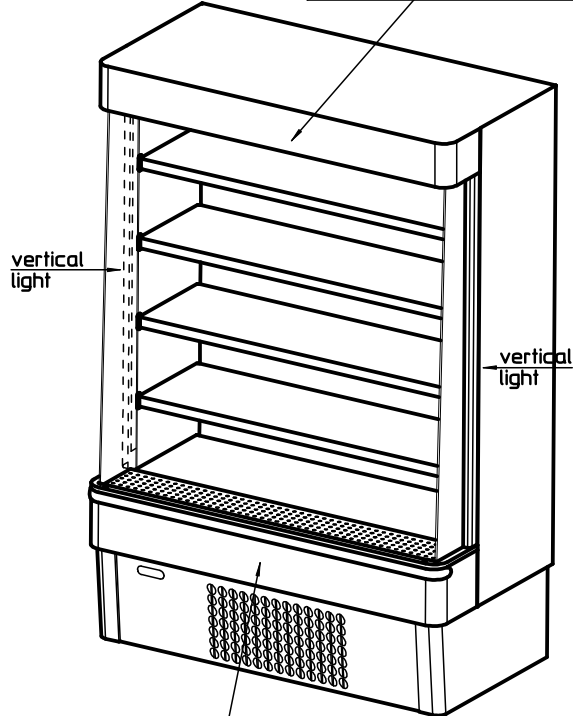

FRONTAL DISPLAY AREA LxH	DIMENSIONE SERIGRAFABILE LxH
MULTIDEK7	1020x139
MULTIDEK10	1320x139
MULTIDEK14	1670x139
MULTIDEK19	2220x139

FRONTAL DISPLAY AREA LxH	DIMENSIONE SERIGRAFABILE LxH
MULTIDEK7	1100x155
MULTIDEK10	1400x155
MULTIDEK14	1750x155
MULTIDEK19	2300x155

MODEL	CABINET-DIMENSION A	INNER TANK	TDA AREA (m2)	NET CAPACITY	GROSS CAPACITY	PACKAGE DIMENSIONS W x D x H	20 FT	40 FT	CAMION	MAXI
MULTIDECK 7	685	600	0.82	318	438	750 x 760 x 2120	21	48	54	54
MULTIDECK 10	985	900	1.23	477	657	1050 x 760 x 2120	15	33	38	36
MULTIDECK 14	1335	1250	1.71	663	913	1400 x 760 x 2120	12	25	28	28
MULTIDECK 19	1885	1800	2.45	954	1314	1950 x 760 x 2120	9	18	20	21