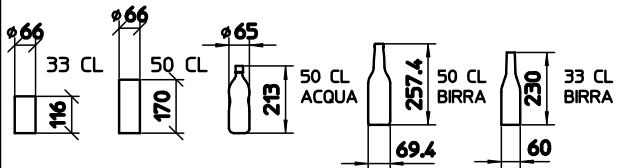

FRONTAL DISPLAY AREA LxH	DIMENSIONE SERIGRAFABILE LxH
MULTIDEK7	1020x139
MULTIDEK10	1320x139
MULTIDEK14	1670x139
MULTIDEK19	2220x139

FRONTAL DISPLAY AREA LxH	DIMENSIONE SERIGRAFABILE LxH
MULTIDEK7	1100x155
MULTIDEK10	1400x155
MULTIDEK14	1750x155
MULTIDEK19	2300x155

MODEL	CABINET-DIMENSION A	INNER TANK	TDA AREA (m2)	NET CAPACITY	GROSS CAPACITY	PACKAGE DIMENSIONS W x D x H	20 FT	40 FT	CAMION	MAXI
MULTIDECK 7	685	600	0.82	318	438	750 x 760 x 2120	21	48	54	54
MULTIDECK 10	985	900	1.23	477	657	1050 x 760 x 2120	15	33	38	36
MULTIDECK 14	1335	1250	1.71	663	913	1400 x 760 x 2120	12	25	28	28
MULTIDECK 19	1885	1800	2.45	954	1314	1950 x 760 x 2120	9	18	20	21

MODEL	CAPACITY CANES 330 ML	CAPACITY BOTTLE 500 ML ACQUA	CAPACITY BOTTLE 500 ML BIRRA	CAPACITY BOTTLE 330 ML BIRRA	CAPACITY CANES 500 ML BIRRA
MULTIDECK 7	414	234	160	210	234
MULTIDECK 10	598	338	240	315	338
MULTIDECK 14	828	494	340	420	468
MULTIDECK 19	1242	702	500	630	702

04	20-07-15	RICALCOLATI I VALORI DEI TDA	B.F.
03	01-12-13	MODIFICATI DIMENSIONI IMBALLO	M.C.
02	09-10-12	RICALCOLATI I VALORI DEI TDA	M.C.
01	15-04-09	INSERITE DIMENSIONI AREE PERSONALIZZATE	M.C.
INDEX	DATE	MODIFY	NAME
AUTHOR CALIGARIS			GENERAL TOLERANCE ISO 2768-MK
CONT. CALIGARIS			
APPR. FOSSATI			
DATE	18/04/08	MATERIAL	
LAST UPDATE	00/00/00	DESCRIPTION	BOZZETTO
SCALE	1:12	SIZE	A2
MODEL	MULTIDEK JULY	CODE	S_41.075