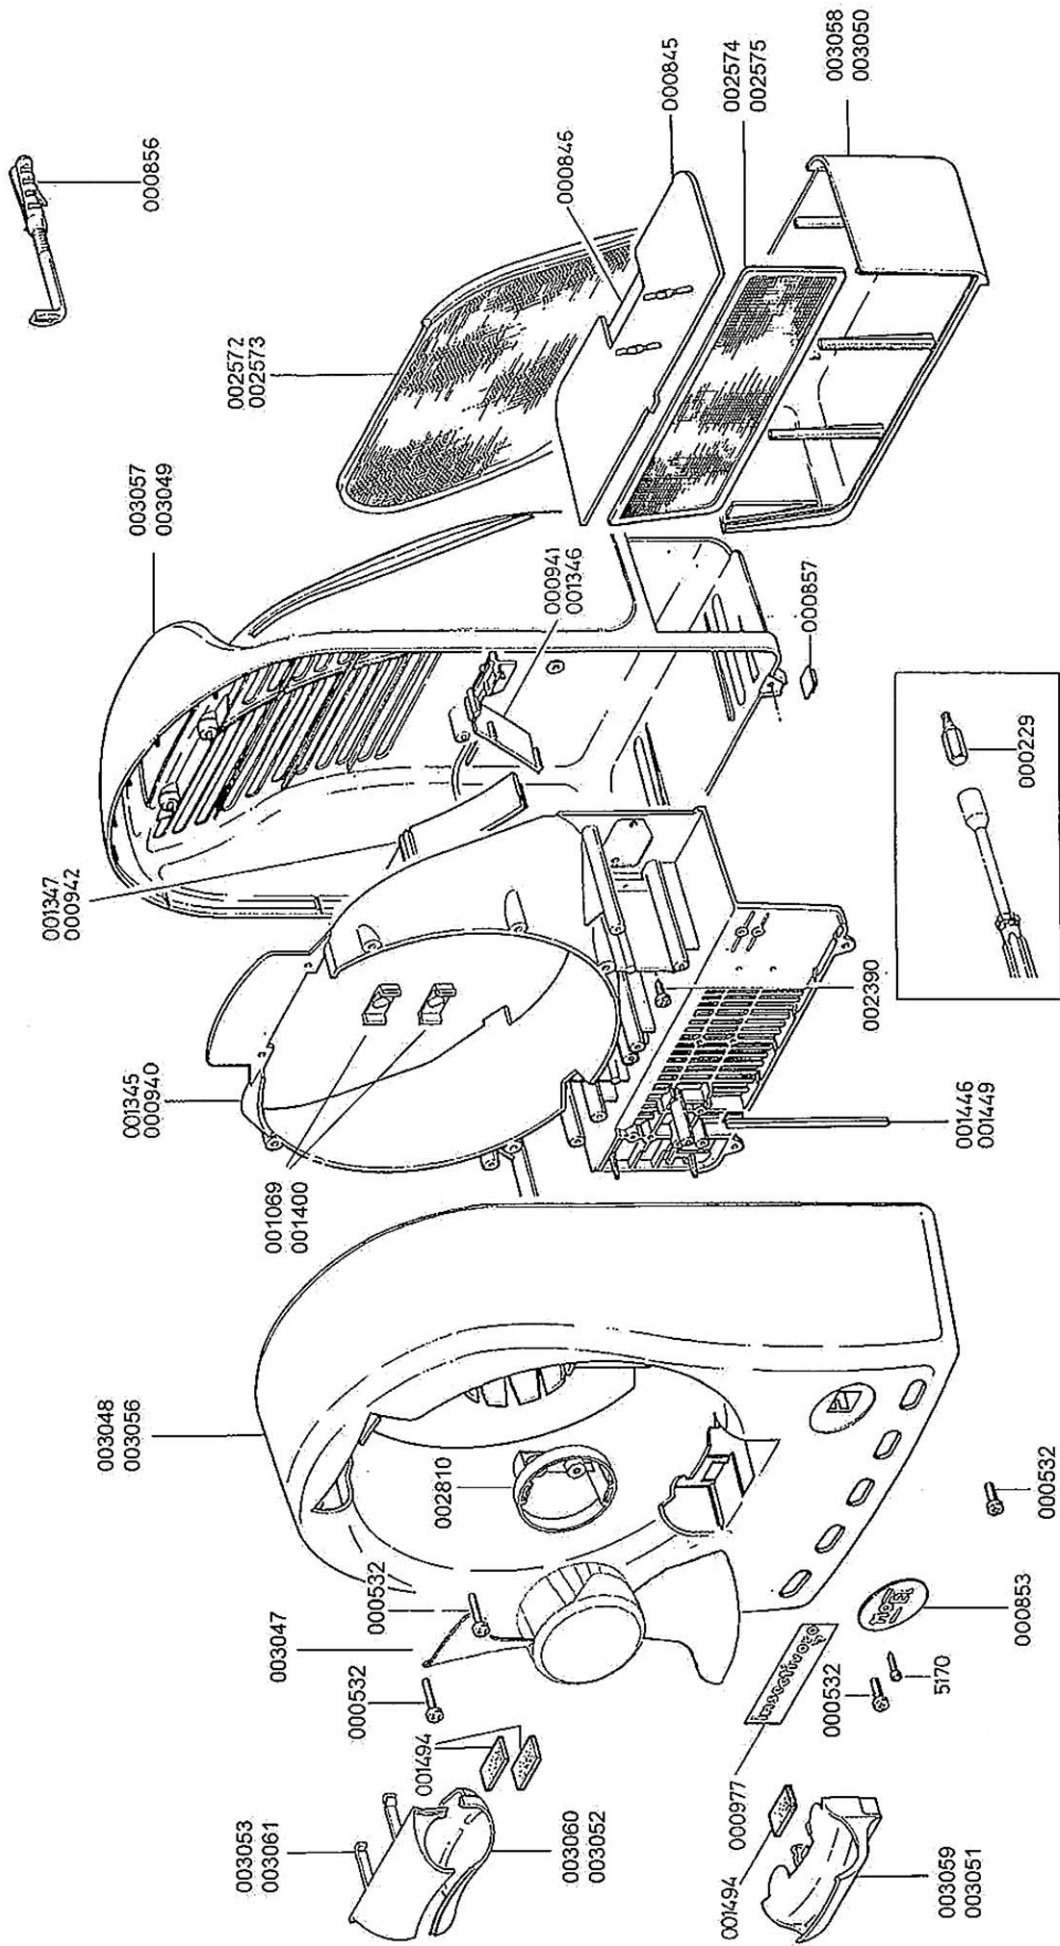

PART.NUM.	DESCRIPTION	DESCRIPTION
000229	Safety self-tapping screw	Outil pour vis de sécurité
00032	3.5 x 13 self-tapping screw	Vis autotaradeuse 3,5 x 13
000845	Fixed lidfor drawer	Couvercle fixe pour tiroir
000846	Movable coverfor drawer	Couvercle mobile pour tiroir
000853	Resin label MO-EL	Étiquette résine MO-EL
000856	Insertfor hook	Tampon pour crochet
000857	Adhesivefoot SJ 5008	Pied adhésif SJ 5008
000977	Insectivore label	Étiquette insectivore
001069	Screw blue cover	Couvercle bleu pour vis
001345	Grey conveyor	Convoyeur gris
001346	Grey right door	Porte droite gris
001347	Grey left door	Porte gauche gris
001400	Screw grey cover	Couvercle gris pour vis
001449	Wire grey protection	Protection grise pour câble
001494	Rubber strip mousse	Bande de gomme mousse
002390	3.5 x 16 self-tapping screw	Vis autotaradeuse 3,5 x 16
002573	Grey rear filter	Filtre arrière gris
002575	Drawer grey filter	Filtre gris pour tiroir
002810	Yellow spacer for motor	Entretoise jaune pour moteur
003047	Yellow fan Ø4	Ventilateur jaune Ø4
003048	Grey front cover	Carter avant gris
003049	Grey back cover	Carter arrière gris
003050	Grey drawer	Tiroir gris
003051	Grey lower round lamp support	Support inférieure gris pour lampe ronde
003052	Grey upper wide round lamp support	Support sup. grand gris pour lampe ronde
003053	Grey upper small round lamp support	Support sup. petit gris pour lampe ronde
5170	Safety self-tapping screw	Vis de sécurité