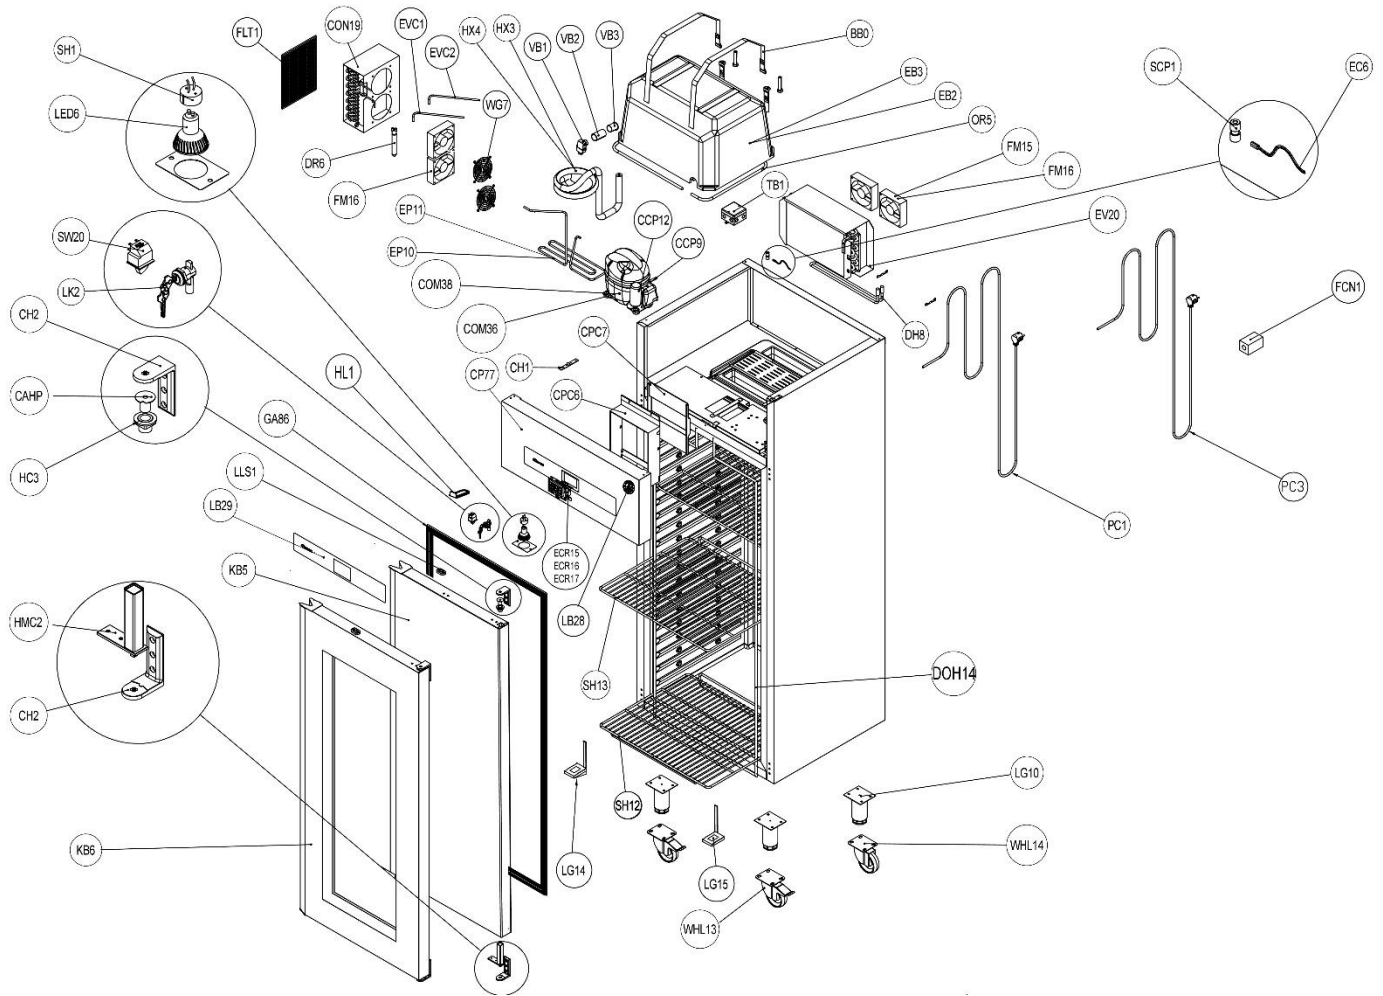

Exploded view

HOSHIZAKI Premier W80

Description :

Parts list for Premier W80

Compiled.		Latest revision.			Deleted.	
Date	Name	Date	Name	Rev.no	Date	Name
31 th Oct, 2022	O.U.	31 th Oct, 2022	A.C.	3		

PICTURE ID	DESCRIPTION	MODEL	HEBV ITEM CODE
BB0	CABINET BOX BELT		760660295
CAHP	CABINET HINGE PIN		760660031
CCP12	RUN CAP. MKP CBB65 2,5 µF (EMD 32CLT)	KG W80, K W80, M W80	760660297
CCP9	START.CAP. 64-77 MFD 330V "Y" (NEU 2140U)	F W80	760660300
CH1	CANOPY HINGE 245-061-061		760660218
CH2	CABINET HINGE		760660078
COM36	COMPRESSOR NEU 2140 U EMBRACO R-290	F W80	760660302
COM38	COMPRESSOR EMBRACO EMD32CLT	KG W80, K W80, M W80	760660303
CON19	CONDENSER 4R 15T 155A 3,2h 2x120 SQUARE FAN		760660304
CP77	CONTROL PANEL WITH LABEL-CABINET PREMIER W80		760660468
CPC6	CONTROL UNIT COVER BOTTOM BODY		760660317
CPC7	CONTROL UNIT COVER REAR LID		760660318
DH8	DEFROST HEATER 400W/230V U SHAPE 410MM	F W80, M W80	760660222
DOH14	HEATING CABLE PVC - 230V - 20W LENGHT INC. COLDZONE 4750mm TERMINATION	F W80	760660320
DR6	DRYER 20 GR DOUBLE INPUT 6,2/6,2-2,3 MM		760660330
EB2	EPS EVAPORATOR COVER FOR CABINETS	KG W80, K W80, M W80	760660224
EB3	EPS EVAPORATOR COVER FOR CABINETS WITH VACUUM BREAKER HOLE	F W80	760660264
EC6	DIGITAL SENSOR EVCO NTC PROP EVTPN615F200		760660054
ECR15	PREPROGRAMMED CONTROLLER DIGITAL EVCO EVJ203N7VN REFRIGERATOR PREMIER K-KG W80	KG W80, K W80	760660341
ECR16	PREPROGRAMMED CONTROLLER DIGITAL EVCO EVJ203N7VN REFRIGERATOR PREMIER M W80	M W80	760660342
ECR17	PREPROGRAMMED CONTROLLER DIGITAL EVCO EVJ203N7VN FREEZER PREMIER FW80	F W80	760660343
EP10	RE-EVAPORATION PIPE 6 MM (W80)	F W80	760660349
EP11	RE-EVAPORATION PIPE 3/16" (K-KG-M W80)	KG W80, K W80, M W80	760660350
EV20	EVAPORATOR 3R 9T 3/8" 340 L 4,8h 1NC 1BB		760660360
EVC1	SERVICE PIPE 01		760660364
EVC2	SERVICE PIPE 02		760660365
FCN1	SNAP FERRITE CORE CABLE DIAMETER 8		760660268
FLT1	FILTER 6*210*288		760660368
FM15	SUNON CF4113LBL-000U-ABD	KG W80, K W80, M W80	760660370
FM16	SUNON CF4113HBL-000U-ABD		760660371
GA86	MAGNETIC SEAL GRAY 3 CHAMBER 1190 GN 600 W 80 MODEL		760660374
HC3	CABINET HINGE PVC BUSHING		760660032
HL1	TOP PANEL HINGE LID		760660470
HMC2	SPRING FORCED HINGE FOR CABINET DOORS		760660090
HX3	HEAT EXCHANGER 03 (PREMIER K-KG-M W80)	KG W80, K W80, M W80	760660384
HX4	HEAT EXCHANGER 04 (F W80)	F W80	760660385
KB5	SOLID DOOR ASSEMBLY (PREMIER W80)	F W80, K W80, M W80	760660475