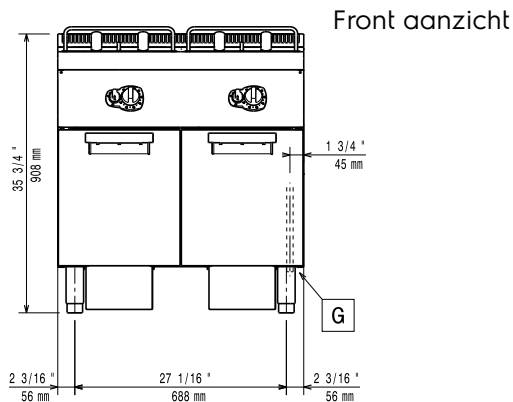

EQ = Equipotentiaal schroef
G = Gas aansluiting