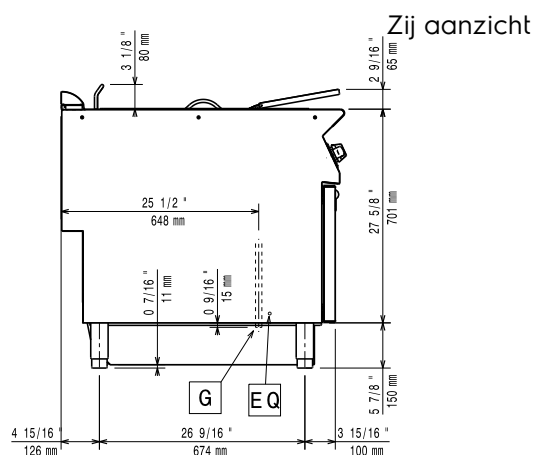

EQ = Equipotentiaal schroef
G = Gas aansluiting