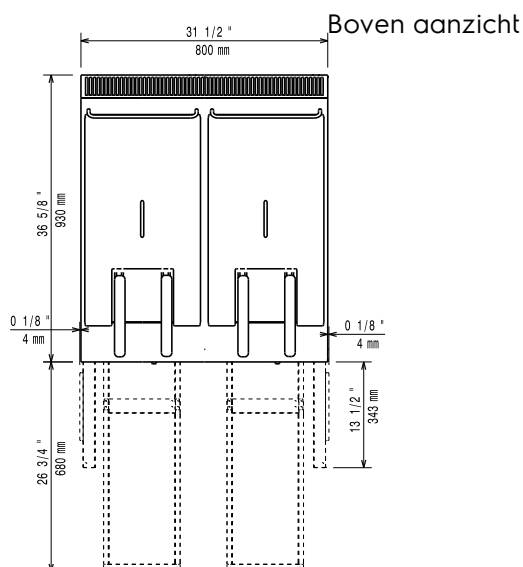

Gas

Gas vermogen	391332 (E9KKGABAMEA)	42 kW
Standaard gas toelevering		Aardgas G20 (20 mbar)
Gas aansluiting		1/2"

Opstelling

Indien de friteuse wordt geplaatst tegen of naast een temperatuur gevoelig apparaat, moet daartussen een veiligheidsopening van circa 150 mm komen of er moet warmte isolatie geplaatst worden.

Algemene gegevens

Effectieve bak afmetingen, lengte	340 mm
Effectieve bak afmetingen, hoogte	575 mm
Effectieve bak afmetingen, breedte	400 mm
Bak capaciteit	21 lt MIN; 23 lt MAX
Thermostaat instelling	120 °C MIN; 190 °C MAX
Externe afmetingen, lengte	800 mm
Externe afmetingen, breedte	930 mm
Externe afmetingen, hoogte	850 mm
Gewicht, netto	115 kg
Waterdichtheid index	IPX5

Duurzaamheid

Gas verbruik (G20), min, max 0 - 4.23 m³/h