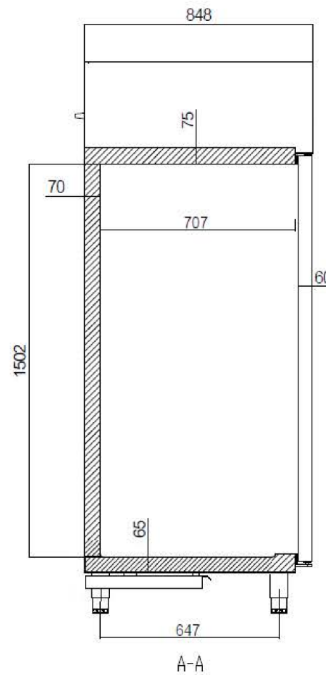

HOSHIZAKI

Baker SF 550 L DR

TECHNISCHE SPECIFICATIES

Plaatmaat (mm)	Temperatuurbereik	Inhoud, bruto (liter)	Aansluiting	Aansluitwaarde (Watt)	Koelcapaciteit bij -30°C (Watt)	Isolatie (mm)	Klimaatklasse
400 x 600	-30/+10°C	480	230V, 50 Hz	550	674	80 (polyurethaan)	5

VERZEND SPECIFICATIES

Afmetingen B x D x H (mm)	Netto gewicht (kg)	Afmetingen in verpakking L x B x H (mm)	Gewicht, verpakt (kg)	Volume verpakt (m3)
610 x 870 x 2080-2130	110	660 x 920 x 2250	120	1,41

Vrijwaring: Alles is in het werk gesteld om ervoor te zorgen dat de informatie in dit specificatieblad correct is op het moment van publicatie. Hoshizaki Europe BV aanvaardt geen verantwoordelijkheid of aansprakelijkheid voor typografische fouten of weglatingen of voor een verkeerde interpretatie van de informatie in de publicatie en behoudt zich het recht voor om zonder kennisgeving te wijzigen.