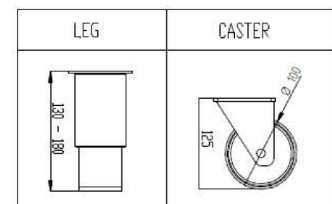

HOSHIZAKI

Baker SF 550 L DR

TECHNISCHE SPECIFICATIES

Plaatmaat (mm)	Temperatuurbereik	Inhoud, bruto (liter)	Aansluiting	Aansluitwaarde (Watt)	Koelcapaciteit bij -30°C (Watt)	Isolatie (mm)	Klimaatklasse
400 x 600	-30/+10°C	480	230V, 50 Hz	550	674	80 (polyurethaan)	5

VERZEND SPECIFICATIES

Afmetingen B x D x H (mm)	Netto gewicht (kg)	Afmetingen in verpakking L x B x H (mm)	Gewicht, verpakt (kg)	Volume verpakt (m3)
610 x 870 x 2080-2130	110	660 x 920 x 2250	120	1,41

Vrijwaring: Alles is in het werk gesteld om ervoor te zorgen dat de informatie in dit specificatieblad correct is op het moment van publicatie. Hoshizaki Europe BV aanvaardt geen verantwoordelijkheid of aansprakelijkheid voor typografische fouten of weglatingen of voor een verkeerde interpretatie van de informatie in de publicatie en behoudt zich het recht voor om zonder kennisgeving te wijzigen.