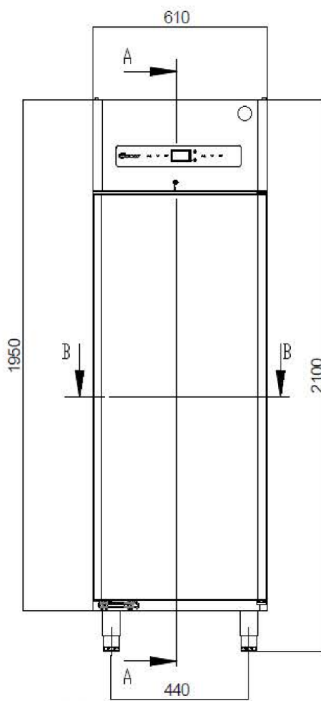

HOSHIZAKI

Baker SF 550 L DR

TECHNISCHE SPECIFICATIES

Plaatmaat (mm)	Temperatuurbereik	Inhoud, bruto (liter)	Aansluiting	Aansluitwaarde (Watt)	Koelcapaciteit bij -30°C (Watt)	Isolatie (mm)	Klimaatklasse
400 x 600	-30/+10°C	480	230V, 50 Hz	550	674	80 (polyurethaan)	5

VERZEND SPECIFICATIES

Afmetingen B x D x H (mm)	Netto gewicht (kg)	Afmetingen in verpakking L x B x H (mm)	Gewicht, verpakt (kg)	Volume verpakt (m3)
610 x 870 x 2080-2130	110	660 x 920 x 2250	120	1,41

Vrijwaring: Alles is in het werk gesteld om ervoor te zorgen dat de informatie in dit specificatieblad correct is op het moment van publicatie. Hoshizaki Europe BV aanvaardt geen verantwoordelijkheid of aansprakelijkheid voor typografische fouten of weglatingen of voor een verkeerde interpretatie van de informatie in de publicatie en behoudt zich het recht voor om zonder kennisgeving te wijzigen.