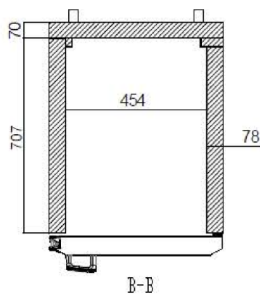

HOSHIZAKI

Baker SF 550 L DR

TECHNISCHE SPECIFICATIES

Plaatmaat (mm)	Temperatuurbereik	Inhoud, bruto (liter)	Aansluiting	Aansluitwaarde (Watt)	Koelcapaciteit bij -30°C (Watt)	Isolatie (mm)	Klimaatklasse
400 x 600	-30/+10°C	480	230V, 50 Hz	550	674	80 (polyurethaan)	5

VERZEND SPECIFICATIES

Afmetingen B x D x H (mm)	Netto gewicht (kg)	Afmetingen in verpakking L x B x H (mm)	Gewicht, verpakt (kg)	Volume verpakt (m3)
610 x 870 x 2080-2130	110	660 x 920 x 2250	120	1,41

Vrijwaring: Alles is in het werk gesteld om ervoor te zorgen dat de informatie in dit specificatieblad correct is op het moment van publicatie. Hoshizaki Europe BV aanvaardt geen verantwoordelijkheid of aansprakelijkheid voor typografische fouten of weglatingen of voor een verkeerde interpretatie van de informatie in de publicatie en behoudt zich het recht voor om zonder kennisgeving te wijzigen.