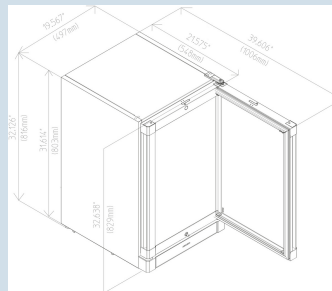

BCv 1103
Premium

EIA

Advies verkoopprijs € 995

Opvallende verschijning

De Liebherr BCv 1103 is een compacte displaykoeler met isolatieglasdeur en LED zuilverlichting. De dynamische koeling zorgt voor een snelle afkoeling en een gelijkmatige temperatuurverdeling in het interieur. Dankzij het aluminium deurprofiel met geïntegreerde greep is de deur eenvoudig te openen. De deurdraairichting (standaard rechtsdraaiend) is te wijzigen indien de locatie daarom vraagt.

Staalgrijs / Staalgrijs frame
Staal
Isolatieglas
106 l
75 l
E
312 kWh
€ 78,-
29,8
49 dB(A)
CC2
K4
+10°C tot 30°C
R600a
1,0 A

BCv 1103

Premium

EIA

Advies verkoopprijs € 995

Afmetingen

Hoogte	83 cm
Breedte	49,7 cm
Diepte (incl. wandafstand)	54,8 cm
Diepte bij 90° geopende deur	58,7 cm
Breedte bij 90° geopende deur	49,7 cm
Diepte	54,9 cm
Tussenbouwbaar	Ja
Plaatsbaar tegen muur	Ja
Interieurhoogte	64,9 cm
Interieurbreedte	41,7 cm
Interieurdiepte	39,1 cm
Capaciteit 0,2 l fles	128
Capaciteit 0,33 l blikjes	138
Capaciteit 0,33 l Longneck	56
Capaciteit 0,5 l PET	51
Capaciteit 1,0 l PET	27
Capaciteit 1,5 l PET	12
Netto gewicht / Bruto gewicht	40,7 kg / 43,2 kg
Hoogte verpakking	887 mm
Breedte verpakking	550 mm
Diepte verpakking	600 mm

Overige

Soort Design	HardLine-Design
Materiaal interieur	Staal
Isolatiesterkte behuizing/deur	40
Deur zelfsluitend	Ja
Deurscharniering	Rechts, wisselbaar
Greep	Geïntegreerde greep
Verwisselbaar deurrubber	Ja
Lengte aansluitsnoer	300 cm
Bruikbare diepte draagplateau	347 mm
Display	Mechanische besturing
Verlichting dimbaar	Ja
Soort bedieningspaneel	Draaiknop
Positie bedieningspaneel	Achter
Temperatuuraanduiding van	Koelgedeelte
Temperatuuraanduiding koeldeel	binnen analoog
Slot	Ja
Stelpoten	2
Materiaal stelpoten	Kunststof