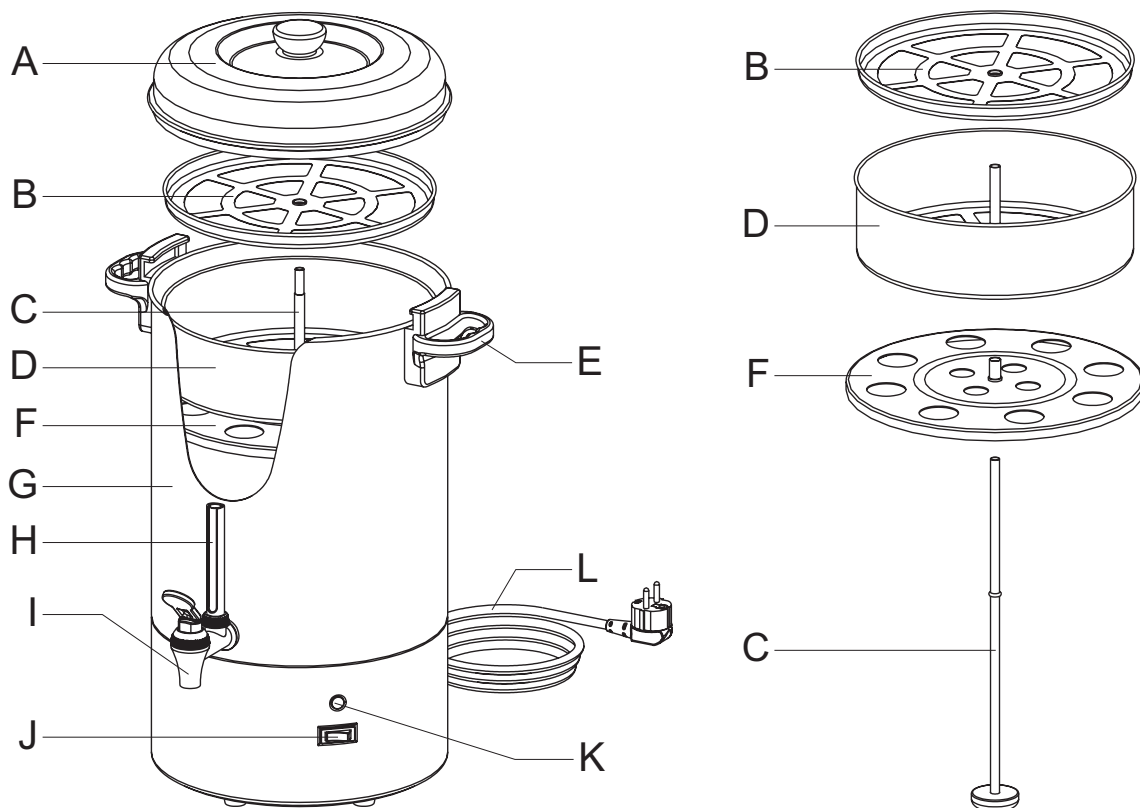

ACCESSORIES

- + Filter paper round (500 sheets) for ANIMO Percostar
 - Ø 195 - Animo Percostar 3 and 6,5
 - Ø 230 - Animo Percostar 12 and 15

3 L - 10403

Percostar

- A - Lid
- B - Lid for filter basket
- C - Percolator pipe
- D - Basket
- E - Handle
- F - Grate
- G - Reservoir
- H - Sight glass
- I - Tap
- J - On/Off switch
- K - Indication light
- L - Cable with plug

Type	Percostar 3 L	Percostar 6.5 L	Percostar 12 L	Percostar 15 L
Articlenumber	10403	10407	10412	10417
Contents	3 ltr., 24 cups	6,5 ltr., 50 cups	12 ltr., 96 cups	15 ltr., 120 cups
Min. brewing quantity	1,5 ltr., 12 cups	3,2 ltr., 25 cups	6 ltr., 48 cups	7,5 ltr., 60 cups
Hour capacity	ca. 9 ltr., 72 cups	ca. 10 ltr., 80 cups	ca. 15 ltr., 120 cups	ca. 15 ltr., 120 cups
Brewing time max. quantity	ca. 20 min.	ca. 40 min.	ca. 50 min.	ca. 65 min.
Connection	1N~ 230V/50-60 Cy	1N~ 230V/50-60 Cy	1N~ 230V/50-60 Cy	1N~ 230V/50-60 Cy
Power	1500 W	401500 W	1500 W	1500 W
Length of electric cable	1,5 mtr.	1,5 mtr.	1,5 mtr.	1,5 mtr.
Dimension Ø x H	230 x 385 mm	230 x 480 mm	275 x 540 mm	275 x 600 mm
Outlet height tap	110 mm	115 mm	140 mm	140 mm
Weight	3,3 kg	3,5 kg	4,9 kg	5,2 kg