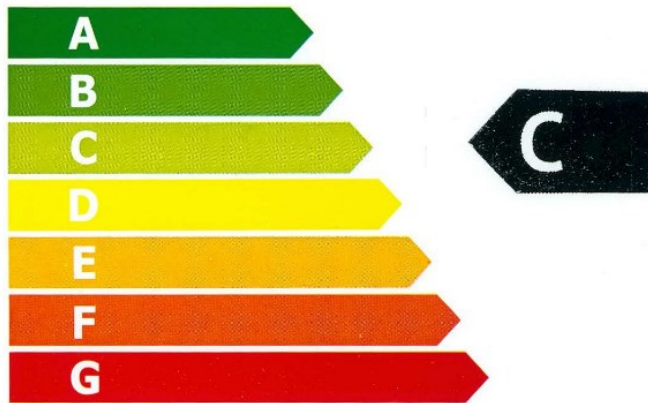

ENERG

енергия · ενεργεια

Y IJA
IE IA

CombiSteel

CATERING EQUIPMENT

7950.0084

ENERGIA · ЕНЕРГИЯ · ΕΝΕΡΓΕΙΑ
ENERGIJA · ENERGY · ENERGIE
ENERGI

1446
kWh/annum