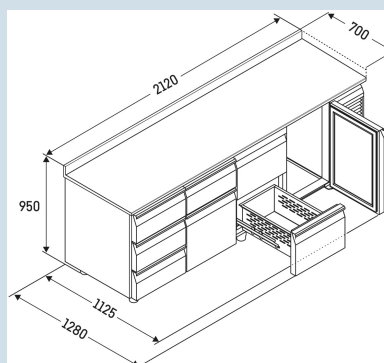

Aanbevolen voor professionals. Door professionals

Deze remote gekoelde werkbank GN 1/1 met rvs in- en exterieur biedt optimale koeling en houdt levensmiddelen tot 25% langer vers. Met een breed temperatuurbereik wordt een perfect klimaat gecreëerd voor vele producten inclusief vlees en vis. Dankzij frameverwarming is condensatie en ijsvorming uitgesloten en het heetgas ontdooisysteem zorgt voor een snelle automatische ontdooiing. De laden of uittrekelementen hebben een draagvermogen tot 30 kg en zijn evenals de zelfsluitende deuren met een deurstop op 105° comfortabel te bedienen. Natuurlijk koelmiddel en lage energiekosten: vanzelfsprekend!

Behuizing / Kleur deur

Materiaal behuizing
Materiaal deur/deksel
Bruto inhoud totaal
Netto inhoud totaal
Aantal secties

Sectie 1
Sectie 2
Sectie 3
Sectie 4

Werkblad
Energiekosten per jaar
Geschikt voor omgevingstemperatuur van
Temperatuurinstelling af fabriek
Aansluitwaarde

Edelstaal / Edelstaal
Chroomnikkelstaal (1.4301 / AISI 304)
Edelstaal
599 l
280 l
4
2 lades 1/2
Deur
Deur
Deur
met werkblad en blokprofiel
€ 0,-
+10°C tot 40°C
+4 °C
1,15 A