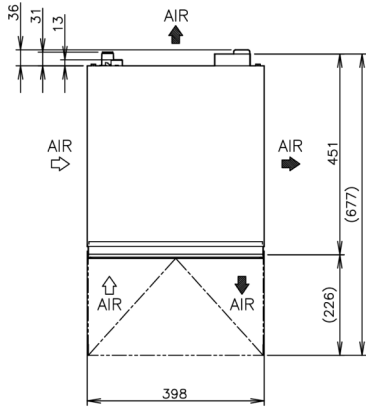

HOSHIZAKI

IM-21CPE

TECHNISCHE SPECIFICATIES

Koelsysteem	Productiecapaciteit (kg/24h) ca. (BIJ 10°C, WT 10°C)	Productiecapaciteit (kg/24h) ca. (BIJ 21°C, WT 15°C)	Productiecapaciteit (kg/24h) ca. (BIJ 32°C, WT 21°C)	Geluidsniveau - dB(A)	Aansluitspanning	Elektrisch circuit stroomonderbreker (A)	Elektrisch verbruik (kW)	Waterverbruik (m3/24uur) ca. (OT 10°C, WT 10°C)	Warmteafvoer (OT 32°C, WT 21°C) (kW)
Luchtgekoeld	25	24	22	51,1	1/220 - 240V/50Hz	5	0,225	0,1	0,51

VERZEND SPECIFICATIES

Afmetingen L x B x H (mm)	Afmetingen poten	Netto gewicht (kg)	Afmetingen in verpakking L x B x H (mm)	Bruto gewicht verpakt (kg)	Volume verpakt (m3)
398 x 451 x 695	Optioneel: 90-135mm extra	36	505 x 575 x 862	41	0,25

Vrijwaring: Alles is in het werk gesteld om ervoor te zorgen dat de informatie in dit specificatieblad correct is op het moment van publicatie. Hoshizaki Europe BV aanvaardt geen verantwoordelijkheid of aansprakelijkheid voor typografische fouten of weglatingen of voor een verkeerde interpretatie van de informatie in de publicatie en behoudt zich het recht voor om zonder kennisgeving te wijzigen.

Houdt rekening met: Poten worden apart verkocht. Neem contact op met ons kantoor voor meer informatie over de prijs

Hoshizaki Belgium
Hoshizaki Danmark
Hoshizaki Deutschland
Hoshizaki France
Hoshizaki Iberia
Hoshizaki Italia
Hoshizaki Middle East

info@hoshizaki.be
info@hoshizaki.dk
vertrieb@hoshizaki.de
info@hoshizaki.fr
info@hoshizaki.es
commerciale@hoshizaki.it
sales.ex@hoshizaki-europe.com

Hoshizaki Netherlands info@hoshizaki.nl
Hoshizaki Norge salg@hoshizaki.no
Hoshizaki Sverige orderSE@hoshizaki.dk
Hoshizaki UK uksales@hoshizaki.uk
Exportlanden sales.ex@hoshizaki-europe.com
Andere landen sales.ex@hoshizaki-europe.com

www.hoshizaki.nl