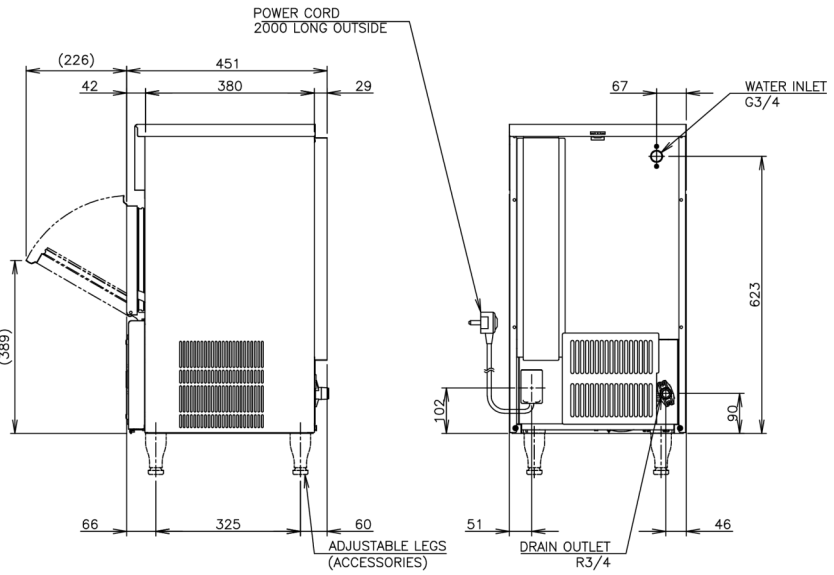

HOSHIZAKI

IM-21CPE

TECHNISCHE SPECIFICATIES

Koelsysteem	Productiecapaciteit (kg/24h) ca. (BIJ 10°C, WT 10°C)	Productiecapaciteit (kg/24h) ca. (BIJ 21°C, WT 15°C)	Productiecapaciteit (kg/24h) ca. (BIJ 32°C, WT 21°C)	Geluidsniveau - dB(A)	Aansluitspanning	Elektrisch circuit stroomonderbreker (A)	Elektrisch verbruik (kW)	Waterverbruik (m3/24uur) ca. (OT 10°C, WT 10°C)	Warmteafvoer (OT 32°C, WT 21°C) (kW)
Luchtgekoeld	25	24	22	51,1	1/220 - 240V/50Hz	5	0,225	0,1	0,51

VERZEND SPECIFICATIES

Afmetingen L x B x H (mm)	Afmetingen poten	Netto gewicht (kg)	Afmetingen in verpakking L x B x H (mm)	Bruto gewicht verpakt (kg)	Volume verpakt (m3)
398 x 451 x 695	Optioneel: 90-135mm extra	36	505 x 575 x 862	41	0,25

Vrijwaring: Alles is in het werk gesteld om ervoor te zorgen dat de informatie in dit specificatieblad correct is op het moment van publicatie. Hoshizaki Europe BV aanvaardt geen verantwoordelijkheid of aansprakelijkheid voor typografische fouten of weglatingen of voor een verkeerde interpretatie van de informatie in de publicatie en behoudt zich het recht voor om zonder kennisgeving te wijzigen.

Houdt rekening met: Poten worden apart verkocht. Neem contact op met ons kantoor voor meer informatie over de prijs

Hoshizaki Belgium
Hoshizaki Danmark
Hoshizaki Deutschland
Hoshizaki France
Hoshizaki Iberia
Hoshizaki Italia
Hoshizaki Middle East

info@hoshizaki.be
info@hoshizaki.dk
vertrieb@hoshizaki.de
info@hoshizaki.fr
info@hoshizaki.es
commerciale@hoshizaki.it
sales.ex@hoshizaki-europe.com

Hoshizaki Netherlands info@hoshizaki.nl
Hoshizaki Norge salg@hoshizaki.no
Hoshizaki Sverige orderSE@hoshizaki.dk
Hoshizaki UK uksales@hoshizaki.uk
Exportlanden sales.ex@hoshizaki-europe.com
Andere landen sales.ex@hoshizaki-europe.com

www.hoshizaki.nl