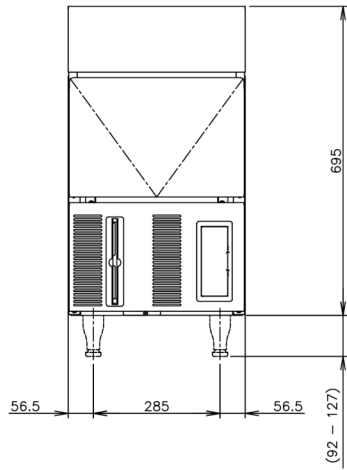

HOSHIZAKI

IM-21CPE

TECHNISCHE SPECIFICATIES

Koelsysteem	Productiecapaciteit (kg/24h) ca. (BIJ 10°C, WT 10°C)	Productiecapaciteit (kg/24h) ca. (BIJ 21°C, WT 15°C)	Productiecapaciteit (kg/24h) ca. (BIJ 32°C, WT 21°C)	Geluidsniveau - dB(A)	Aansluitspanning	Elektrisch circuit stroomonderbreker (A)	Elektrisch verbruik (kW)	Waterverbruik (m3/24uur) ca. (OT 10°C, WT 10°C)	Warmteafvoer (OT 32°C, WT 21°C) (kW)
Luchtgekoeld	25	24	22	51,1	1/220 - 240V/50Hz	5	0,225	0,1	0,51

VERZEND SPECIFICATIES

Afmetingen L x B x H (mm)	Afmetingen poten	Netto gewicht (kg)	Afmetingen in verpakking L x B x H (mm)	Bruto gewicht verpakt (kg)	Volume verpakt (m3)
398 x 451 x 695	Optioneel: 90-135mm extra	36	505 x 575 x 862	41	0,25

Vrijwaring: Alles is in het werk gesteld om ervoor te zorgen dat de informatie in dit specificatieblad correct is op het moment van publicatie. Hoshizaki Europe BV aanvaardt geen verantwoordelijkheid of aansprakelijkheid voor typografische fouten of weglatingen of voor een verkeerde interpretatie van de informatie in de publicatie en behoudt zich het recht voor om zonder kennisgeving te wijzigen.

Houdt rekening met: Poten worden apart verkocht. Neem contact op met ons kantoor voor meer informatie over de prijs

Hoshizaki Belgium
Hoshizaki Danmark
Hoshizaki Deutschland
Hoshizaki France
Hoshizaki Iberia
Hoshizaki Italia
Hoshizaki Middle East

info@hoshizaki.be
info@hoshizaki.dk
vertrieb@hoshizaki.de
info@hoshizaki.fr
info@hoshizaki.es
commerciale@hoshizaki.it
sales.ex@hoshizaki-europe.com

Hoshizaki Netherlands info@hoshizaki.nl
Hoshizaki Norge salg@hoshizaki.no
Hoshizaki Sverige orderSE@hoshizaki.dk
Hoshizaki UK uksales@hoshizaki.uk
Exportlanden sales.ex@hoshizaki-europe.com
Andere landen sales.ex@hoshizaki-europe.com

www.hoshizaki.nl