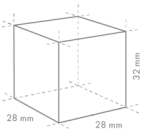

### Ijsblokjesmachine met ingebouwde opslagbunker

Productiecapaciteit (kg/24h) ca. (BIJ 10°C, WT 10°C): 25

Opslagbunker (kg) ca.: 11,5

IJS SOORT: L ijsblokjes - standard

Ijsblokjesmaat:   
 Gewicht: 23 gram

### VERZEND SPECIFICATIES

Afmetingen L x B x H (mm)	Afmetingen poten	Netto gewicht (kg)	Afmetingen in verpakking L x B x H (mm)	Bruto gewicht verpakt (kg)	Volume verpakt (m3)
398 x 451 x 695	Optioneel: 90-135mm extra	36	505 x 575 x 862	41	0,25