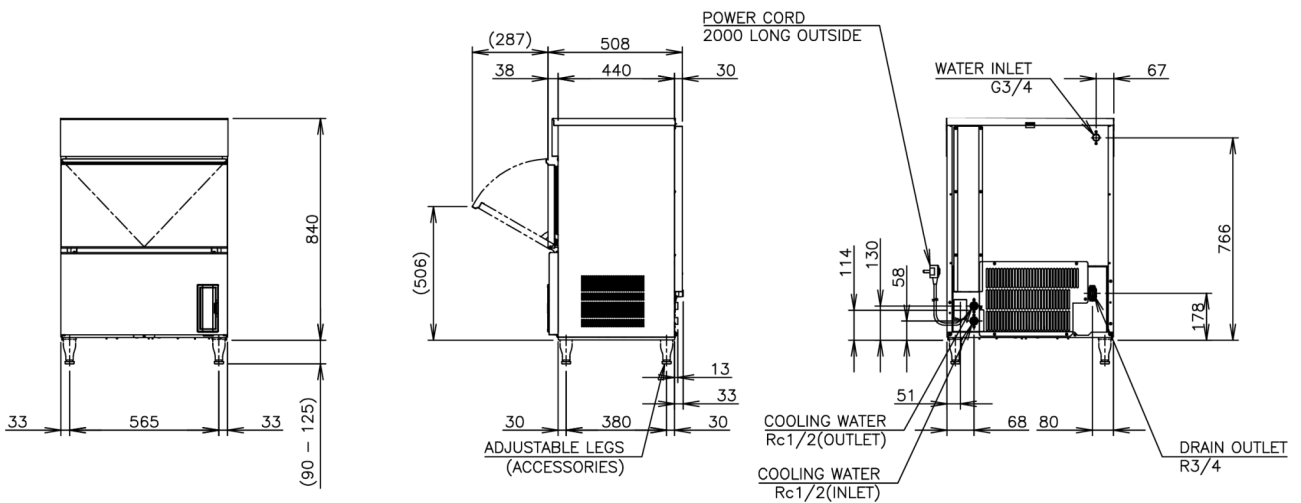

HOSHIZAKI

IM-65WPE

TECHNISCHE SPECIFICATIES

Koelsysteem	Productiecapaciteit (kg/24h) ca. (BIJ 10°C, WT 10°C)	Productiecapaciteit (kg/24h) ca. (BIJ 21°C, WT 15°C)	Productiecapaciteit (kg/24h) ca. (BIJ 32°C, WT 21°C)	Aansluitspanning	Elektrisch circuit stroomonderbreker (A)	Elektrisch verbruik (kW)	Warmteafvoer (OT 32°C, WT 21°C) (kW)
Watergekoeld	62	60	56	1/220 - 240V/50Hz	5	0,28	0,43

VERZEND SPECIFICATIES

Afmetingen B x D x H (mm), zonder poten	Afmetingen poten	Netto gewicht (kg)	Afmetingen in verpakking L x B x H (mm)	Bruto gewicht verpakt (kg)	Volume verpakt (m3)
633 x 506 x 840	Voor poten voeg toe: 90-125mm	48	735 x 570 x 1012	58	0,424

Vrijwaring: Alles is in het werk gesteld om ervoor te zorgen dat de informatie in dit specificatieblad correct is op het moment van publicatie. Hoshizaki Europe BV aanvaardt geen verantwoordelijkheid of aansprakelijkheid voor typografische fouten of weglatingen of voor een verkeerde interpretatie van de informatie in de publicatie en behoudt zich het recht voor om zonder kennisgeving te wijzigen.

HOSHIZAKI

Hoshizaki Belgium
Hoshizaki Danmark
Hoshizaki Deutschland
Hoshizaki France
Hoshizaki Iberia
Hoshizaki Italia
Hoshizaki Middle East

info@hoshizaki.be
info@hoshizaki.dk
vertrieb@hoshizaki.de
info@hoshizaki.fr
info@hoshizaki.es
commerciale@hoshizaki.it
sales.ex@hoshizaki-europe.com

Hoshizaki Netherlands info@hoshizaki.nl
Hoshizaki Norge salg@hoshizaki.no
Hoshizaki Sverige orderSE@hoshizaki.dk
Hoshizaki UK uksales@hoshizaki.uk
Exportlanden sales.ex@hoshizaki-europe.com
Andere landen sales.ex@hoshizaki-europe.com

www.hoshizaki.nl