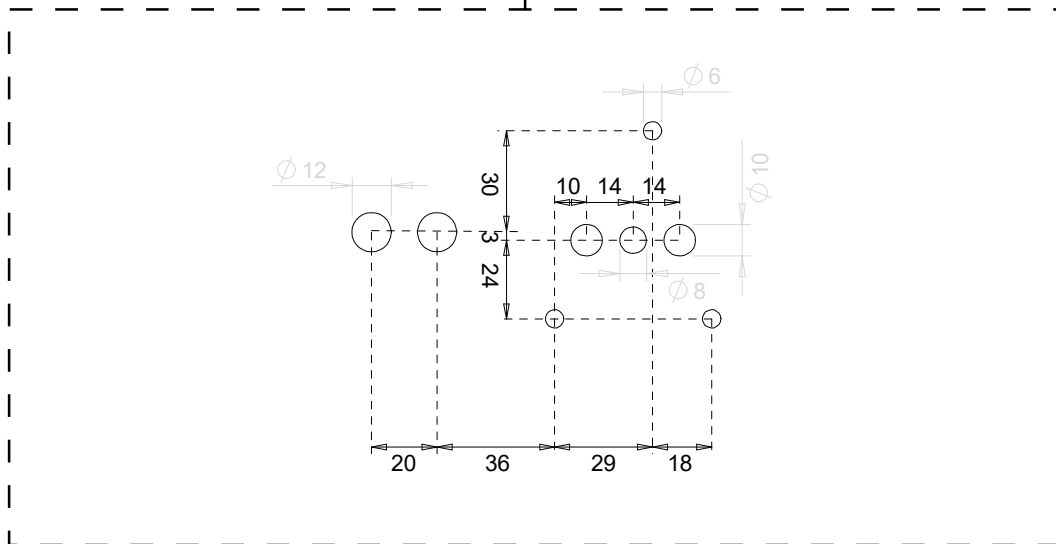

WOKA INDUZIONE

INDUCTION WOK | WOK À INDUCTION | INDUKTIONS WOK | WOK DE INDUCCIÓN