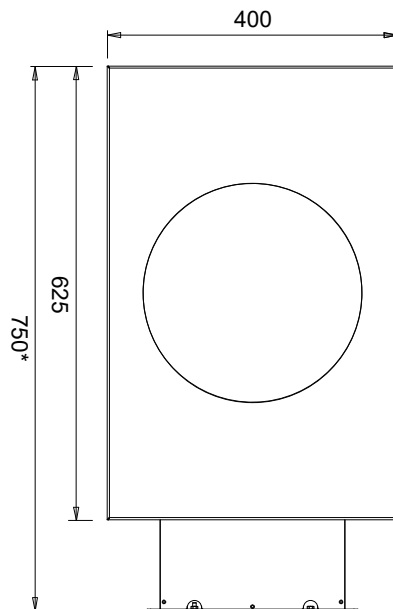

WOKA INDUZIONE

INDUCTION WOK | WOK À INDUCTION | INDUKTIONS WOK | WOK DE INDUCCIÓN

*Escursione min 750 max 1000 con cavo antitrazione installato
Min 750 max 1000 location with anti-traction cable
Min 750 und Max 1000 Aufstellung bei installiertem Anti-Traktionskabel
Excursion min 750 et max 1000 avec câble anti-traction installé
Posicionamiento mínimo 750 y máximo 1000 con cable antitracción instalado

NIW74TED

⚡ ELETTRICO | ELECTRIC | ELEKTRO | ÉLECTRIQUE | ELÉCTRICO

CR1206780

I Zona di cottura da 5 kW Ø 300 mm
I Cooking zone 5 kW Ø 300 mm
I Zone de cuisson de 5 kW Ø 300 mm
I Heizzone 5 kW Ø 300 mm
I Zona de cocción de 5 kW Ø 300 mm