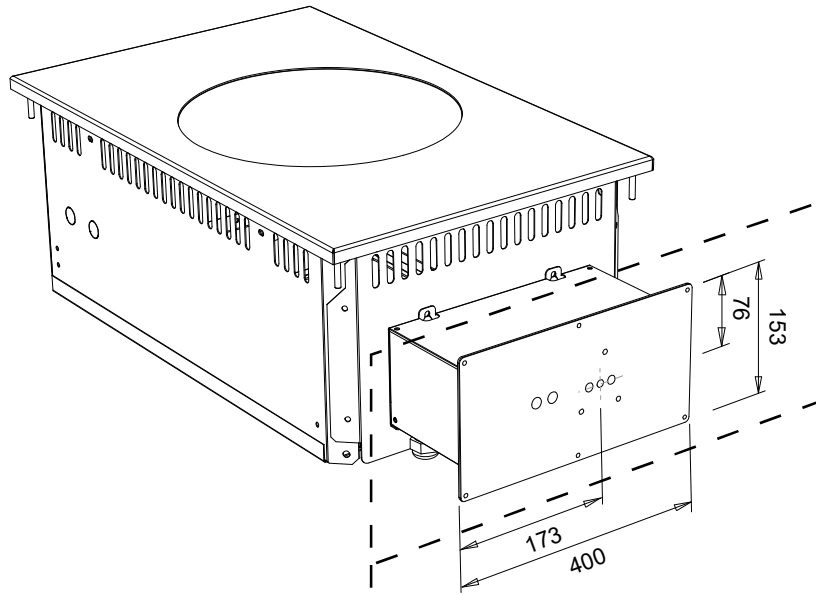

WOKA INDUZIONE

INDUCTION WOK | WOK À INDUCTION | INDUKTIONS WOK | WOK DE INDUCCIÓN