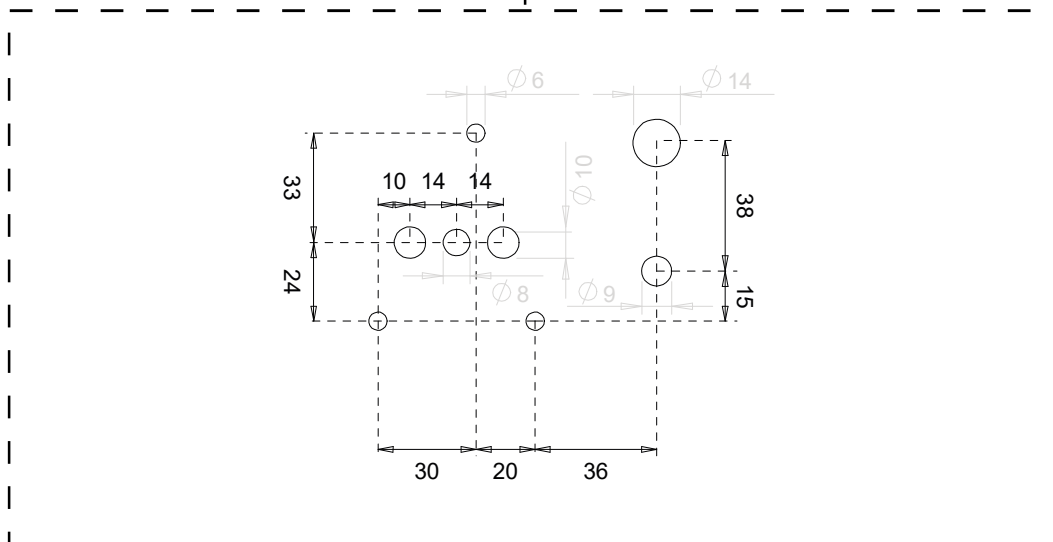

MULTIPLA

MULTI-PURPOSE | MULTIPLA | MULTIBRÄTER | MÚLTIPLE