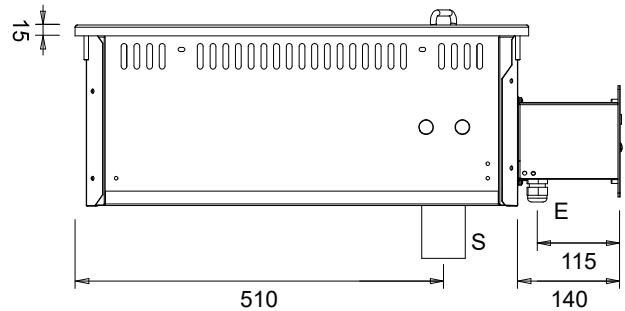

MULTIPLA

MULTI-PURPOSE | MULTIPLA | MULTIBRÄTER | MÚLTIPLE

*Escursione min 750 max 1000 con cavo antitrazione installato
 Min 750 max 1000 location with anti-traction cable
 Min 750 und Max 1000 Aufstellung bei installiertem Anti-Traktionskabel
 Excursion min 750 et max 1000 avec câble anti-traction installé
 Posicionamiento mínimo 750 y máximo 1000 con cable antitracción instalado

NVB74ED

CR1206740

⚡ ELETTRICO | ELECTRIC | ELEKTRO | ÉLECTRIQUE | ELÉCTRICO

⚡ kW 4

I Vasca 320x480x100h mm
 I Tank 320x480x100h mm
 I Cuve 320x480x100h mm
 I Fritierbecken 320x480x100h mm
 I Tina 320x480x100h mm