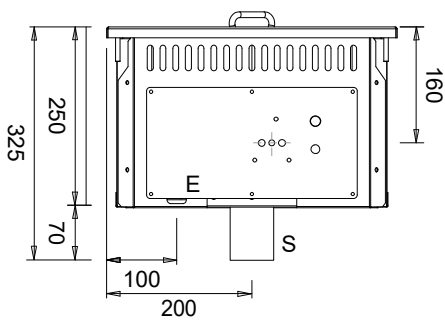

MULTIPLA

MULTI-PURPOSE | MULTIPLA | MULTIBRÄTER | MÚLTIPLE

*Escursione min 750 max 1000 con cavo antitrazione installato
 Min 750 max 1000 location with anti-traction cable
 Min 750 und Max 1000 Aufstellung bei installiertem Anti-Traktionskabel
 Excursion min 750 et max 1000 avec câble anti-traction installé
 Posicionamiento mínimo 750 y máximo 1000 con cable antitracción instalado

NVB74ED

CR1206740

⚡ ELETTRICO | ELECTRIC | ELEKTRO | ÉLECTRIQUE | ELÉCTRICO

⚡ kW 4

I Vasca 320x480x100h mm
 I Tank 320x480x100h mm
 I Cuve 320x480x100h mm
 I Fritierbecken 320x480x100h mm
 I Tina 320x480x100h mm