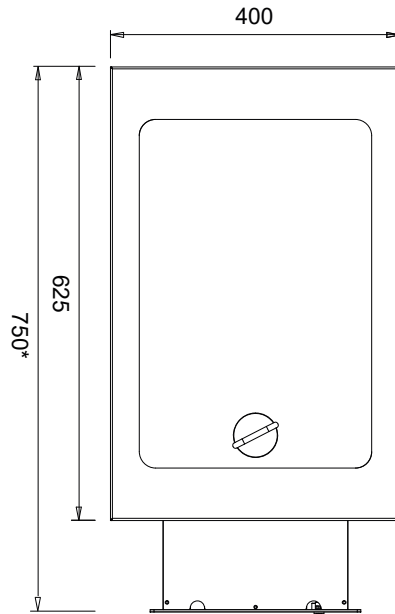

MULTIPLA

MULTI-PURPOSE | MULTIPLA | MULTIBRÄTER | MÚLTIPLE

*Escursione min 750 max 1000 con cavo antitrazione installato
 Min 750 max 1000 location with anti-traction cable
 Min 750 und Max 1000 Aufstellung bei installiertem Anti-Traktionskabel
 Excursion min 750 et max 1000 avec câble anti-traction installé
 Posicionamiento mínimo 750 y máximo 1000 con cable antitracción instalado

NVB74ED

CR1206740

⚡ ELETTRICO | ELECTRIC | ELEKTRO | ÉLECTRIQUE | ELÉCTRICO

⚡ kW 4

I Vasca 320x480x100h mm
 I Tank 320x480x100h mm
 I Cuve 320x480x100h mm
 I Fritierbecken 320x480x100h mm
 I Tina 320x480x100h mm