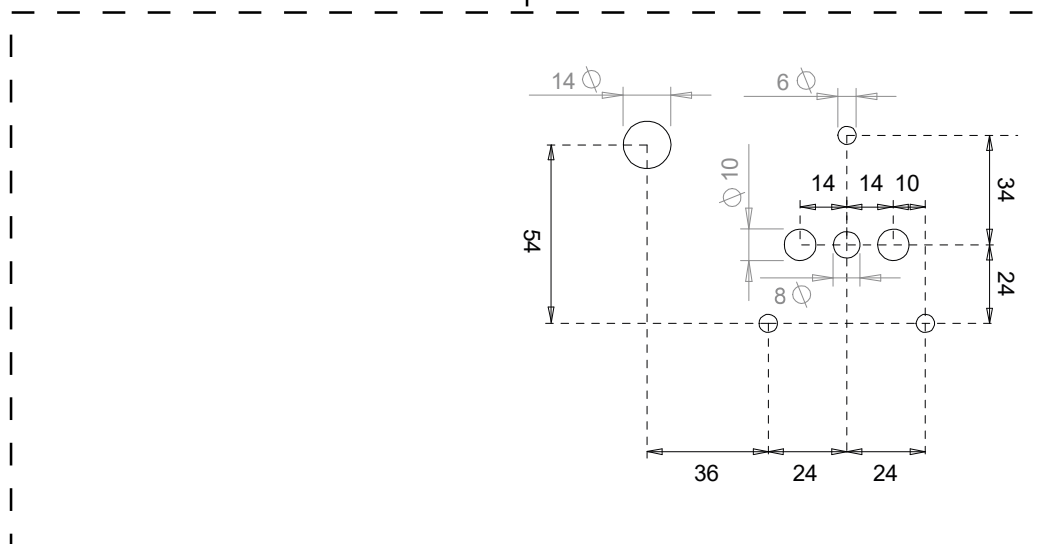

GRIGLIA

CHARGRILL | GRILL | EINBAU-GRILL | BARBACOA