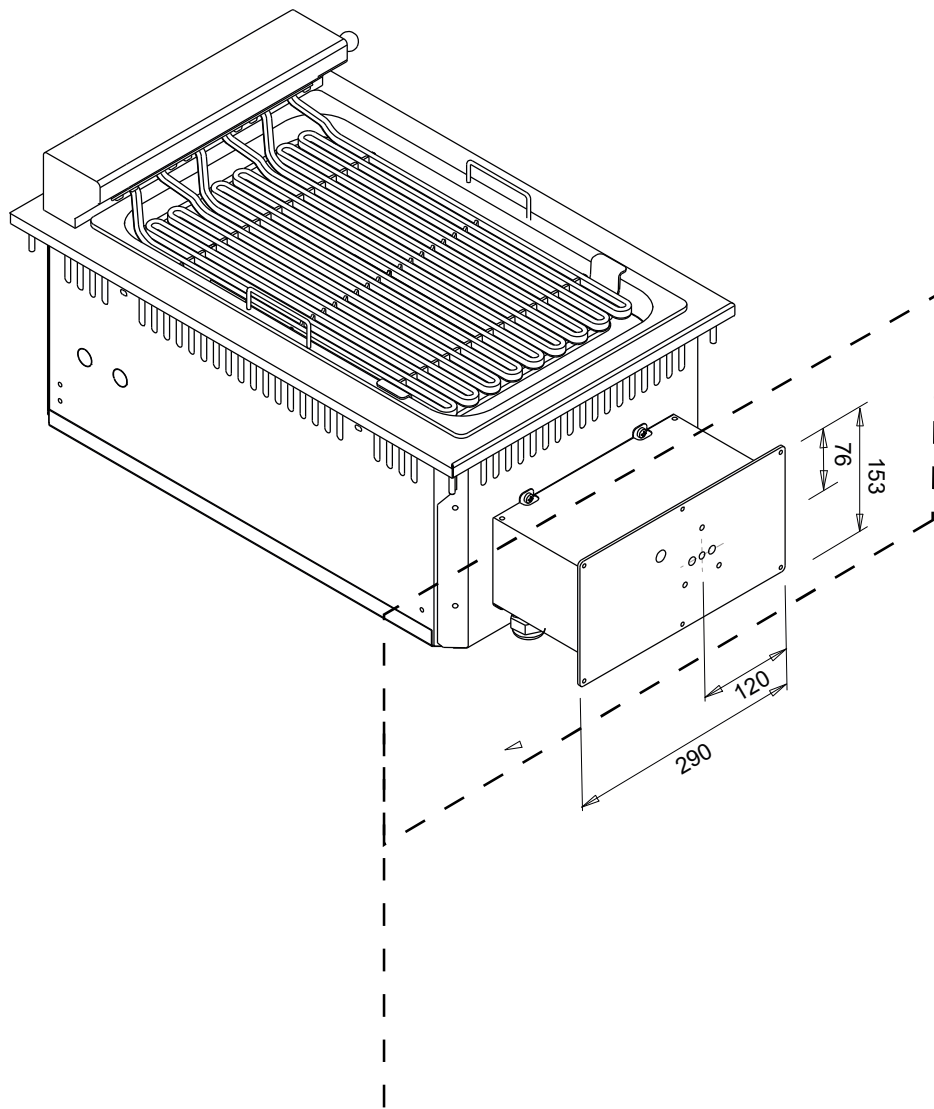

GRIGLIA

CHARGRILL | GRILL | EINBAU-GRILL | BARBACOA

*Escursione min 750 max 1000 con cavo antitrazione installato
Min 750 max 1000 location with anti-traction cable
Min 750 und Max 1000 Aufstellung bei installiertem Anti-Traktionskabel
Excursion min 750 et max 1000 avec câble anti-traction installé
Posicionamiento mínimo 750 y máximo 1000 con cable antitracción instalado

NGW74ED

⚡ ELETTRICO | ELECTRIC | ELEKTRO | ÉLECTRIQUE | ELÉCTRICO

CR1206790

⚡ kW 4,08

GRIGLIA

CHARGRILL | GRILL | EINBAU-GRILL | BARBACOA

GRIGLIA

CHARGRILL | GRILL | EINBAU-GRILL | BARBACOA