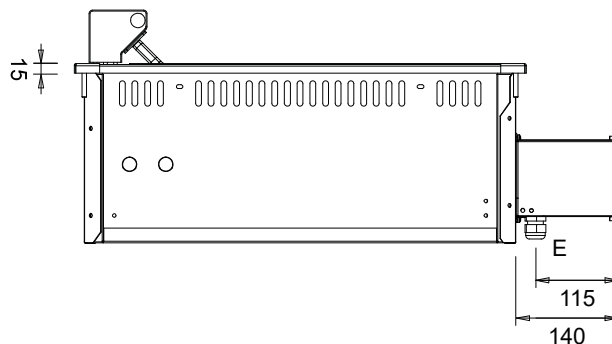

GRIGLIA

CHARGRILL | GRILL | EINBAU-GRILL | BARBACOA

*Escursione min 750 max 1000 con cavo antitrazione installato
Min 750 max 1000 location with anti-traction cable
Min 750 und Max 1000 Aufstellung bei installiertem Anti-Traktionskabel
Excursion min 750 et max 1000 avec câble anti-traction installé
Posicionamiento mínimo 750 y máximo 1000 con cable antitracción instalado

NGW74ED

⚡ ELETTRICO | ELECTRIC | ELEKTRO | ÉLECTRIQUE | ELÉCTRICO

CR1206790

⚡ kW 4,08

GRIGLIA

CHARGRILL | GRILL | EINBAU-GRILL | BARBACOA

GRIGLIA

CHARGRILL | GRILL | EINBAU-GRILL | BARBACOA