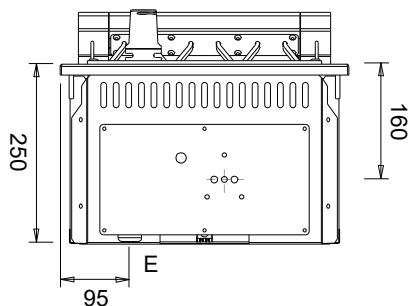

GRIGLIA

CHARGRILL | GRILL | EINBAU-GRILL | BARBACOA

*Escursione min 750 max 1000 con cavo antitrazione installato
Min 750 max 1000 location with anti-traction cable
Min 750 und Max 1000 Aufstellung bei installiertem Anti-Traktionskabel
Excursion min 750 et max 1000 avec câble anti-traction installé
Posicionamiento mínimo 750 y máximo 1000 con cable antitracción instalado

NGW74ED

⚡ ELETTRICO | ELECTRIC | ELEKTRO | ÉLECTRIQUE | ELÉCTRICO

CR1206790

⚡ kW 4,08

GRIGLIA

CHARGRILL | GRILL | EINBAU-GRILL | BARBACOA

GRIGLIA

CHARGRILL | GRILL | EINBAU-GRILL | BARBACOA