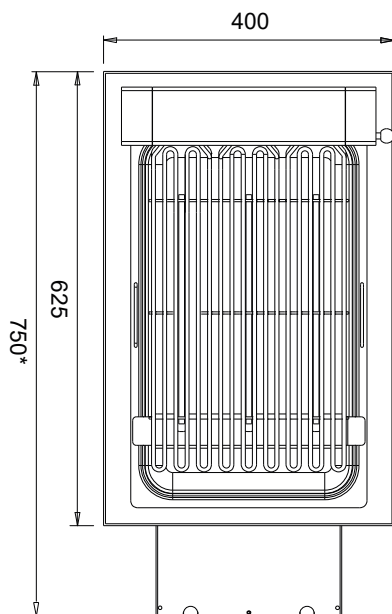

GRIGLIA

CHARGRILL | GRILL | EINBAU-GRILL | BARBACOA

*Escursione min 750 max 1000 con cavo antitrazione installato
Min 750 max 1000 location with anti-traction cable
Min 750 und Max 1000 Aufstellung bei installiertem Anti-Traktionskabel
Excursion min 750 et max 1000 avec câble anti-traction installé
Posicionamiento mínimo 750 y máximo 1000 con cable antitracción instalado

NGW74ED

⚡ ELETTRICO | ELECTRIC | ELEKTRO | ÉLECTRIQUE | ELÉCTRICO

CR1206790

⚡ kW 4,08

GRIGLIA

CHARGRILL | GRILL | EINBAU-GRILL | BARBACOA

GRIGLIA

CHARGRILL | GRILL | EINBAU-GRILL | BARBACOA