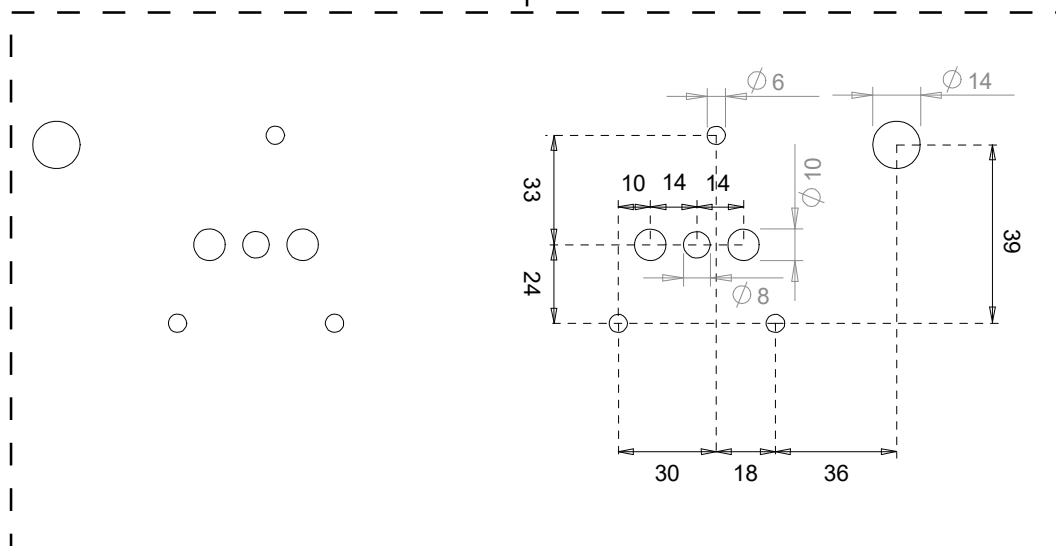

GRIGLIA

CHARGRILL | GRILL | EINBAU-GRILL | BARBACOA