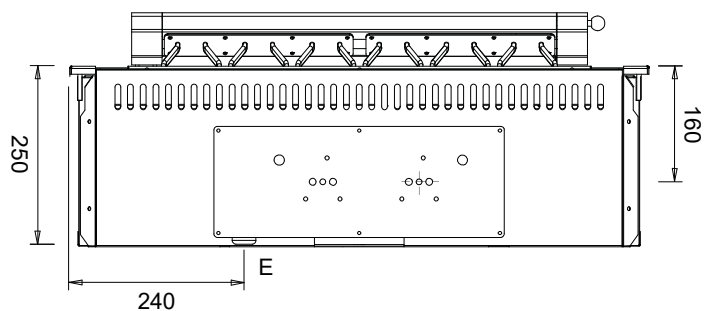

# GRIGLIA

CHARGRILL | GRILL | EINBAU-GRILL | BARBACOA

\*Escursione min 750 max 1000 con cavo antitrazione installato  
Min 750 max 1000 location with anti-traction cable  
Min 750 und Max 1000 Aufstellung bei installiertem Anti-Traktionskabel  
Excursion min 750 et max 1000 avec câble anti-traction installé  
Posicionamiento mínimo 750 y máximo 1000 con cable antitracción instalado

NGW78ED

⚡ ELETTRICO | ELECTRIC | ELEKTRO | ÉLECTRIQUE | ELÉCTRICO

CR1206800

⚡ kW 8,16