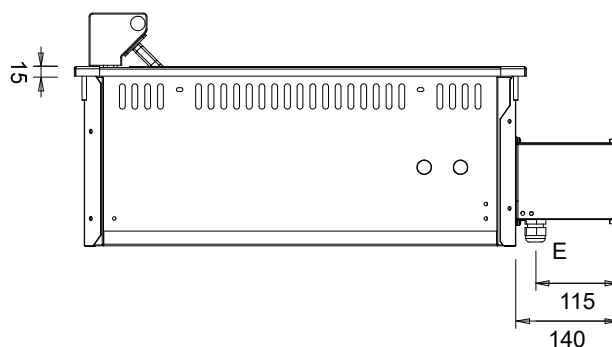

# GRIGLIA

CHARGRILL | GRILL | EINBAU-GRILL | BARBACOA

\*Escursione min 750 max 1000 con cavo antitrazione installato  
Min 750 max 1000 location with anti-traction cable  
Min 750 und Max 1000 Aufstellung bei installiertem Anti-Traktionskabel  
Excursion min 750 et max 1000 avec câble anti-traction installé  
Posicionamiento mínimo 750 y máximo 1000 con cable antitracción instalado

NGW78ED

⚡ ELETTRICO | ELECTRIC | ELEKTRO | ÉLECTRIQUE | ELÉCTRICO

CR1206800

⚡ kW 8,16