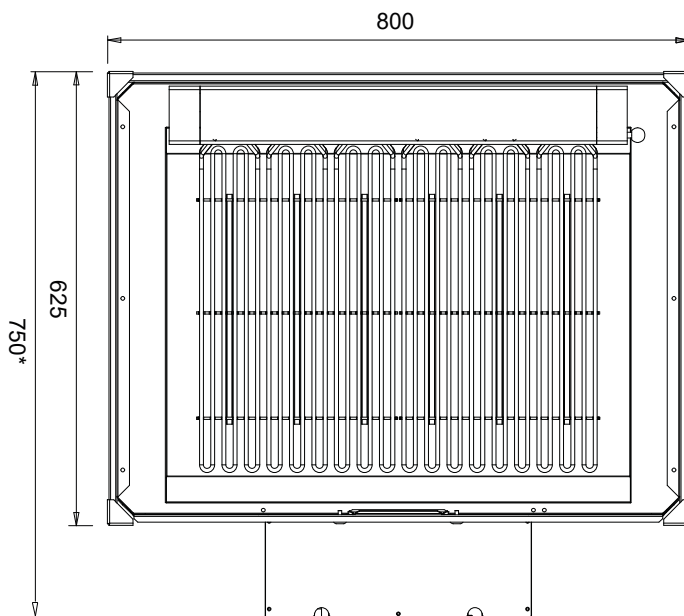

# GRIGLIA

CHARGRILL | GRILL | EINBAU-GRILL | BARBACOA

\*Escursione min 750 max 1000 con cavo antitrazione installato  
Min 750 max 1000 location with anti-traction cable  
Min 750 und Max 1000 Aufstellung bei installiertem Anti-Traktionskabel  
Excursion min 750 et max 1000 avec câble anti-traction installé  
Posicionamiento mínimo 750 y máximo 1000 con cable antitracción instalado

NGW78ED

⚡ ELETTRICO | ELECTRIC | ELEKTRO | ÉLECTRIQUE | ELÉCTRICO

CR1206800

⚡ kW 8,16