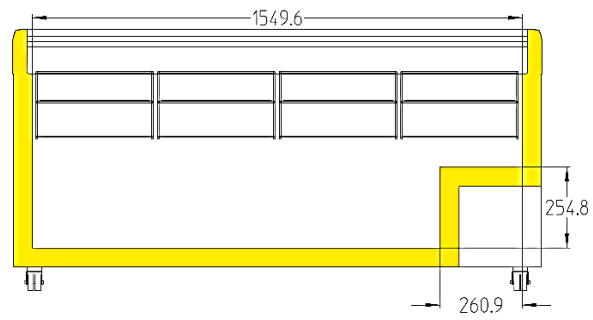

# HANGER EFI / EFE

Article Number

**7111 043**

EFI 35.. /EFE 38..

EFI 48.. / EFE 51