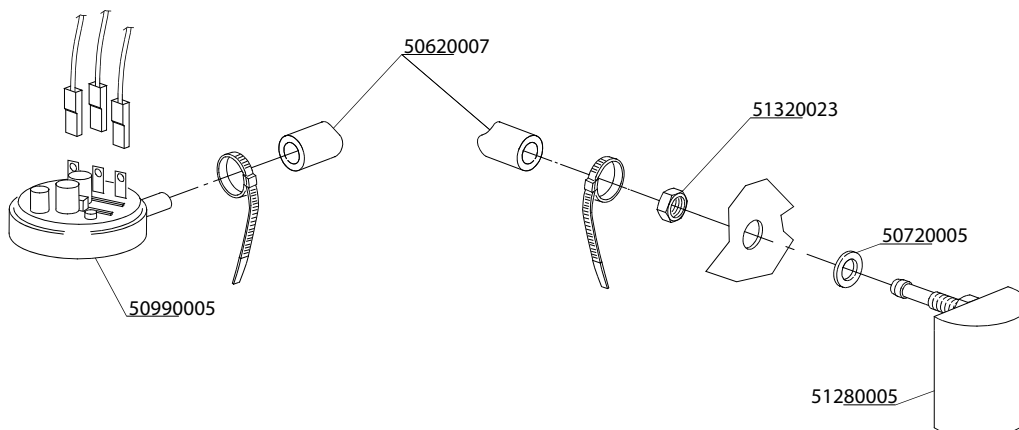

Artikel-code	Omschrijving
50620007	Slang 5 x 11mm
50720005	Pakking golfslagdemper DR
50990005	Niveauregelaar DR
51280005	Golfslagdemper DR
51320023	RVS moer M8