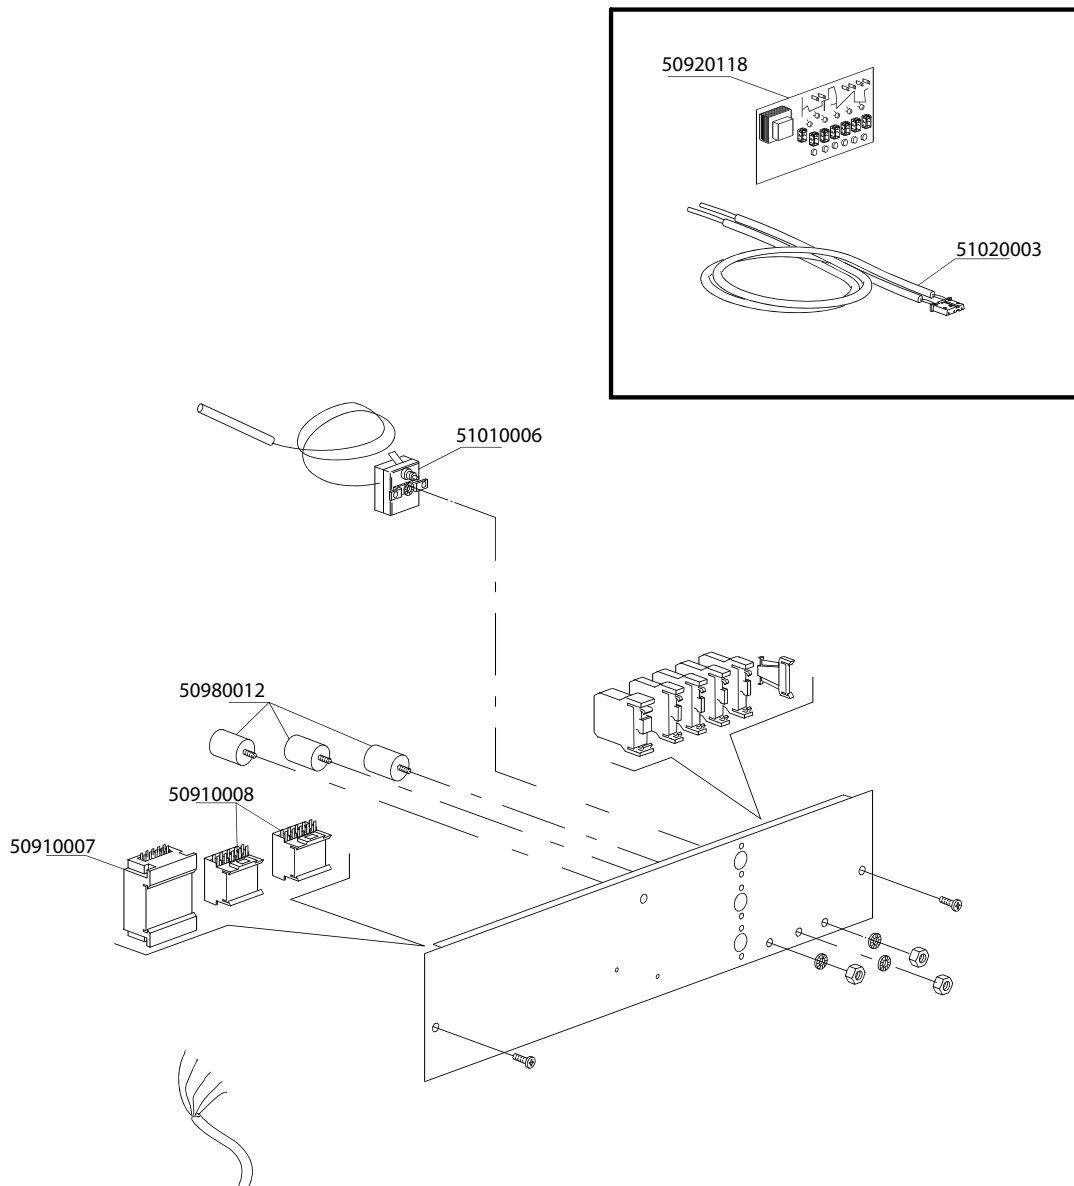

Pannewasmachine

DR180E

Onderdelen handboek

Model 2006

rhima-WEBSHOP.NL

Artikel- code	Omschrijving
50300036	Boilerelement 3kW
50500030	Overlooppijp DR kunststof
50510017	Afvoerbocht DR-serie
50510018	Afvoerhuis DR
50600002	Afvoerslang Ø30mm
50600003	Afvoerslang Ø40mm
50700046	O-ring 47.2 x 5.7mm element
50710011	Rubber overlooppijp DR
50710013	Pakking onder/afvoeraansluiting DR
50800008	Filterhouder waspomp DR
50800037	Pompfilter DR180E kunststof
50810037	Vuilfilter DR165 / DR180
50810038	Vuilfilter diep DR165 / DR180
50940008	Reedcontact deur DR-/AX-serie
51250005	Stelpoot DR

Artikel-code	Omschrijving
50300038	Boilerelement 4.5kW DR
50500029	Kap tbv overlooppijp DR
50500047	Overlooppijp DR180
50510017	Afvoerbocht DR-serie
50700046	O-ring element
50700020	O-ring overlooppijp DR180
50800007	Waspompfilter DR180
50810037	Vuilfilter DR180
50810038	Vuilfilter diep DR180
50940008	Reedcontact deur DR
51250005	Stelpoot DR

Artikel-code	Omschrijving
50940004	Magneet tbv reedcontact
51210275	Pen tbv deur boven DR
51210277	Deur houder (schanier) DR
51210278	Schanier pen tbv deur DR
51210280	Support boven deur DR
51210302	Deur onder met handel DR
51210303	Deur boven DR
51210304	As tussen onder en boven deur DR
51210305	Geleider deur boven DR
51330012	Zegerring 8mm DR
51330022	RVS sluitring M6

Artikel-code	Omschrijving
50920116	Print bediening DR
50920117	Toetsenfolie DR

Artikel-code	Omschrijving
50910007	Relais tbv DR
50910008	Relais 230V 50-60Hz 4C
50920118	Print besturing DR
50980012	Ontstorings filter DR-serie
51010006	Droogkookbeveiliging
51020003	Temperatuursensor DR