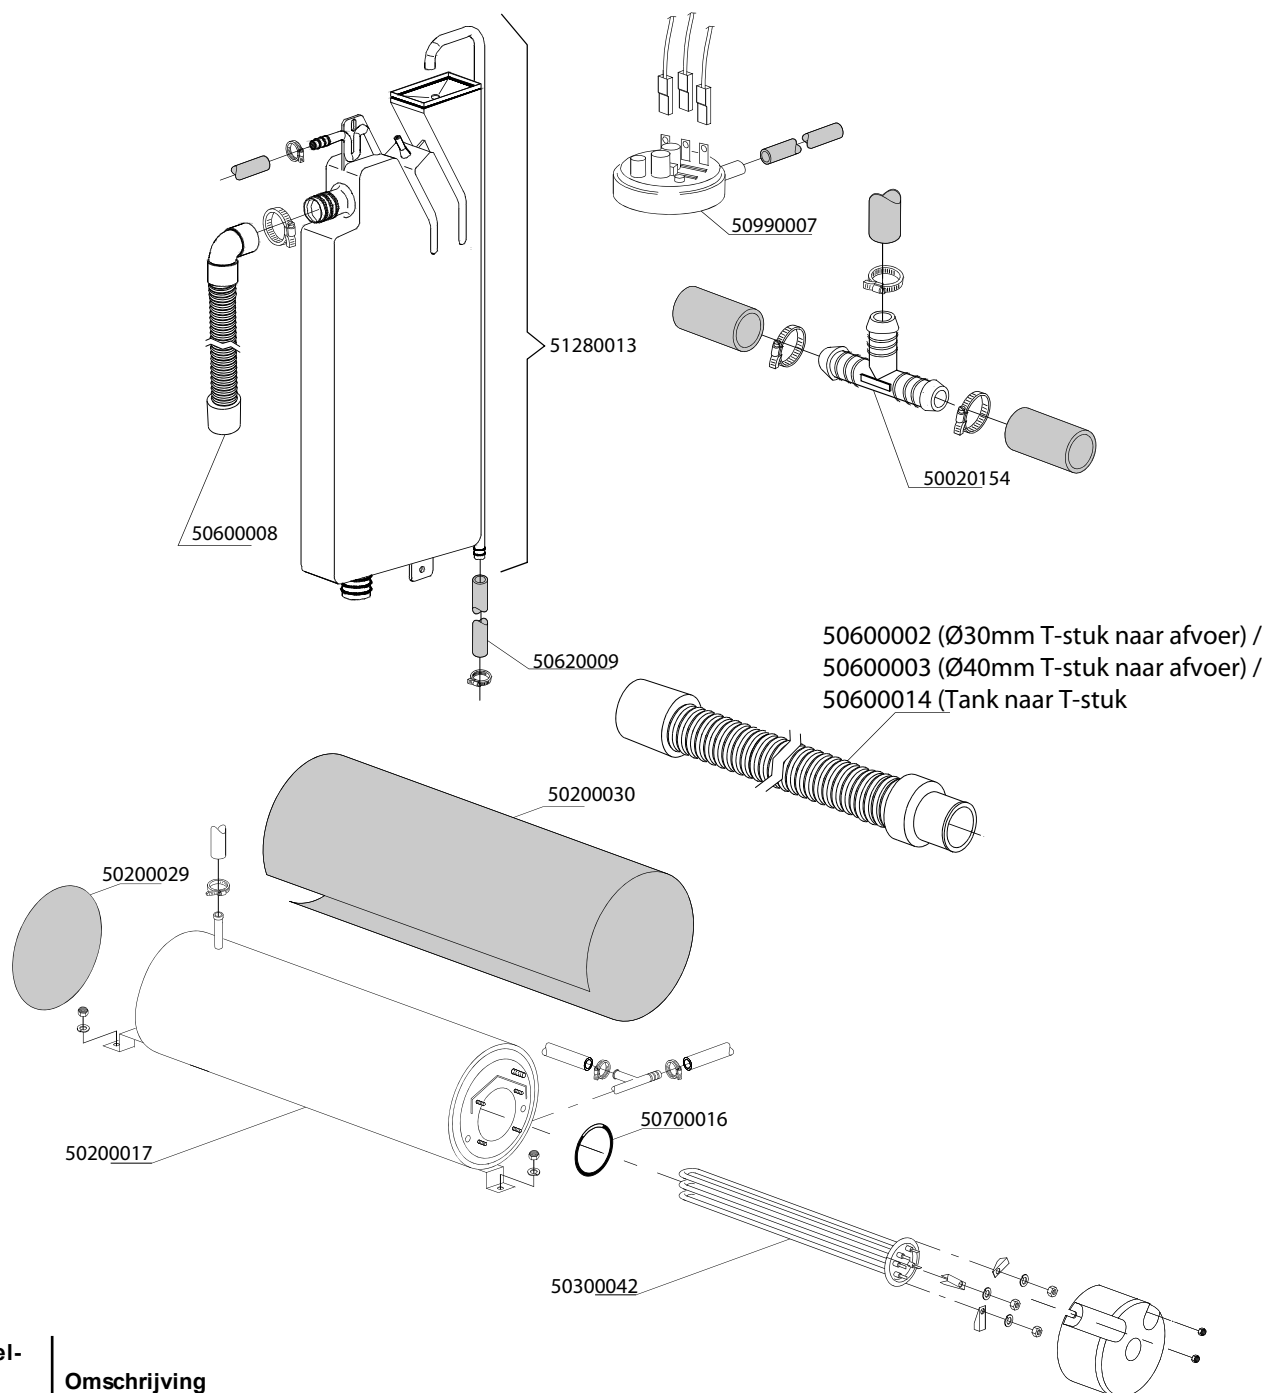

**Artikel-
code**

Omschrijving

50020154	T-stuk Ø25mm
50200017	Naspoelboiler DR
50200029	Isolatie bodem naspoelboiler Ø16cm
50200030	Isolatie naspoelboiler
50300042	Boilerelement 6kW DR 53
50600002	Afvoerslang DR Ø30mm
50600003	Afvoerslang DR Ø40mm
50600008	Afvoerslang brektank DR (1070mm)
50600014	Afvoerslang tussen afvoerplug en T-stuk DR pannenwasmachine
50620009	HD slang waterinlaat 13x20mm.
50700016	O-ring 56,52x5,33
50990007	Niveauregelaar DR
51280013	Brektank DR