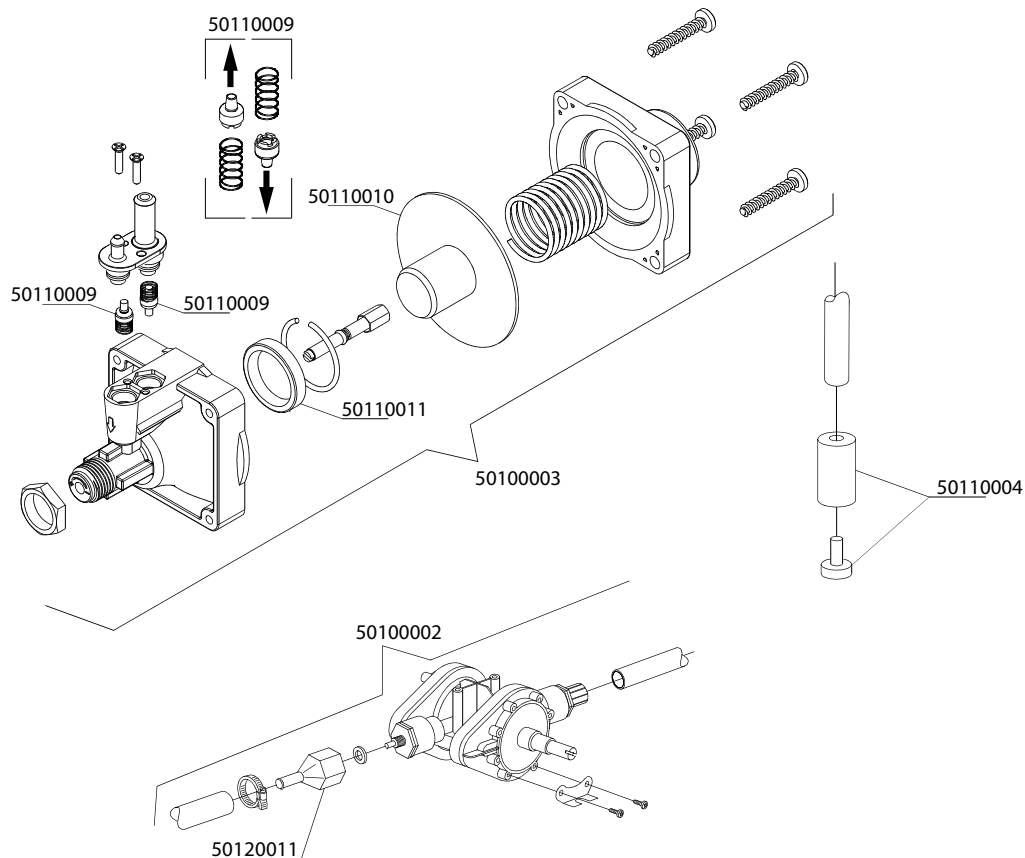

Artikel-code	Omschrijving
50300038	Boilerelement 4.5kW DR
50500029	Kap tbv overlooppijp DR
50500047	Overlooppijp DR180
50510017	Afvoerbocht DR-serie
50700046	O-ring element
50700020	O-ring overlooppijp DR180
50800007	Waspompfilter DR180
50810037	Vuilfilter DR180
50810038	Vuilfilter diep DR180
50940008	Reedcontact deur DR
51250005	Stelpoot DR

Artikel-code	Omschrijving
50940004	Magneet tbv reedcontact
51210275	Pen tbv deur boven DR
51210277	Deur houder (schanier) DR
51210278	Schanier pen tbv deur DR
51210280	Support boven deur DR
51210302	Deur onder met handel DR
51210303	Deur boven DR
51210304	As tussen onder en boven deur DR
51210305	Geleider deur boven DR
51330012	Zegerring 8mm DR
51330022	RVS sluitring M6

Artikel-code	Omschrijving
50920116	Print bediening DR
50920117	Toetsenfolie DR

Artikel-code	Omschrijving
50910007	Relais tbv DR
50910008	Relais 230V 50-60Hz 4C
50920118	Print besturing DR
50980012	Ontstorings filter DR-serie
51010006	Droogkookbeveiliging
51020003	Temperatuursensor DR

Artikel- code	Omschrijving
51100008	Inlaatventiel enkel DR

Artikel-code	Omschrijving
50100002	Naglanspomp DR70
50100003	Naglanspomp waterdruk DR
50110004	Filter met verzwaring zeep-/naglanspomp
50110009	Keerklap tbv naglanspomp DR vierkant
50110010	Membraan tbv naglanspomp DR vierkant
50110011	Keerring tbv naglanspomp DR vierkant
50120011	Aansluitnippel messing tbv naglanspomp DR