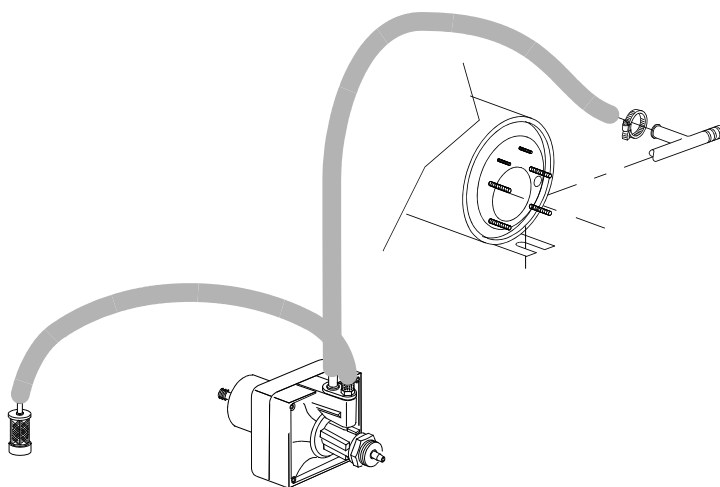

Artikel-code	Omschrijving
50100002	Naglanspomp DR70
50100003	Naglanspomp waterdruk DR
50110004	Filter met verzwaring zeep-/naglanspomp
50110009	Keerklap tbv naglanspomp DR vierkant
50110010	Membraan tbv naglanspomp DR vierkant
50110011	Keerring tbv naglanspomp DR vierkant
50120011	Aansluitnippel messing tbv naglanspomp DR