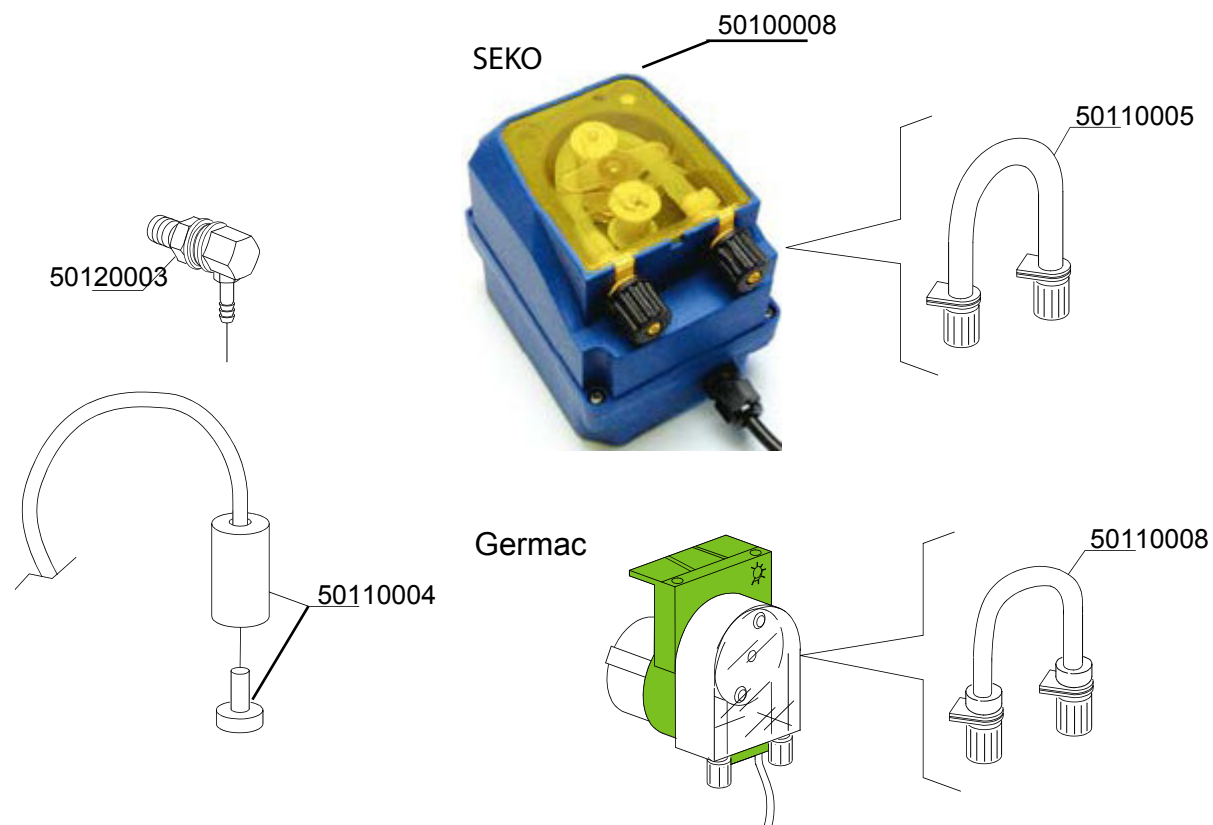

Artikel-code	Omschrijving
50940004	Magneet tbv reedcontact
51210275	Pen tbv deur boven DR
51210277	Deur houder (schanier) DR
51210278	Schanier pen tbv deur DR
51210280	Support boven deur DR
51210302	Deur onder met handel DR
51210303	Deur boven DR
51210304	As tussen onder en boven deur DR
51210305	Geleider deur boven DR
51330012	Zegerring 8mm DR
51330022	RVS sluitring M6

Artikel-code	Omschrijving
50920116	Print bediening DR
50920117	Toetsenfolie DR

Artikel-code	Omschrijving
50910007	Relais tbv DR
50910008	Relais 230V 50-60Hz 4C
50920118	Print besturing DR
50980012	Ontstorings filter DR-serie
51010006	Droogkookbeveiliging
51020003	Temperatuursensor DR

Artikel- code	Omschrijving
51100008	Inlaatventiel enkel DR

Artikel-code	Omschrijving
50100002	Naglanspomp DR70
50100003	Naglanspomp waterdruk DR
50110004	Filter met verzwaring zeep-/naglanspomp
50110009	Keerklap tbv naglanspomp DR vierkant
50110010	Membraan tbv naglanspomp DR vierkant
50110011	Keerring tbv naglanspomp DR vierkant
50120011	Aansluitnippel messing tbv naglanspomp DR

Artikel nummer	Omschrijving
5010008	Zeepdosering 230V
5011004	Filter met verzwaring
5011005	Zeepslang tbv zeepdoseerpomp Seko
5011008	Zeepslang tbv zeepdoseerpomp Germac
5012003	RVS zeepdoorvoer tank 4mm aansluiting