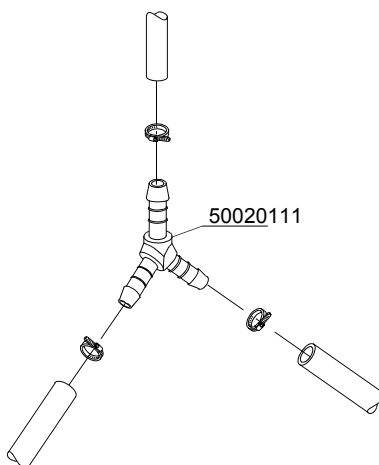

Artikel-code	Omschrijving
50940004	Magneet tbv reedcontact
51210275	Pen tbv deur boven DR
51210277	Deur houder (schanier) DR
51210278	Schanier pen tbv deur DR
51210280	Support boven deur DR
51210302	Deur onder met handel DR
51210303	Deur boven DR
51210304	As tussen onder en boven deur DR
51210305	Geleider deur boven DR
51330012	Zegerring 8mm DR
51330022	RVS sluitring M6

Artikel- code	Omschrijving
51100008	Inlaatventiel enkel DR

Artikel-code	Omschrijving
50100002	Naglanspomp DR70
50100003	Naglanspomp waterdruk DR
50110004	Filter met verzwaring zeep-/naglanspomp
50110009	Keerklap tbv naglanspomp DR vierkant
50110010	Membraan tbv naglanspomp DR vierkant
50110011	Keerring tbv naglanspomp DR vierkant
50120011	Aansluitnippel messing tbv naglanspomp DR

**Artikel-
code**
Omschrijving

50020154	T-stuk Ø25mm
50200017	Naspoelboiler DR
50200029	Isolatie bodem naspoelboiler Ø16cm
50200030	Isolatie naspoelboiler
50300042	Boilerelement 6kW DR 53
50600002	Afvoerslang DR Ø30mm
50600003	Afvoerslang DR Ø40mm
50600008	Afvoerslang brektank DR (1070mm)
50600014	Afvoerslang tussen afvoerplug en T-stuk DR pannenwasmachine
50620009	HD slang waterinlaat 13x20mm.
50700016	O-ring 56,52x5,33
50990007	Niveauregelaar DR
51280013	Brektank DR

Artikel- code	Omschrijving
50020111	Naspoel verdeling Y-stuk

Artikel-code	Omschrijving
50400018	Waspomp DR
50410015	Pompschoep DR
50420004	Keerring waspomp
50430008	Pomphuis waspomp DR
50610037	Zuigslang onder DR
50610038	Persslang wasarm onder DR
50610045	Persslang onder DR
50620005	Persslang inw. 65 mm
50620038	Persslang Ø 34mm inwendig
50700022	O-ring pomphuis waspomp