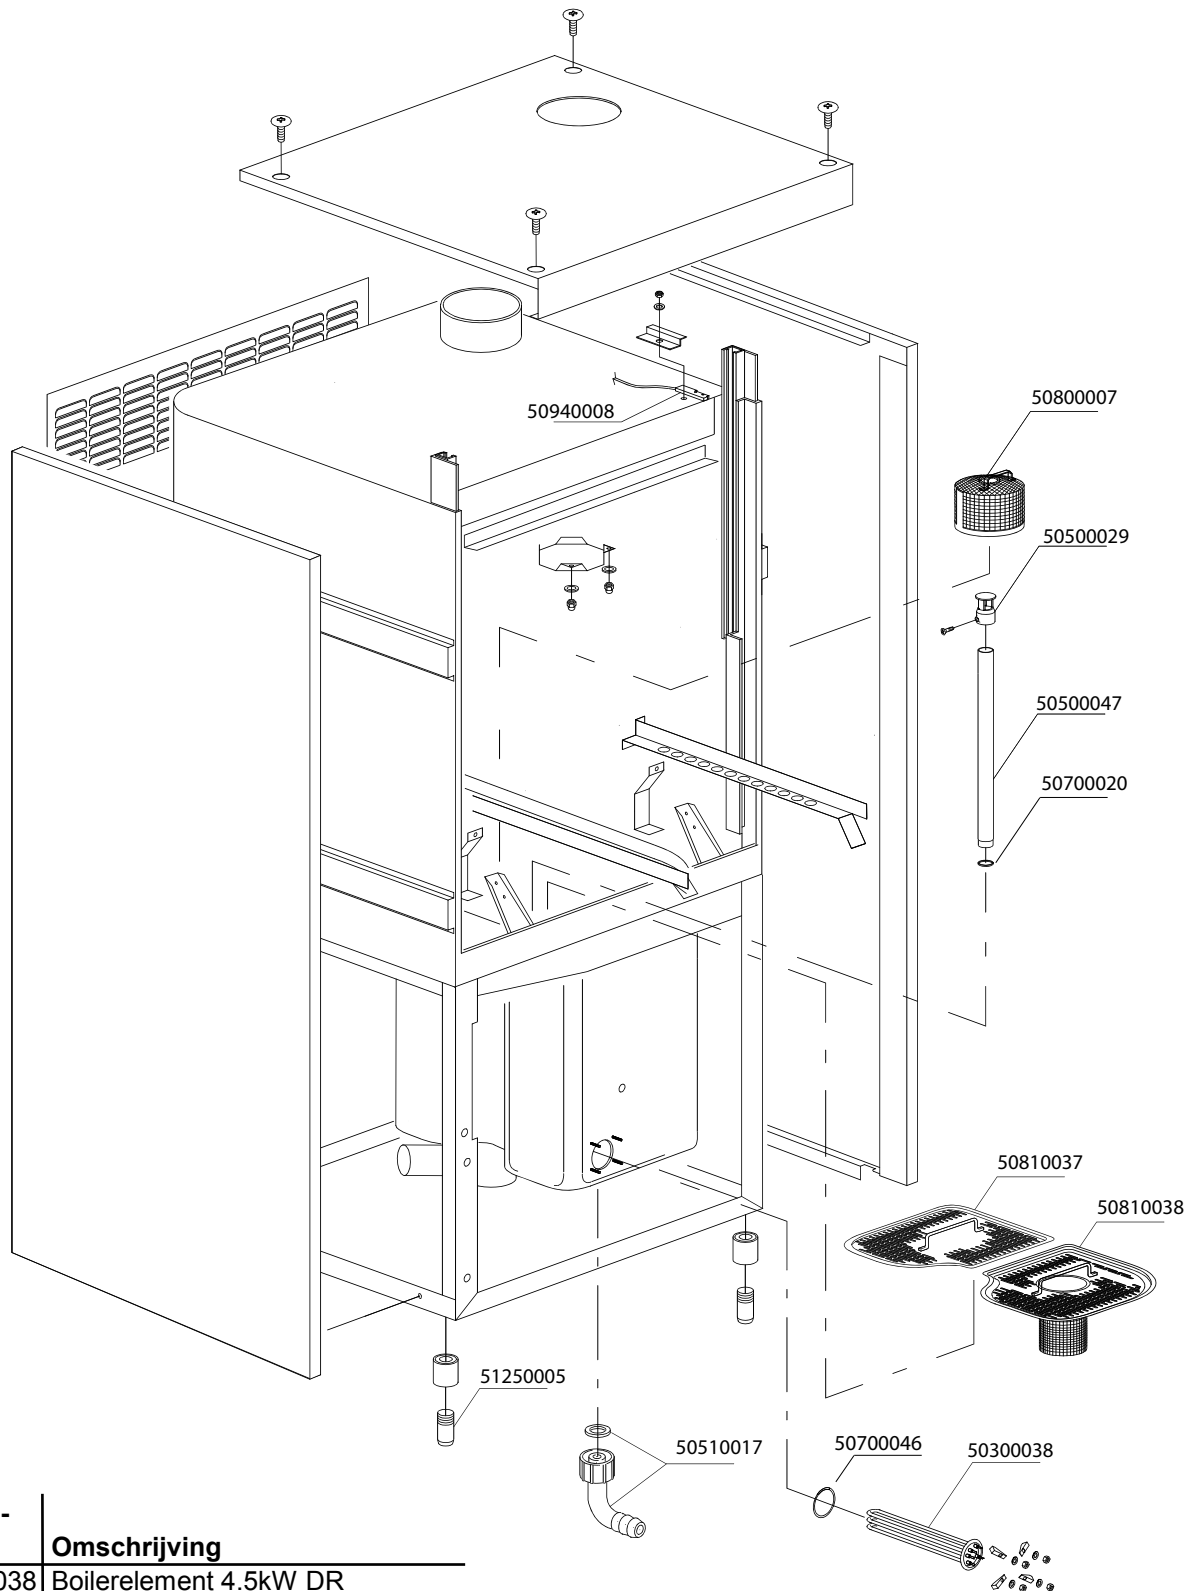

Pannewasmachine

DR180E

Onderdelen handboek

Model 2006

rhima-WEBSHOP.NL

Artikel- code	Omschrijving
50300036	Boilerelement 3kW
50500030	Overlooppijp DR kunststof
50510017	Afvoerbocht DR-serie
50510018	Afvoerhuis DR
50600002	Afvoerslang Ø30mm
50600003	Afvoerslang Ø40mm
50700046	O-ring 47.2 x 5.7mm element
50710011	Rubber overlooppijp DR
50710013	Pakking onder/afvoeraansluiting DR
50800008	Filterhouder waspomp DR
50800037	Pompfilter DR180E kunststof
50810037	Vuilfilter DR165 / DR180
50810038	Vuilfilter diep DR165 / DR180
50940008	Reedcontact deur DR-/AX-serie
51250005	Stelpoot DR

Artikel-code	Omschrijving
50300038	Boilerelement 4.5kW DR
50500029	Kap tbv overlooppijp DR
50500047	Overlooppijp DR180
50510017	Afvoerbocht DR-serie
50700046	O-ring element
50700020	O-ring overlooppijp DR180
50800007	Waspompfilter DR180
50810037	Vuilfilter DR180
50810038	Vuilfilter diep DR180
50940008	Reedcontact deur DR
51250005	Stelpoot DR

Artikel-code	Omschrijving
50940004	Magneet tbv reedcontact
51210275	Pen tbv deur boven DR
51210277	Deur houder (schanier) DR
51210278	Schanier pen tbv deur DR
51210280	Support boven deur DR
51210302	Deur onder met handel DR
51210303	Deur boven DR
51210304	As tussen onder en boven deur DR
51210305	Geleider deur boven DR
51330012	Zegerring 8mm DR
51330022	RVS sluitring M6

Artikel-code	Omschrijving
50920116	Print bediening DR
50920117	Toetsenfolie DR

Artikel-code	Omschrijving
50910007	Relais tbv DR
50910008	Relais 230V 50-60Hz 4C
50920118	Print besturing DR
50980012	Ontstorings filter DR-serie
51010006	Droogkookbeveiliging
51020003	Temperatuursensor DR