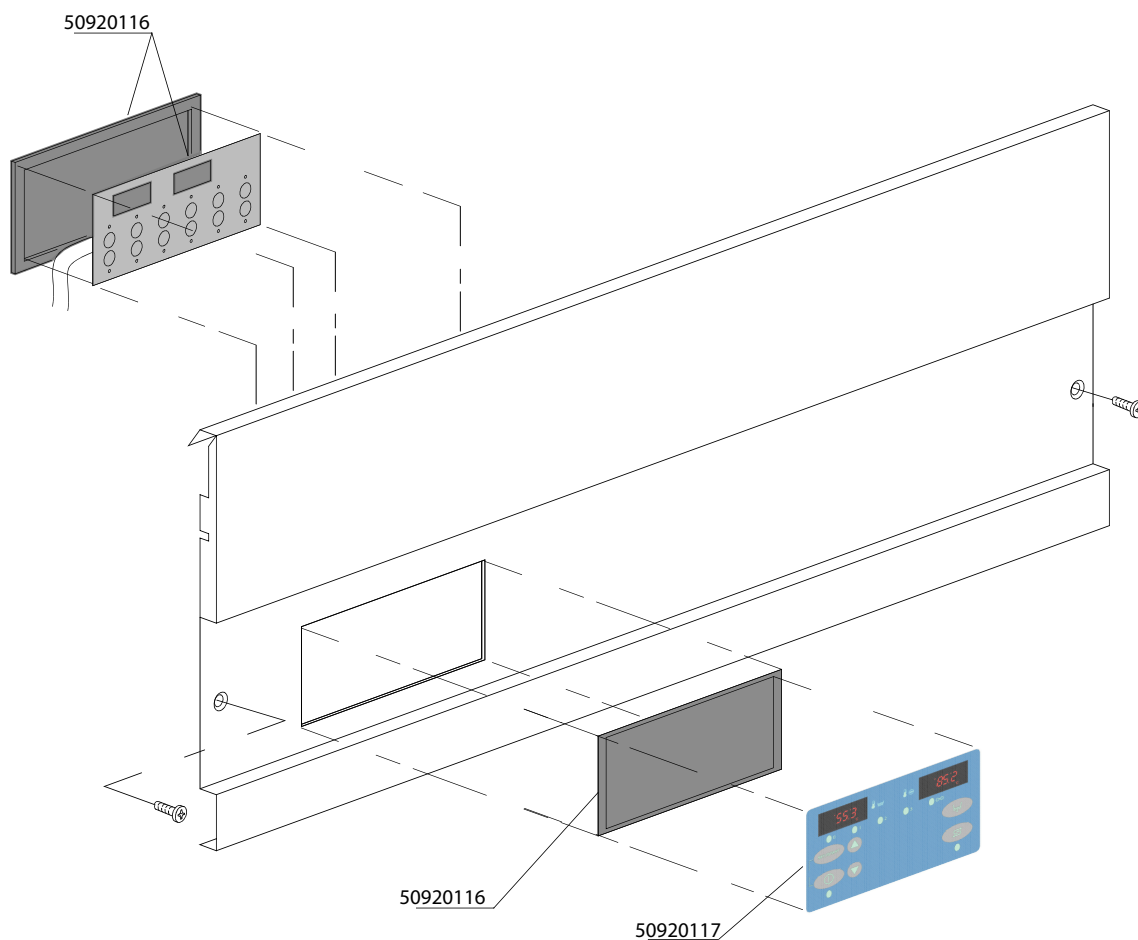

Artikel-code	Omschrijving
50920116	Print bediening DR
50920117	Toetsenfolie DR