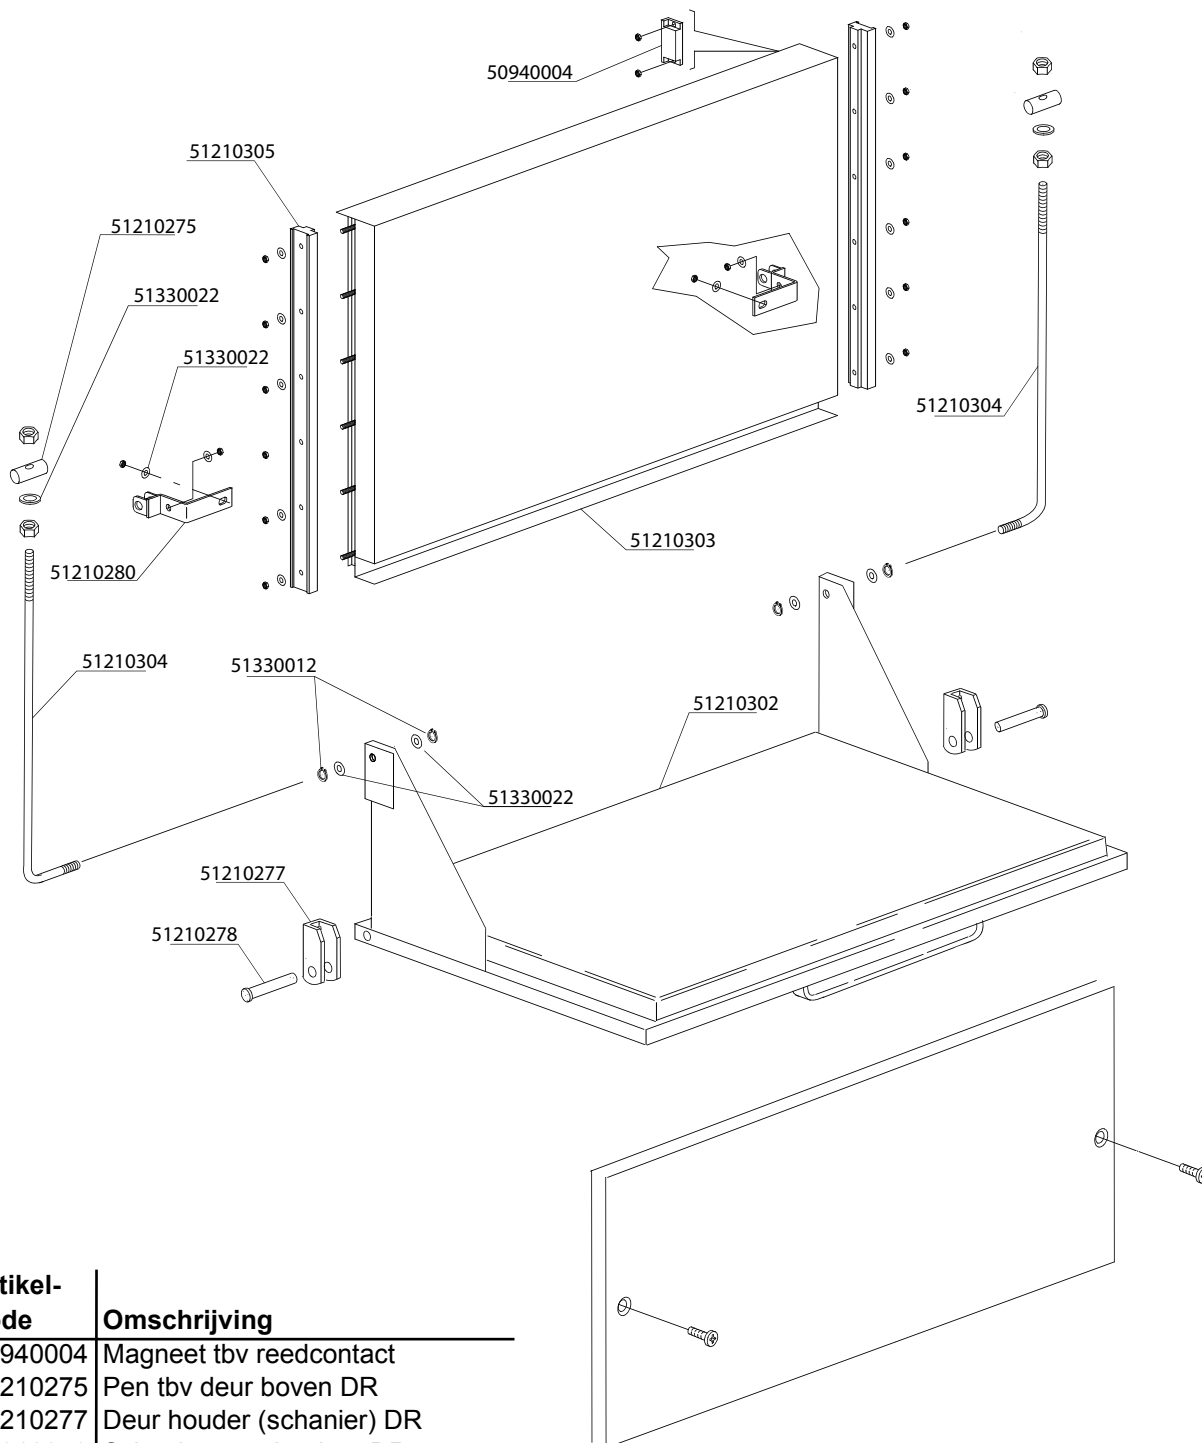

Pannewasmachine

DR180E

Onderdelen handboek

Model 2006

rhima-WEBSHOP.NL

Artikel- code	Omschrijving
50300036	Boilerelement 3kW
50500030	Overlooppijp DR kunststof
50510017	Afvoerbocht DR-serie
50510018	Afvoerhuis DR
50600002	Afvoerslang Ø30mm
50600003	Afvoerslang Ø40mm
50700046	O-ring 47.2 x 5.7mm element
50710011	Rubber overlooppijp DR
50710013	Pakking onder/afvoeraansluiting DR
50800008	Filterhouder waspomp DR
50800037	Pompfilter DR180E kunststof
50810037	Vuilfilter DR165 / DR180
50810038	Vuilfilter diep DR165 / DR180
50940008	Reedcontact deur DR-/AX-serie
51250005	Stelpoot DR

Artikel-code	Omschrijving
50300038	Boilerelement 4.5kW DR
50500029	Kap tbv overlooppijp DR
50500047	Overlooppijp DR180
50510017	Afvoerbocht DR-serie
50700046	O-ring element
50700020	O-ring overlooppijp DR180
50800007	Waspompfilter DR180
50810037	Vuilfilter DR180
50810038	Vuilfilter diep DR180
50940008	Reedcontact deur DR
51250005	Stelpoot DR

Artikel-code	Omschrijving
50940004	Magneet tbv reedcontact
51210275	Pen tbv deur boven DR
51210277	Deur houder (schanier) DR
51210278	Schanier pen tbv deur DR
51210280	Support boven deur DR
51210302	Deur onder met handel DR
51210303	Deur boven DR
51210304	As tussen onder en boven deur DR
51210305	Geleider deur boven DR
51330012	Zegerring 8mm DR
51330022	RVS sluitring M6

Artikel-code	Omschrijving
50920116	Print bediening DR
50920117	Toetsenfolie DR

Artikel-code	Omschrijving
50910007	Relais tbv DR
50910008	Relais 230V 50-60Hz 4C
50920118	Print besturing DR
50980012	Ontstorings filter DR-serie
51010006	Droogkookbeveiliging
51020003	Temperatuursensor DR