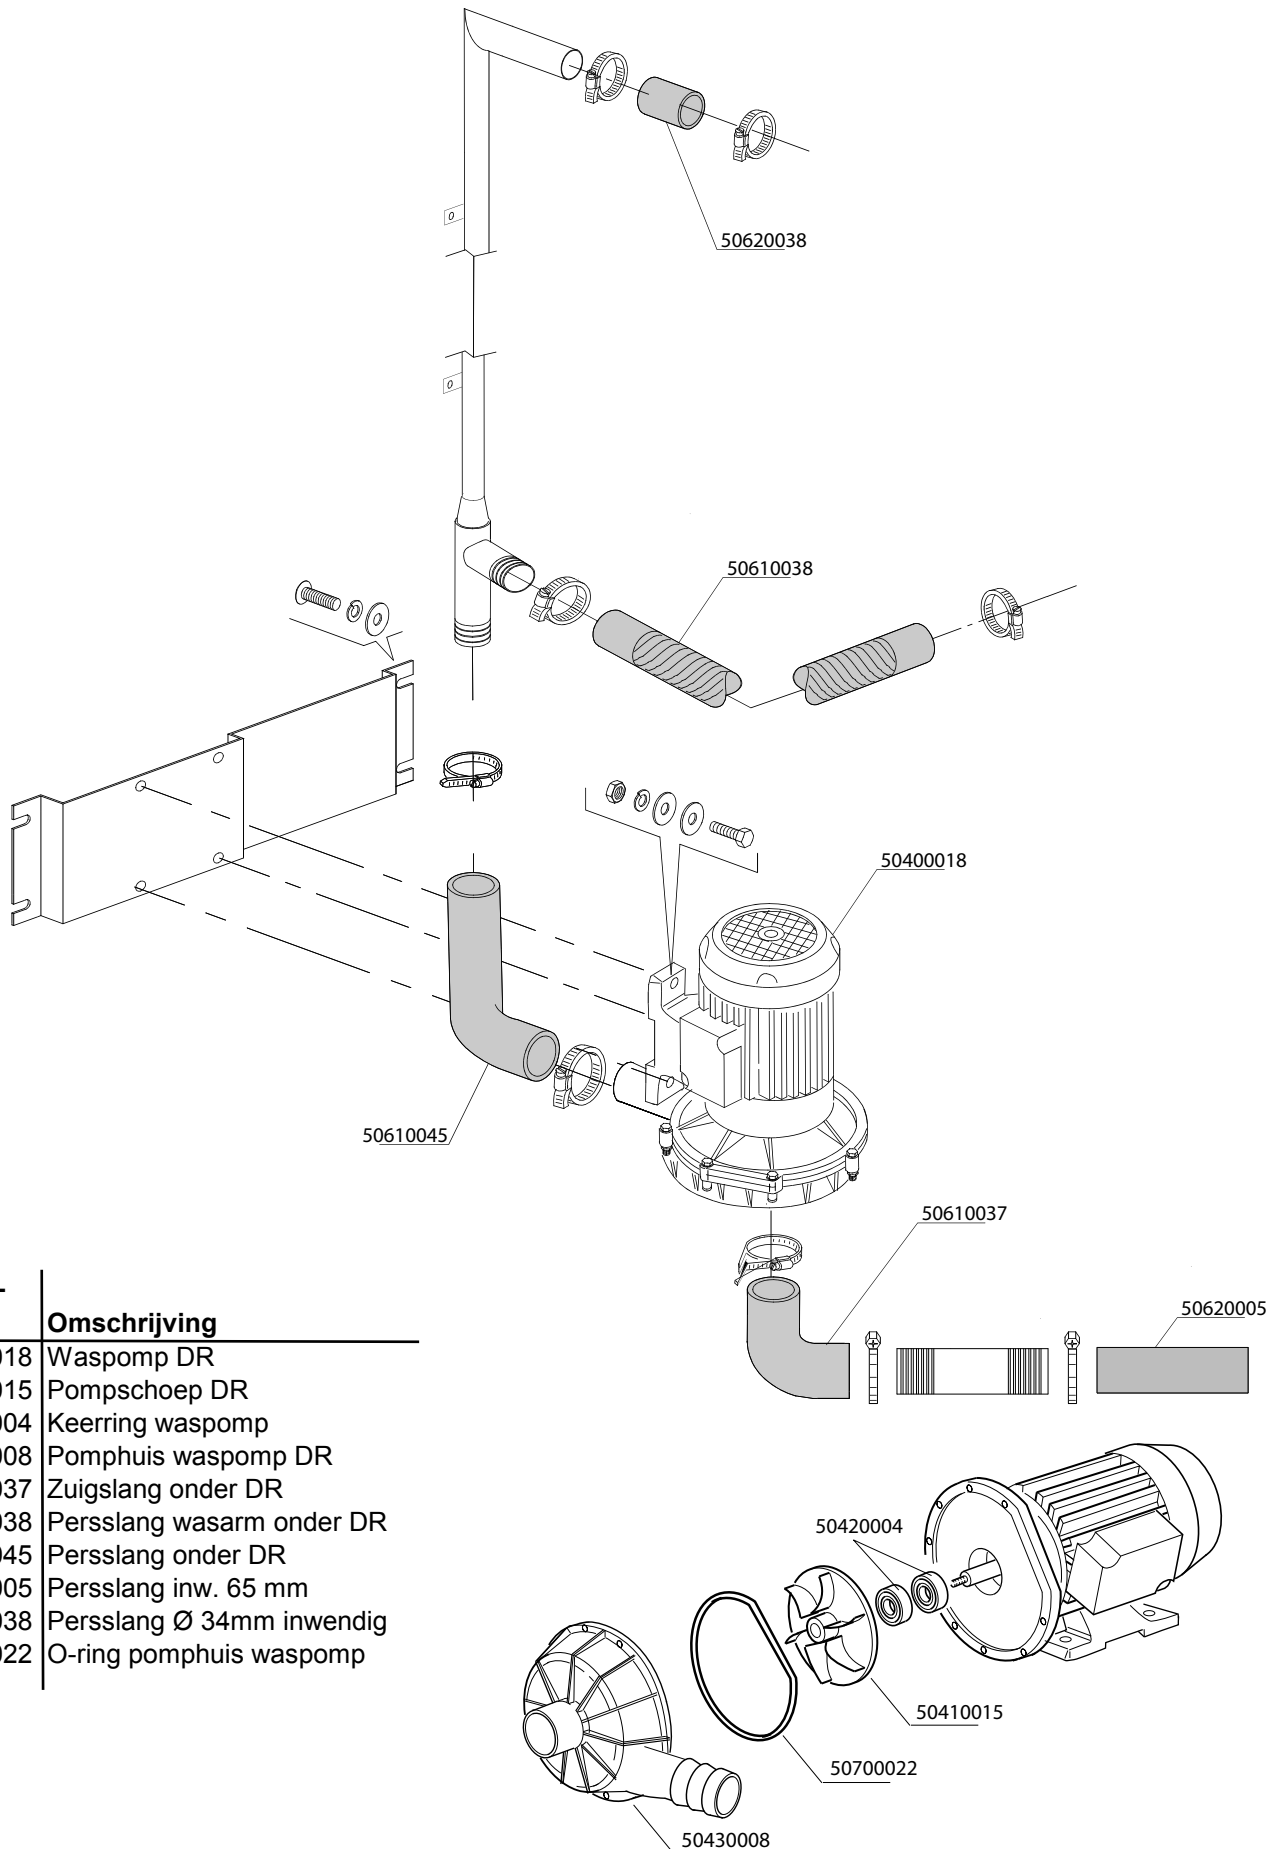

Artikel-code	Omschrijving
50400018	Waspomp DR
50410015	Pompschoep DR
50420004	Keerring waspomp
50430008	Pomphuis waspomp DR
50610037	Zuigslang onder DR
50610038	Persslang wasarm onder DR
50610045	Persslang onder DR
50620005	Persslang inw. 65 mm
50620038	Persslang Ø 34mm inwendig
50700022	O-ring pomphuis waspomp