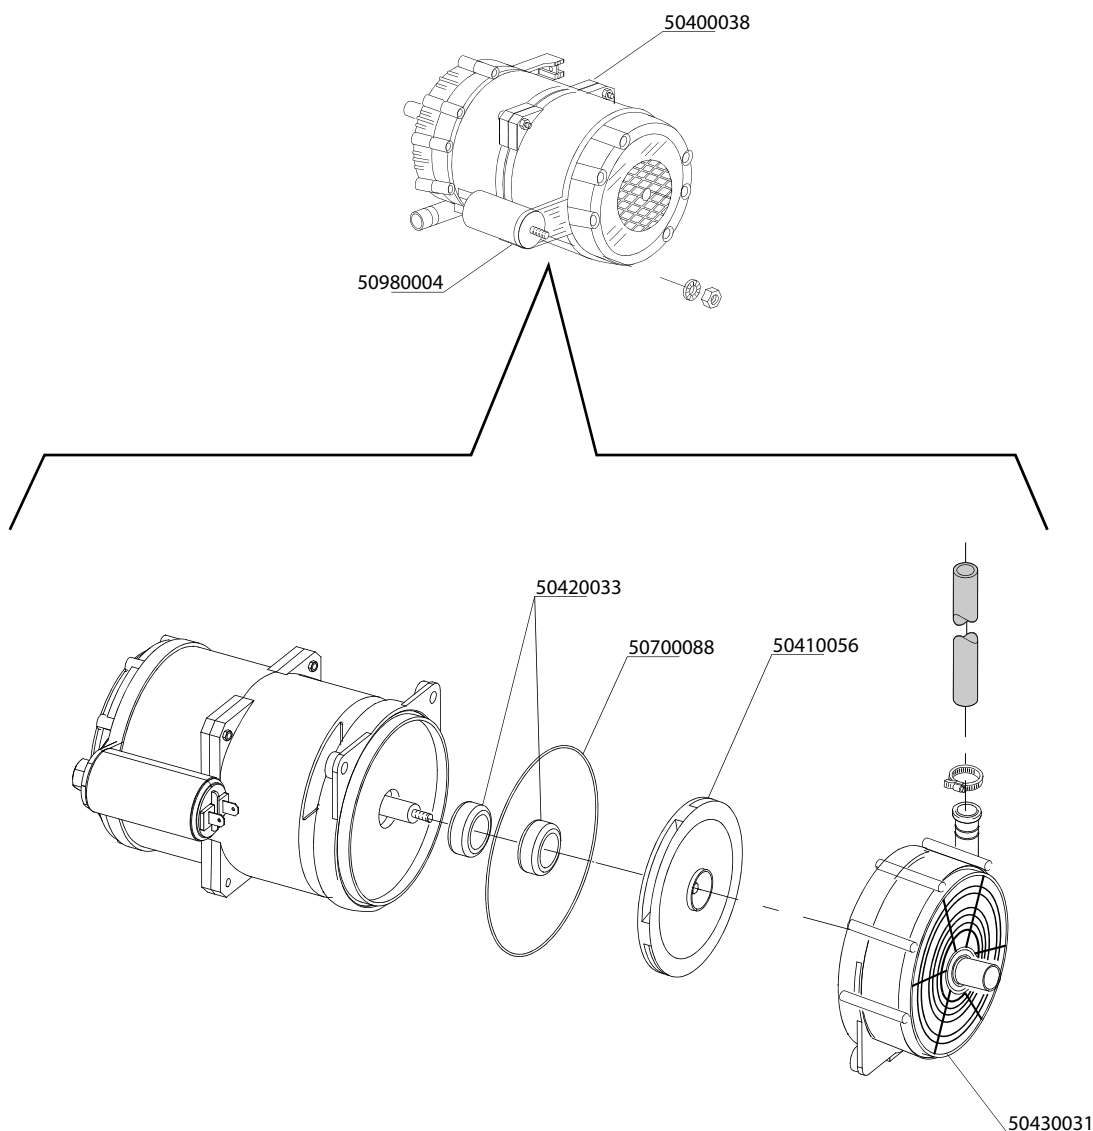

Artikel- code	Omschrijving
51100008	Inlaatventiel enkel DR

Artikel-code	Omschrijving
50100002	Naglanspomp DR70
50100003	Naglanspomp waterdruk DR
50110004	Filter met verzwaring zeep-/naglanspomp
50110009	Keerklap tbv naglanspomp DR vierkant
50110010	Membraan tbv naglanspomp DR vierkant
50110011	Keerring tbv naglanspomp DR vierkant
50120011	Aansluitnippel messing tbv naglanspomp DR

**Artikel-
code**
Omschrijving

50020154	T-stuk Ø25mm
50200017	Naspoelboiler DR
50200029	Isolatie bodem naspoelboiler Ø16cm
50200030	Isolatie naspoelboiler
50300042	Boilerelement 6kW DR 53
50600002	Afvoerslang DR Ø30mm
50600003	Afvoerslang DR Ø40mm
50600008	Afvoerslang brektank DR (1070mm)
50600014	Afvoerslang tussen afvoerplug en T-stuk DR pannenwasmachine
50620009	HD slang waterinlaat 13x20mm.
50700016	O-ring 56,52x5,33
50990007	Niveauregelaar DR
51280013	Brektank DR

Artikel- code	Omschrijving
50020111	Naspoel verdeling Y-stuk

Artikel-code	Omschrijving
50400018	Waspomp DR
50410015	Pompschoep DR
50420004	Keerring waspomp
50430008	Pomphuis waspomp DR
50610037	Zuigslang onder DR
50610038	Persslang wasarm onder DR
50610045	Persslang onder DR
50620005	Persslang inw. 65 mm
50620038	Persslang Ø 34mm inwendig
50700022	O-ring pomphuis waspomp