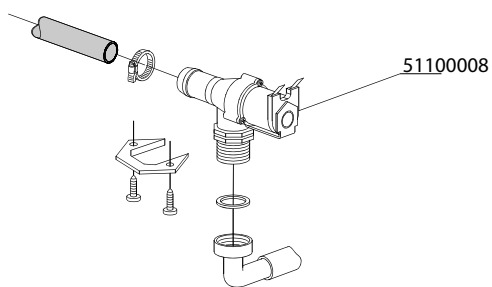

Artikel- code	Omschrijving
51100008	Inlaatventiel enkel DR