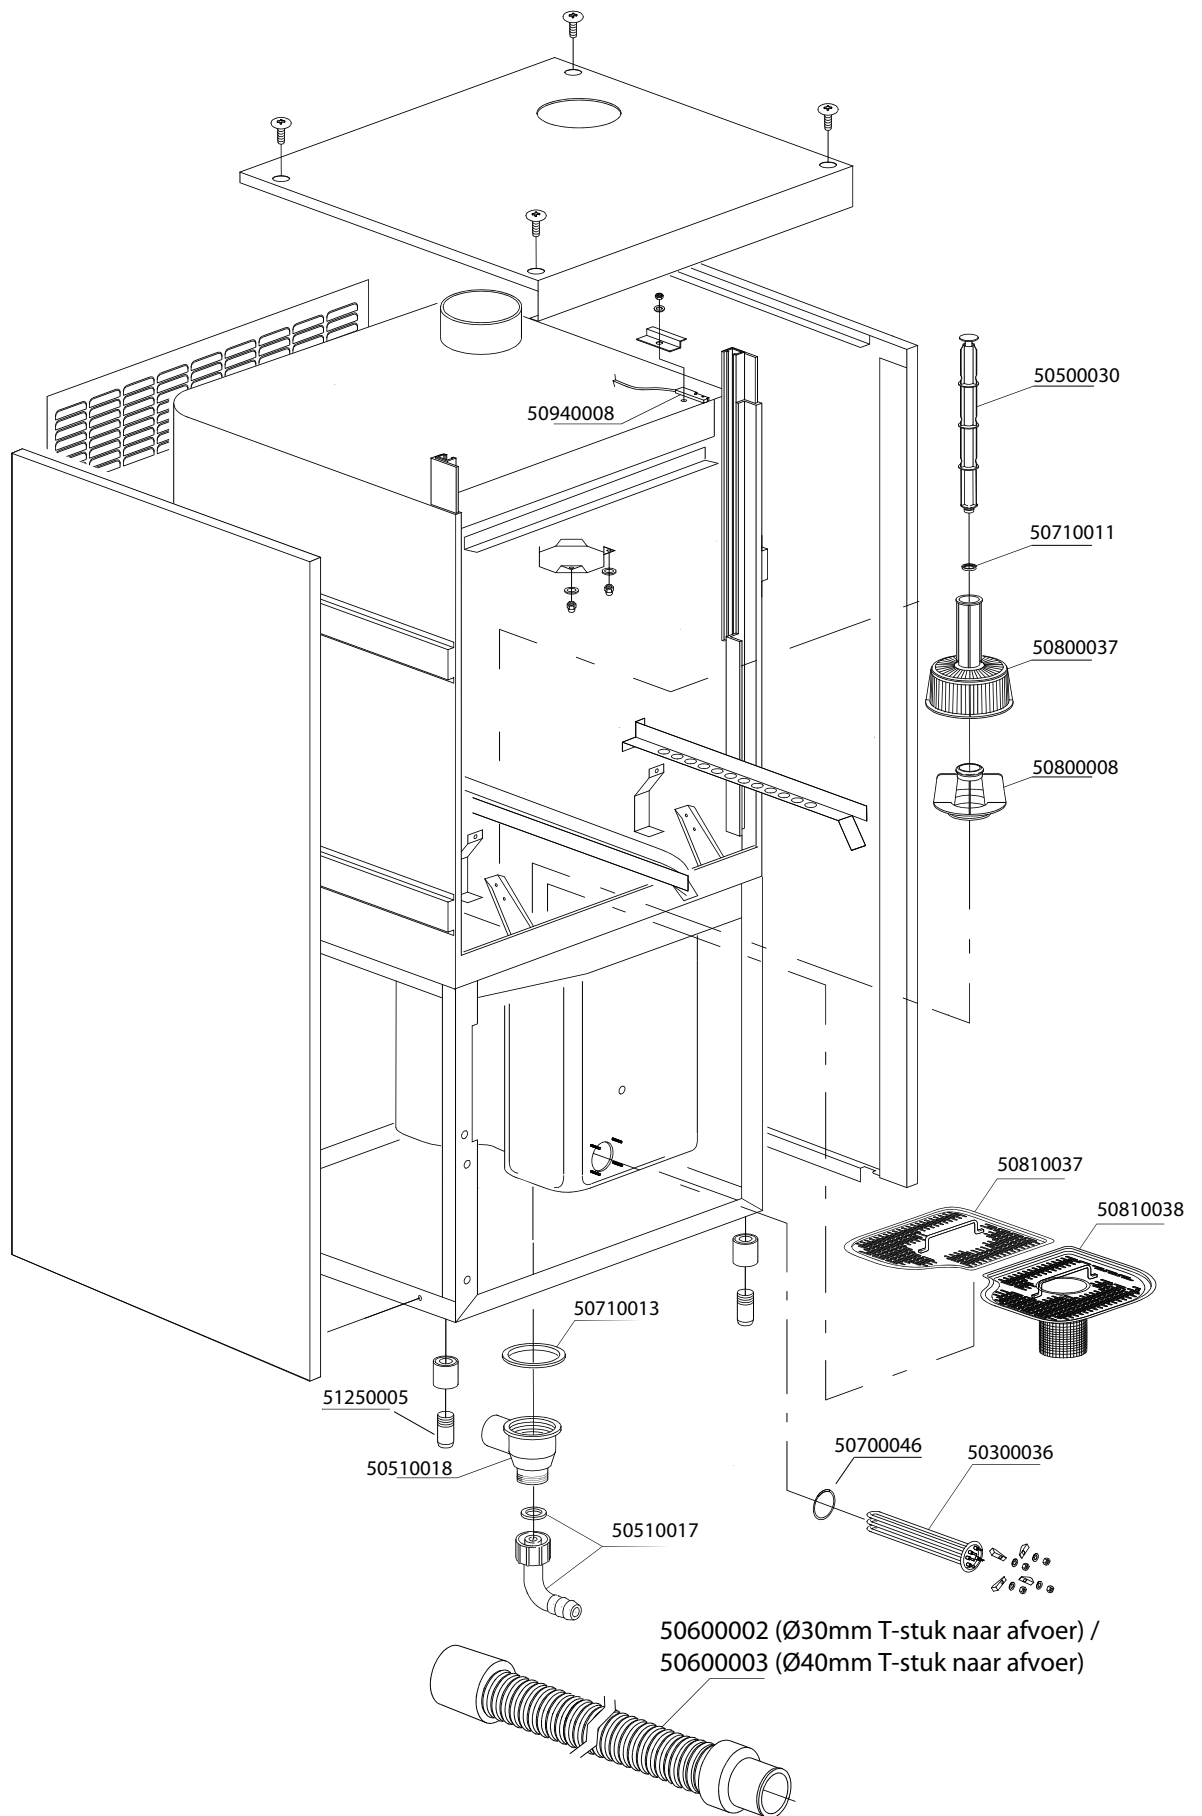

Pannewasmachine

DR180E

Onderdelen handboek

Model 2006

rhima-WEBSHOP.NL

Artikel- code	Omschrijving
50300036	Boilerelement 3kW
50500030	Overlooppijp DR kunststof
50510017	Afvoerbocht DR-serie
50510018	Afvoerhuis DR
50600002	Afvoerslang Ø30mm
50600003	Afvoerslang Ø40mm
50700046	O-ring 47.2 x 5.7mm element
50710011	Rubber overlooppijp DR
50710013	Pakking onder/afvoeraansluiting DR
50800008	Filterhouder waspomp DR
50800037	Pompfilter DR180E kunststof
50810037	Vuilfilter DR165 / DR180
50810038	Vuilfilter diep DR165 / DR180
50940008	Reedcontact deur DR-/AX-serie
51250005	Stelpoot DR

Artikel-code	Omschrijving
50300038	Boilerelement 4.5kW DR
50500029	Kap tbv overlooppijp DR
50500047	Overlooppijp DR180
50510017	Afvoerbocht DR-serie
50700046	O-ring element
50700020	O-ring overlooppijp DR180
50800007	Waspompfilter DR180
50810037	Vuilfilter DR180
50810038	Vuilfilter diep DR180
50940008	Reedcontact deur DR
51250005	Stelpoot DR

Artikel-code	Omschrijving
50940004	Magneet tbv reedcontact
51210275	Pen tbv deur boven DR
51210277	Deur houder (schanier) DR
51210278	Schanier pen tbv deur DR
51210280	Support boven deur DR
51210302	Deur onder met handel DR
51210303	Deur boven DR
51210304	As tussen onder en boven deur DR
51210305	Geleider deur boven DR
51330012	Zegerring 8mm DR
51330022	RVS sluitring M6

Artikel-code	Omschrijving
50920116	Print bediening DR
50920117	Toetsenfolie DR

Artikel-code	Omschrijving
50910007	Relais tbv DR
50910008	Relais 230V 50-60Hz 4C
50920118	Print besturing DR
50980012	Ontstorings filter DR-serie
51010006	Droogkookbeveiliging
51020003	Temperatuursensor DR