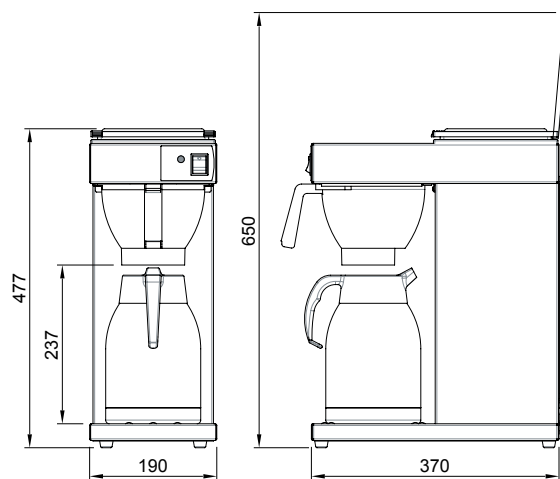

MODEL	Excelso	Excelso T	Excelso Tp
Artikelnummer	10380	10385	10390
Standaard uitvoering	1 glazen kan (1,8 ltr. / ca. 14 kopjes)	1 thermoskan (2,0 ltr. / ca. 16 kopjes)	-
Uurcapaciteit	18 ltr. / ca. 144 kopjes	18 ltr. / ca. 144 kopjes	18 ltr. / ca. 144 kopjes
Zeltijd	ca. 5 - 6 min.	ca. 6 - 7 min.	ca. 6 - 7 min.
Aansluitwaarde	1N~220-240V/50Hz/2250W	1N~220-240V/50Hz/2100W	1N~220-240V/50Hz/2100W
Afmetingen BxDxW in mm	190 x 370 x 433	190 x 370 x 477	190 x 370 x 582
Filterpapier (01088)	90/250	90/250	90/250

EXCELSO

Alle afmetingen in mm.

EXCELSO T

EXCELSO T