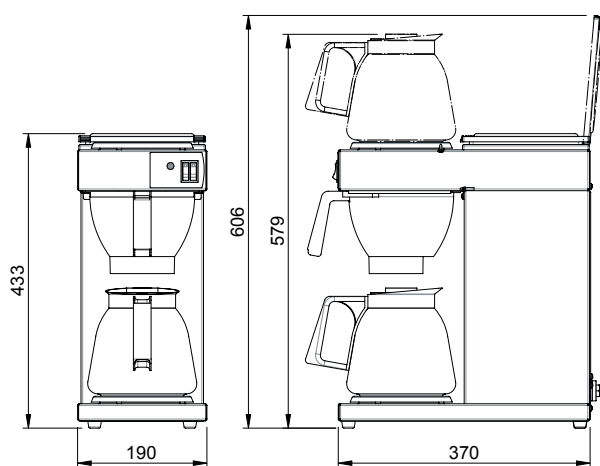

### ALLES IS MOGELIJK

- + Excelso met uw eigen logo, prijs op aanvraag

| MODEL                  | Excelso                                 | Excelso T                               | Excelso Tp               |
|------------------------|---|---|--------------------------|
| Artikelnummer          | 10380                                   | 10385                                   | 10390                    |
| Standaard uitvoering   | 1 glazen kan (1,8 ltr. / ca. 14 kopjes) | 1 thermoskan (2,0 ltr. / ca. 16 kopjes) | -                        |
| Uurcapaciteit          | 18 ltr. / ca. 144 kopjes                | 18 ltr. / ca. 144 kopjes                | 18 ltr. / ca. 144 kopjes |
| Zeltijd                | ca. 5 - 6 min.                          | ca. 6 - 7 min.                          | ca. 6 - 7 min.           |
| Aansluitwaarde         | 1N~220-240V/50Hz/2250W                  | 1N~220-240V/50Hz/2100W                  | 1N~220-240V/50Hz/2100W   |
| Afmetingen BxDxW in mm | 190 x 370 x 433                         | 190 x 370 x 477                         | 190 x 370 x 582          |
| Filterpapier (01088)   | 90/250                                  | 90/250                                  | 90/250                   |

## EXCELSO

Alle afmetingen in mm.