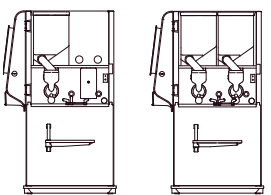

- + T/m 4 canisters voor instant ingrediënten
- + Gescheiden uitgifte voor heet water
- + STOP toets
- + Intelligente energiebesparende modus
- + Gebruiksvriendelijke reinigingsinstructies op het display
- + Verbruiksregistratie
- + Mixersysteem met instelbare snelheid van de mixer (RPM)
- + Geïsoleerde RVS boiler met droogkookbeveiliging
- + Instelbare temperatuur
- + Zwart gepoedercoate behuizing
- + USB/SD aansluiting
- + Voorbereid voor telemetrie (EVA DTS/MDB/DEX-UCS)
- + Verkrijgbaar in wit, zwart en groen
- + Energielabel A+

TECHNISCHE SPECIFICATIONS

- + Zettijd koffie (120 ml): 5 - 12 sec
- + Uurcapaciteit ca. 360 koppen à 120 ml / 40 ltr. heet water
- + Aansluitwaarde: 230V / 50-60Hz / 3275W*
- + Verstelbaar kopjesplateau: 100 - 155 mm
- + Max. aftaphoogte: 355 mm
- + Inhoud boiler: 5,5 l, RVS element, droogkookbeveiliging
- + Wateraansluiting: 3/4"
- Andere vermogens op aanvraag: 2200W, 3000W en 6400W

OPTIVEND TL TOUCH

(2 versies)

- + Geschikt voor kopjes, thermoskannen en pompthermoskannen
- + Aantal canisters: 2
- + Recept keuzes: 24 (3x8)
- + B 409 x D 501 x H 806 mm

OV 11 TL NG

OV 22 TL NG