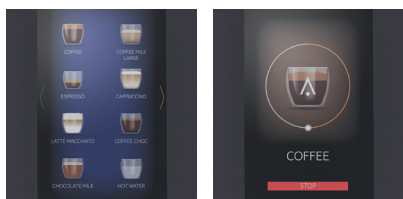

Animo's nieuwe OptiVend TL Touch produceert grote hoeveelheden instant koffie binnen enkele seconden - precies op smaak en temperatuur. Espresso? Cappuccino? Thee? Chocolademelk of soep? OptiVend Touch is er altijd klaar voor.

VOORDELEN

TOUCHSCREEN

- + Easy to swipe, Intuïtief 7" touchscreen en heldere user interface
- + 24 makkelijk instelbare dranken
- + Volg het zetproces op het scherm
- + Sterkteregeling (ook mogelijk voor melk en suiker)
- + Bedrijfslogo, foto of reclame als screensaver
- + Voedingsinformatie op het scherm
- + Uitnodigend ledlicht bij de uitloop
- + Melding op het scherm wanneer het canister (bijna) leeg is

KUNSTSTOF CANISTERS

- + De OptiVend TL heeft ruimte voor 1 of 2 canisters voor instant ingrediënten. Hoe meer canisters, hoe groter de keuze.

SGS

OPTIES

- + Diverse betaalsystemen waaronder muntmechanisme en muntwisselaar (MDB)
- + Krachtstroomuitvoering (6 kW), waardoor 665 kopjes per uur gezet kunnen worden
- + Kopdetectie
- + Warm en koud uit één automaat (koelunit in onderkast)
- + Dompelpomp
- + Bedrijfseigen logo op deur

- + T/m 4 canisters voor instant ingrediënten
- + Gescheiden uitgifte voor heet water
- + STOP toets
- + Intelligente energiebesparende modus
- + Gebruiksvriendelijke reinigingsinstructies op het display
- + Verbruiksregistratie
- + Mixersysteem met instelbare snelheid van de mixer (RPM)
- + Geïsoleerde RVS boiler met droogkookbeveiliging
- + Instelbare temperatuur
- + Zwart gepoedercoate behuizing
- + USB/SD aansluiting
- + Voorbereid voor telemetrie (EVA DTS/MDB/DEX-UCS)
- + Verkrijgbaar in wit, zwart en groen
- + Energielabel A+