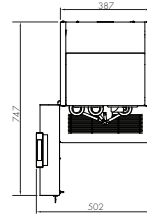

OPTIVEND TL TOUCH

(2 versies)

- + Geschikt voor kopjes, thermoskannen en pompthermoskannen
- + Aantal canisters: 2
- + Recept keuzes: 24 (3x8)
- + B 409 x D 501 x H 806 mm

OV 11 TL NG

OV 22 TL NG

OPTIVEND TL TOUCH

Alle afmetingen in mm.

ZIJAAANZICHT

BOVENAANZICHT

GROTE CANISTERS

Dankzij de grote canisters voor de ingrediënten hoeft u niet vaak bij te vullen.

	5,1 LITER	2,3 LITER	1,2 LITER
Koffie	ca. 1300 gr / 640 kopjes	ca. 500 gr / 250 kopjes	ca. 300 gr / 150 kopjes
Topping	ca. 3200 gr / 265 kopjes*	ca. 1350 gr / 115 kopjes*	ca. 750 gr / 65 kopjes*
Cacao	ca. 3600 gr / 185 kopjes	ca. 1500 gr / 85 kopjes	ca. 800 gr / 45 kopjes
Suikter		ca. 1900 gr / 450 kopjes	ca. 1060 gr / 245 kopjes
thee			ca. 940 gr / 235 kopjes
Decafé			ca. 300 gr / 150 kopjes
Chai Latte	ca. 3600 gr / 200 kopjes	ca. 1500 gr / 85 kopjes	ca. 800 gr / 45 kopjes