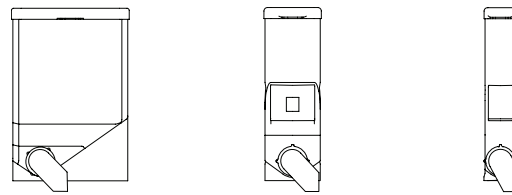

OPTIVEND TL TOUCH

(2 versies)

- + Geschikt voor kopjes, thermoskannen en pompthermoskannen
- + Aantal canisters: 2
- + Recept keuzes: 24 (3x8)
- + B 409 x D 501 x H 806 mm

OV 11 TL NG

OV 22 TL NG

OPTIVEND TL TOUCH

Alle afmetingen in mm.

ZIJAAANZICHT

BOVENAANZICHT

GROTE CANISTERS

Dankzij de grote canisters voor de ingrediënten hoeft u niet vaak bij te vullen.

	5,1 LITER	2,3 LITER	1,2 LITER
Koffie	ca. 1300 gr / 640 kopjes	ca. 500 gr / 250 kopjes	ca. 300 gr / 150 kopjes
Topping	ca. 3200 gr / 265 kopjes*	ca. 1350 gr / 115 kopjes*	ca. 750 gr / 65 kopjes*
Cacao	ca. 3600 gr / 185 kopjes	ca. 1500 gr / 85 kopjes	ca. 800 gr / 45 kopjes
Suikter		ca. 1900 gr / 450 kopjes	ca. 1060 gr / 245 kopjes
thee			ca. 940 gr / 235 kopjes
Decafé			ca. 300 gr / 150 kopjes
Chai Latte	ca. 3600 gr / 200 kopjes	ca. 1500 gr / 85 kopjes	ca. 800 gr / 45 kopjes