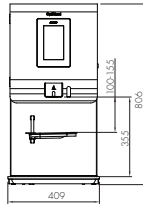

OPTIVEND TL TOUCH

(2 versies)

- + Geschikt voor kopjes, thermoskannen en pompthermoskannen
- + Aantal canisters: 2
- + Recept keuzes: 24 (3x8)
- + B 409 x D 501 x H 806 mm

OV 11 TL NG

OV 22 TL NG

OPTIVEND TL TOUCH

Alle afmetingen in mm.

ZIJAAANZICHT

BOVENAANZICHT

GROTE CANISTERS

Dankzij de grote canisters voor de ingrediënten hoeft u niet vaak bij te vullen.

	5,1 LITER	2,3 LITER	1,2 LITER
Koffie	ca. 1300 gr / 640 kopjes	ca. 500 gr / 250 kopjes	ca. 300 gr / 150 kopjes
Topping	ca. 3200 gr / 265 kopjes*	ca. 1350 gr / 115 kopjes*	ca. 750 gr / 65 kopjes*
Cacao	ca. 3600 gr / 185 kopjes	ca. 1500 gr / 85 kopjes	ca. 800 gr / 45 kopjes
Suikter		ca. 1900 gr / 450 kopjes	ca. 1060 gr / 245 kopjes
thee			ca. 940 gr / 235 kopjes
Decafé			ca. 300 gr / 150 kopjes
Chai Latte	ca. 3600 gr / 200 kopjes	ca. 1500 gr / 85 kopjes	ca. 800 gr / 45 kopjes