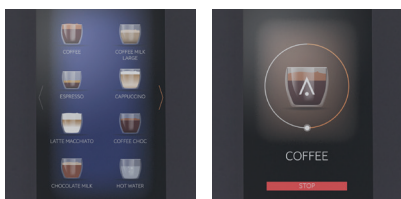

Animo's nieuwe OptiVend Touch produceert grote hoeveelheden instant koffie binnen enkele seconden - precies op smaak en temperatuur. Espresso? Cappuccino? Thee? Chocolademelk of soep? OptiVend Touch is er altijd klaar voor.

VOORDELEN

TOUCHSCREEN

- + Easy to swipe, Intuïtief 7" touchscreen en heldere user interface
- + 24 makkelijk instelbare dranken
- + Volg het zetproces op het scherm
- + Sterkteregeling (ook mogelijk voor melk en suiker)
- + Bedrijfslogo, foto of reclame als screensaver
- + Voedingsinformatie op het scherm
- + Uitnodigend ledlicht bij de uitloop
- + Melding op het scherm wanneer het canister (bijna) leeg is

KUNSTSTOF CANISTERS

- + De OptiVend heeft ruimte voor 1 tot 4 canisters voor instant ingrediënten. Hoe meer canisters, hoe groter de keuze.

SGS

OPTIES

- + Diverse betaalsystemen waaronder muntmechanisme en muntwisselaar (MDB)
- + Krachtstroomuitvoering (6 kW), waardoor 665 kopjes per uur gezet kunnen worden
- + Kopdetectie
- + Warm en koud uit één automaat (koelunit in onderkast)
- + Dompelpomp
- + Bedrijfseigen logo op deur

- + T/m 4 canisters voor instant ingrediënten
- + Gescheiden uitgifte voor heet water
- + STOP toets
- + Intelligente energiebesparende modus
- + Gebruiksvriendelijke reinigingsinstructies op het display
- + Verbruiksregistratie
- + Mixersysteem met instelbare snelheid van de mixer (RPM)
- + Geïsoleerde RVS boiler met droogkookbeveiliging
- + Instelbare temperatuur
- + Zwart gepoedercoate behuizing
- + USB/SD aansluiting
- + Voorbereid voor telemetrie (EVA DTS/MDB/DEX-UCS)
- + Verkrijgbaar in wit, zwart en groen
- + Energielabel A+