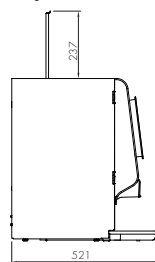

* Andere vermogens op aanvraag: 2200W en 3000W

OPTIVEND TOUCH

(4 versies)

- + Geschikt voor kopjes
- + Aantal canisters: max. 4
- + Recept keuzes: 24 (3x8)
- + B 409 x D 521 x H 569 mm

OV 32 TOUCH

OV 33 TOUCH

OV 42 TOUCH

OV 43 TOUCH

OPTIVEND TOUCH

Alle afmetingen in mm.

ZIJAAANZICHT

BOVENAANZICHT

GROTE CANISTERS

Dankzij de grote canisters voor de ingrediënten hoeft u niet vaak bij te vullen.