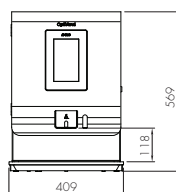

* Andere vermogens op aanvraag: 2200W en 3000W

OPTIVEND TOUCH

(4 versies)

- + Geschikt voor kopjes
- + Aantal canisters: max. 4
- + Recept keuzes: 24 (3x8)
- + B 409 x D 521 x H 569 mm

OV 32 TOUCH

OV 33 TOUCH

OV 42 TOUCH

OV 43 TOUCH

OPTIVEND TOUCH

Alle afmetingen in mm.

ZIJAAANZICHT

BOVENAANZICHT

GROTE CANISTERS

Dankzij de grote canisters voor de ingrediënten hoeft u niet vaak bij te vullen.