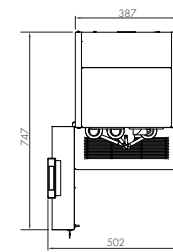

OPTIVEND TS TOUCH

Alle afmetingen in mm.

ZIJAANZICHT

BOVENAANZICHT

GROTE CANISTERS

Dankzij de grote canisters voor de ingrediënten hoeft u niet vaak bij te vullen.

	5,1 LITER	2,3 LITER	1,2 LITER
Koffie	ca. 1300 gr / 640 kopjes	ca. 500 gr / 250 kopjes	ca. 300 gr / 150 kopjes
Topping	ca. 3200 gr / 265 kopjes*	ca. 1350 gr / 115 kopjes*	ca. 750 gr / 65 kopjes*
Cacao	ca. 3600 gr / 185 kopjes	ca. 1500 gr / 85 kopjes	ca. 800 gr / 45 kopjes
Suiker		ca. 1900 gr / 450 kopjes	ca. 1060 gr / 245 kopjes
thee			ca. 940 gr / 235 kopjes
Decafé			ca. 300 gr / 150 kopjes
Chai Latte	ca. 3600 gr / 200 kopjes	ca. 1500 gr / 85 kopjes	ca. 800 gr / 45 kopjes