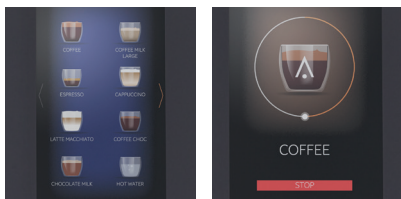

Animo's nieuwe OptiVend TS Touch produceert grote hoeveelheden instant koffie binnen enkele seconden - precies op smaak en temperatuur. Espresso? Cappuccino? Thee? Chocolademelk of soep? OptiVend Touch is er altijd klaar voor.

VOORDELEN

TOUCHSCREEN

- + Easy to swipe, Intuïtief 7" touchscreen en heldere user interface
- + 24 makkelijk instelbare dranken
- + Volg het zetproces op het scherm
- + Sterkteregeling (ook mogelijk voor melk en suiker)
- + Bedrijfslogo, foto of reclame als screensaver
- + Voedingsinformatie op het scherm
- + Uitnodigend ledlicht bij de uitloop
- + Melding op het scherm wanneer het canister (bijna) leeg is

KUNSTSTOF CANISTERS

- + De OptiVend heeft ruimte voor 1 tot 4 canisters voor instant ingrediënten. Hoe meer canisters, hoe groter de keuze.

- + T/m 4 canisters voor instant ingrediënten
- + Gescheiden uitgifte voor heet water
- + STOP toets
- + Intelligente energiebesparende modus
- + Gebruiksvriendelijke reinigingsinstructies op het display
- + Verbruiksregistratie
- + Mixersysteem met instelbare snelheid van de mixer (RPM)
- + Geïsoleerde RVS boiler met droogkookbeveiliging
- + Instelbare temperatuur
- + Zwart gepoedercoate behuizing
- + USB/SD aansluiting
- + Voorbereid voor telemetrie (EVA DTS/MDB/DEX-UCS)
- + Verkrijgbaar in wit, zwart en groen
- + Energielabel A+

* Cappuccino

KEUZEMOGELIJKHEDEN

De keuzemogelijkheden zijn afhankelijk van de ingrediënten die u per canister kiest. De flexibele besturing maakt het mogelijk de keuzes eenvoudig aan te passen.

KEUZEMOGELIJKHEDEN	11 TS	22 TS	32 TS	33 TS	42 TS	43 TS
Koffie (kannen)	✓	✓	✓	✓	✓	✓
Koffie melk		✓	✓	✓	✓	✓
Espresso	✓	✓	✓	✓	✓	✓
Cappuccino		✓	✓	✓	✓	✓
Latte Macchiato		⊙	⊙	⊙	⊙	⊙
Koffie Choc		⊙	✓	✓	✓	✓
Chocolademelk		●	✓	✓	✓	✓
Wiener Melange			✓	✓	✓	✓
Heet water (kannen)	✓	✓	✓	✓	✓	✓
Espresso Choc		●	⊙	⊙	⊙	⊙
Decafé	⊙	●	●	●	●	●
Thee	⊙	●	●	●	●	●
Koffie suiker			●	●	✓	✓
Dubbele Espresso	⊙	⊙	⊙	⊙	⊙	⊙
Chocolade	⊙	⊙	⊙	⊙	⊙	⊙
Soep	⊙	●	●	●	●	●
Hete melk	⊙	⊙	⊙	⊙	⊙	⊙
Koud water	⊙	⊙	⊙	⊙	⊙	⊙