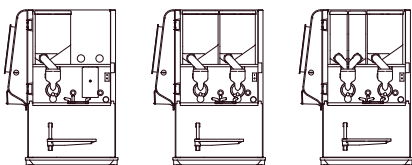

- + T/m 4 canisters voor instant ingrediënten
- + Gescheiden uitgifte voor heet water
- + STOP toets
- + Intelligente energiebesparende modus
- + Gebruiksvriendelijke reinigingsinstructies op het display
- + Verbruiksregistratie
- + Mixersysteem met instelbare snelheid van de mixer (RPM)
- + Geïsoleerde RVS boiler met droogkookbeveiliging
- + Instelbare temperatuur
- + Zwart gepoedercoate behuizing
- + USB/SD aansluiting
- + Voorbereid voor telemetrie (EVA DTS/MDB/DEX-UCS)
- + Verkrijgbaar in wit, zwart en groen
- + Energielabel A+

TECHNISCHE SPECIFICATIES

1. + Zettijd koffie (120 ml): 5 - 12 sec
   - + Uurcapaciteit ca. 360 koppen à 120 ml / 40 ltr. heet water
   - + Aansluitwaarde: 230V / 50-60Hz / 3275W*
   - + Verstelbaar kopjesplateau: 100 -155 mm
   - + Max. aftaphoogte: 235 mm
   - + Inhoud boiler: 5,5 ltr., RVS element, droogkookbeveiliging
   - + Wateraansluiting: ¾"
2. Andere vermogens op aanvraag: 2200W, 3000W, 6400W en 9600W

OPTIVEND TS TOUCH

(6 versies)

- + Geschikt voor kopjes en thermoskannen
- + Aantal canisters: max. 4
- + Recept keuzes: 24 (3x8)
- + B 409 x D 521 x H 686 mm

OV 11 TS TOUCH   OV 22 TS TOUCH   OV 32 TS TOUCH