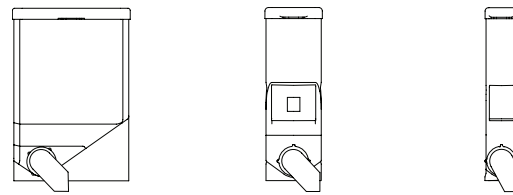

OPTIVEND TS TOUCH

(6 versies)

- + Geschikt voor kopjes en thermoskannen
- + Aantal canisters: max. 4
- + Recept keuzes: 24 (3x8)
- + B 409 x D 521 x H 686 mm

OV 11 TS TOUCH OV 22 TS TOUCH OV 32 TS TOUCH

OV 33 TS TOUCH OV 42 TS TOUCH OV 43 TS TOUCH

OPTIVEND TS TOUCH

Alle afmetingen in mm.

ZIJAANZICHT

BOVENAANZICHT

GROTE CANISTERS

Dankzij de grote canisters voor de ingrediënten hoeft u niet vaak bij te vullen.

	5,1 LITER	2,3 LITER	1,2 LITER
Koffie	ca. 1300 gr / 640 kopjes	ca. 500 gr / 250 kopjes	ca. 300 gr / 150 kopjes
Topping	ca. 3200 gr / 265 kopjes*	ca. 1350 gr / 115 kopjes*	ca. 750 gr / 65 kopjes*
Cacao	ca. 3600 gr / 185 kopjes	ca. 1500 gr / 85 kopjes	ca. 800 gr / 45 kopjes
Suiker		ca. 1900 gr / 450 kopjes	ca. 1060 gr / 245 kopjes
thee			ca. 940 gr / 235 kopjes
Decafé			ca. 300 gr / 150 kopjes
Chai Latte	ca. 3600 gr / 200 kopjes	ca. 1500 gr / 85 kopjes	ca. 800 gr / 45 kopjes