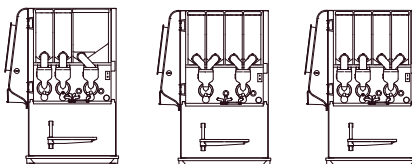

TECHNISCHE SPECIFICATIES

- + Zettijd koffie (120 ml): 5 - 12 sec
 - + Uurcapaciteit ca. 360 koppen à 120 ml / 40 ltr. heet water
 - + Aansluitwaarde: 230V / 50-60Hz / 3275W*
 - + Verstelbaar kopjesplateau: 100 -155 mm
 - + Max. aftaphoogte: 235 mm
 - + Inhoud boiler: 5,5 ltr., RVS element, droogkookbeveiliging
 - + Wateraansluiting: ¾"
- * Andere vermogens op aanvraag: 2200W, 3000W, 6400W en 9600W

OPTIVEND TS TOUCH

(6 versies)

- + Geschikt voor kopjes en thermoskannen
- + Aantal canisters: max. 4
- + Recept keuzes: 24 (3x8)
- + B 409 x D 521 x H 686 mm

OV 11 TS TOUCH OV 22 TS TOUCH OV 32 TS TOUCH

OV 33 TS TOUCH OV 42 TS TOUCH OV 43 TS TOUCH