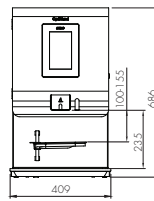

OPTIVEND TS TOUCH

Alle afmetingen in mm.