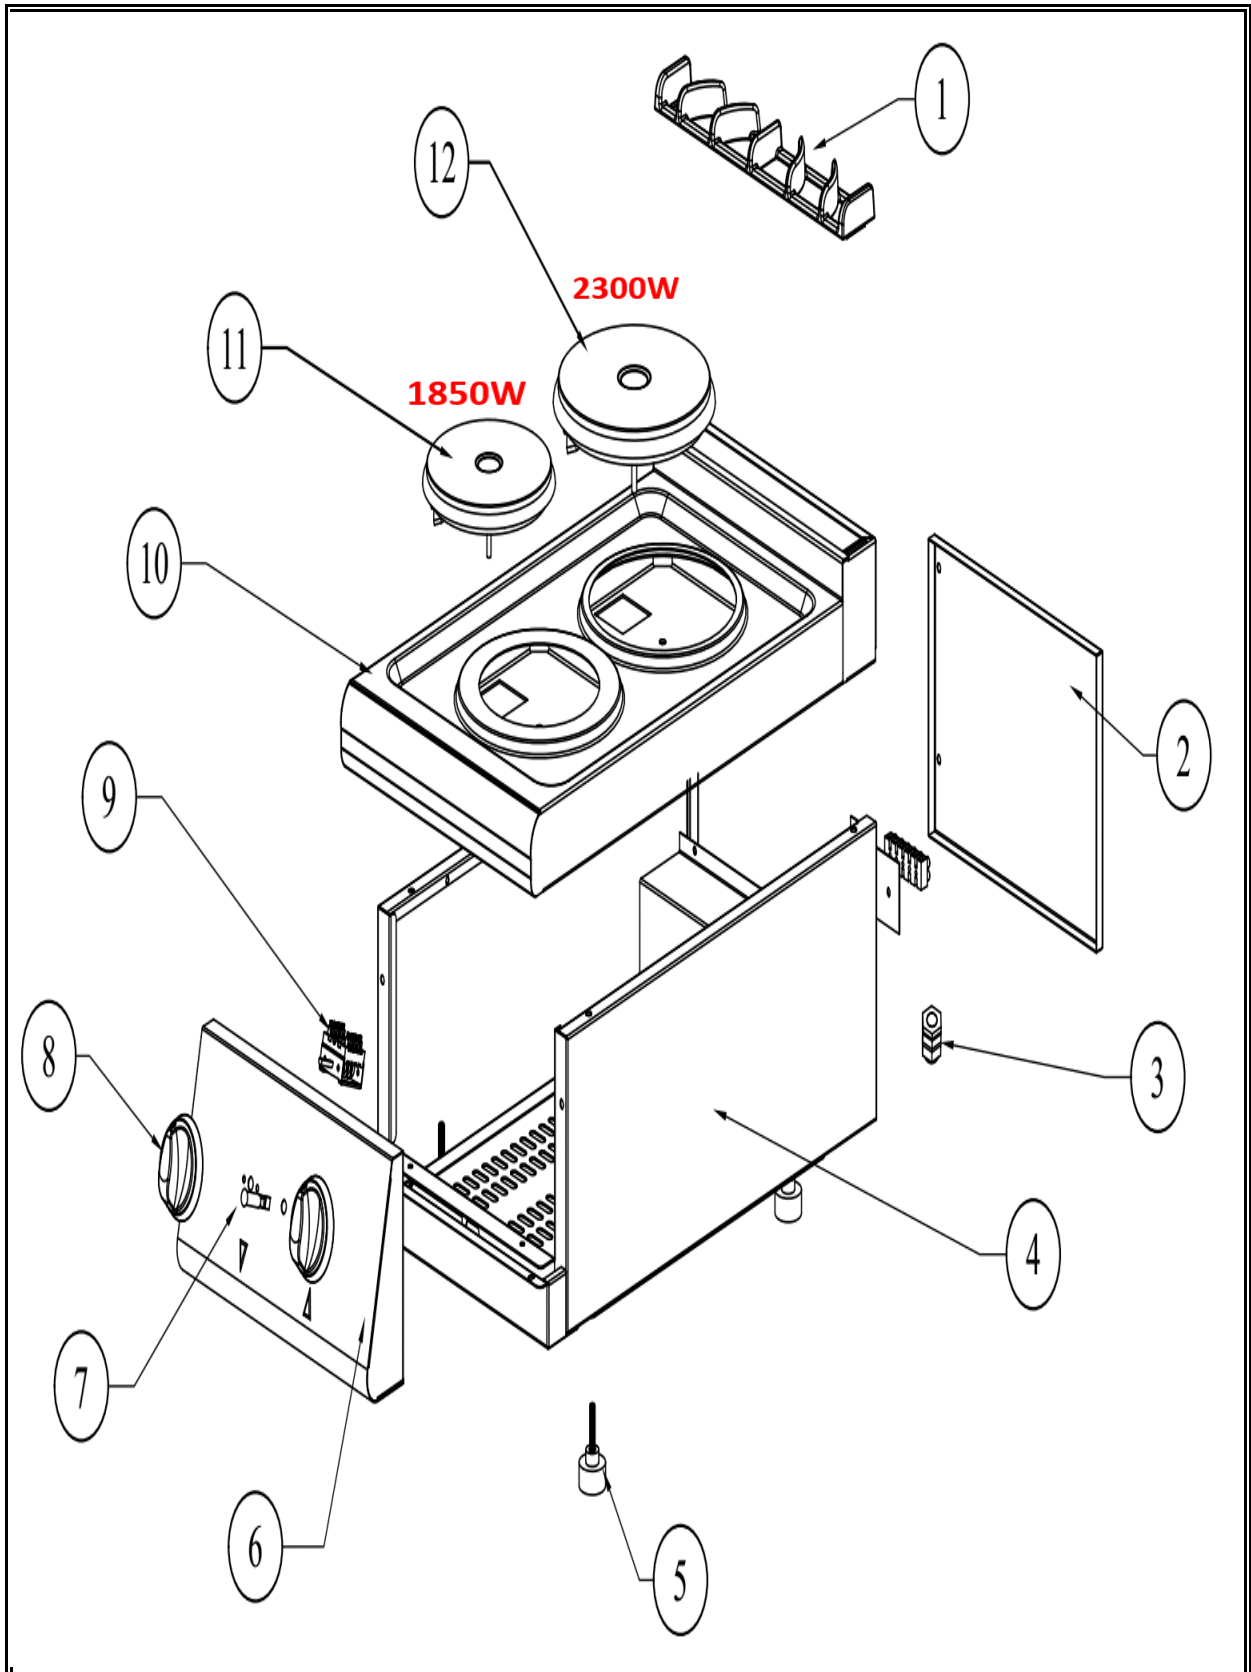

7178.0220

Onderdelen informatie
Erzatzteil information
Spare part information
Information de pièces

POS:	Art.No.:	Omschrijving:	Aantal:
1	9289.0280	Iron Cast Chimney	2
2		Upper Back Panel	1
3		Cable Gland	1
4		Block	1
5	9289.0030	Adjustable Legs	4
6		Front Panel	1
7	9289.0050	Light Indicator	2
8	9289.0650	Knob	4
9	9289.0045	Position Switch	4
10		Top Table	1
11	9289.0040	Plate Heaters 1850W	2
12	9289.0305	Plate Heaters 2300W	2