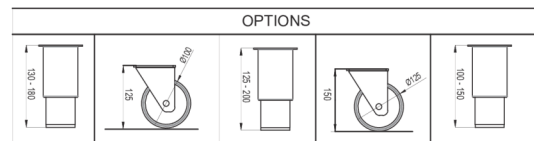

HOSHIZAKI

Premier K 3 PT DL DL DR L E

TECHNISCHE SPECIFICATIES

Temperatuurbereik	GN – Afmetingen rooster	Inhoud, bruto (liter)	Aansluiting	Aansluitwaarde (Watt)	Koelcapaciteit bij -10°C (Watt)	Isolatie (mm)	Klimaatklasse
+2/+12°C	1/1 GN diep	463	230V, 50 Hz	233	633	60 (polyurethaan)	5

VERZEND SPECIFICATIES

Afmetingen B x D x H (mm)	Netto gewicht (kg)	Afmetingen in verpakking L x B x H (mm)	Gewicht, verpakt (kg)	Volume verpakt (m3)
1755 x 800 x 1190/1240	180	1783 x 830 x 1375	192	2,01

Vrijwaring: Alles is in het werk gesteld om ervoor te zorgen dat de informatie in dit specificatieblad correct is op het moment van publicatie. Hoshizaki Europe BV aanvaardt geen verantwoordelijkheid of aansprakelijkheid voor typografische fouten of weglatingen of voor een verkeerde interpretatie van de informatie in de publicatie en behoudt zich het recht voor om zonder kennisgeving te wijzigen.

Hoshizaki Belgium
Hoshizaki Denmark
Hoshizaki Deutschland
Hoshizaki France
Hoshizaki Iberia
Hoshizaki Italia
Hoshizaki Middle East

info@hoshizaki.be
info@hoshizaki.dk
vertrieb@hoshizaki.de
info@hoshizaki.fr
info@hoshizaki.es
commerciale@hoshizaki.it
sales.ex@hoshizaki-europe.com

Hoshizaki Netherlands info@hoshizaki.nl
Hoshizaki Norge salg@hoshizaki.no
Hoshizaki Sverige orderSE@hoshizaki.dk
Hoshizaki UK uksales@hoshizaki.uk
Exportlanden sales.ex@hoshizaki-europe.com
Andere landen sales.ex@hoshizaki-europe.com

www.hoshizaki.nl