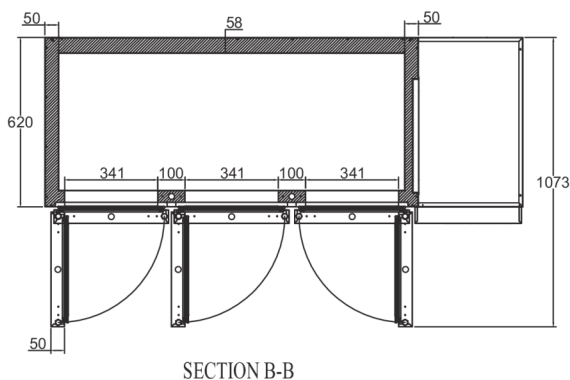

HOSHIZAKI

Premier K 3 PT DL DL DR L E

TECHNISCHE SPECIFICATIES

Temperatuurbereik	GN – Afmetingen rooster	Inhoud, bruto (liter)	Aansluiting	Aansluitwaarde (Watt)	Koelcapaciteit bij -10°C (Watt)	Isolatie (mm)	Klimaatklasse
+2/+12°C	1/1 GN diep	463	230V, 50 Hz	233	633	60 (polyurethaan)	5

VERZEND SPECIFICATIES

Afmetingen B x D x H (mm)	Netto gewicht (kg)	Afmetingen in verpakking L x B x H (mm)	Gewicht, verpakt (kg)	Volume verpakt (m3)
1755 x 800 x 1190/1240	180	1783 x 830 x 1375	192	2,01

Vrijwaring: Alles is in het werk gesteld om ervoor te zorgen dat de informatie in dit specificatieblad correct is op het moment van publicatie. Hoshizaki Europe BV aanvaardt geen verantwoordelijkheid of aansprakelijkheid voor typografische fouten of weglatingen of voor een verkeerde interpretatie van de informatie in de publicatie en behoudt zich het recht voor om zonder kennisgeving te wijzigen.

Hoshizaki Belgium
Hoshizaki Denmark
Hoshizaki Deutschland
Hoshizaki France
Hoshizaki Iberia
Hoshizaki Italia
Hoshizaki Middle East

info@hoshizaki.be
info@hoshizaki.dk
vertrieb@hoshizaki.de
info@hoshizaki.fr
info@hoshizaki.es
commerciale@hoshizaki.it
sales.ex@hoshizaki-europe.com

Hoshizaki Netherlands info@hoshizaki.nl
Hoshizaki Norge salg@hoshizaki.no
Hoshizaki Sverige orderSE@hoshizaki.dk
Hoshizaki UK uksales@hoshizaki.uk
Exportlanden sales.ex@hoshizaki-europe.com
Andere landen sales.ex@hoshizaki-europe.com

www.hoshizaki.nl