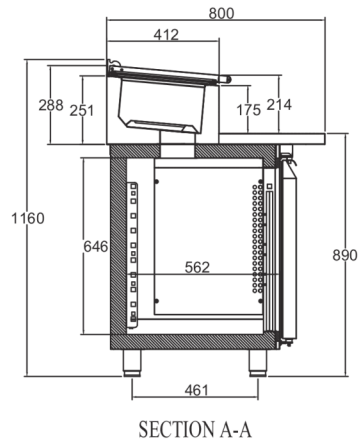

HOSHIZAKI

Premier K 3 PT DL DL DR L E

TECHNISCHE SPECIFICATIES

Temperatuurbereik	GN – Afmetingen rooster	Inhoud, bruto (liter)	Aansluiting	Aansluitwaarde (Watt)	Koelcapaciteit bij -10°C (Watt)	Isolatie (mm)	Klimaatklasse
+2/+12°C	1/1 GN diep	463	230V, 50 Hz	233	633	60 (polyurethaan)	5

VERZEND SPECIFICATIES

Afmetingen B x D x H (mm)	Netto gewicht (kg)	Afmetingen in verpakking L x B x H (mm)	Gewicht, verpakt (kg)	Volume verpakt (m3)
1755 x 800 x 1190/1240	180	1783 x 830 x 1375	192	2,01

Vrijwaring: Alles is in het werk gesteld om ervoor te zorgen dat de informatie in dit specificatieblad correct is op het moment van publicatie. Hoshizaki Europe BV aanvaardt geen verantwoordelijkheid of aansprakelijkheid voor typografische fouten of weglatingen of voor een verkeerde interpretatie van de informatie in de publicatie en behoudt zich het recht voor om zonder kennisgeving te wijzigen.

Hoshizaki Belgium
Hoshizaki Denmark
Hoshizaki Deutschland
Hoshizaki France
Hoshizaki Iberia
Hoshizaki Italia
Hoshizaki Middle East

info@hoshizaki.be
info@hoshizaki.dk
vertrieb@hoshizaki.de
info@hoshizaki.fr
info@hoshizaki.es
commerciale@hoshizaki.it
sales.ex@hoshizaki-europe.com

Hoshizaki Netherlands info@hoshizaki.nl
Hoshizaki Norge salg@hoshizaki.no
Hoshizaki Sverige orderSE@hoshizaki.dk
Hoshizaki UK uksales@hoshizaki.uk
Exportlanden sales.ex@hoshizaki-europe.com
Andere landen sales.ex@hoshizaki-europe.com

www.hoshizaki.nl