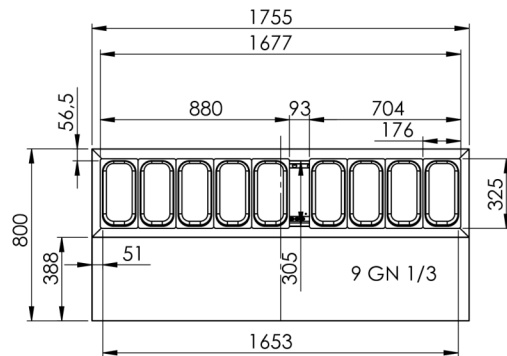

HOSHIZAKI

Premier K 3 PT DL DL DR L E

TECHNISCHE SPECIFICATIES

Temperatuurbereik	GN – Afmetingen rooster	Inhoud, bruto (liter)	Aansluiting	Aansluitwaarde (Watt)	Koelcapaciteit bij -10°C (Watt)	Isolatie (mm)	Klimaatklasse
+2/+12°C	1/1 GN diep	463	230V, 50 Hz	233	633	60 (polyurethaan)	5

VERZEND SPECIFICATIES

Afmetingen B x D x H (mm)	Netto gewicht (kg)	Afmetingen in verpakking L x B x H (mm)	Gewicht, verpakt (kg)	Volume verpakt (m3)
1755 x 800 x 1190/1240	180	1783 x 830 x 1375	192	2,01

Vrijwaring: Alles is in het werk gesteld om ervoor te zorgen dat de informatie in dit specificatieblad correct is op het moment van publicatie. Hoshizaki Europe BV aanvaardt geen verantwoordelijkheid of aansprakelijkheid voor typografische fouten of weglatingen of voor een verkeerde interpretatie van de informatie in de publicatie en behoudt zich het recht voor om zonder kennisgeving te wijzigen.

Hoshizaki Belgium
Hoshizaki Denmark
Hoshizaki Deutschland
Hoshizaki France
Hoshizaki Iberia
Hoshizaki Italia
Hoshizaki Middle East

info@hoshizaki.be
info@hoshizaki.dk
vertrieb@hoshizaki.de
info@hoshizaki.fr
info@hoshizaki.es
commerciale@hoshizaki.it
sales.ex@hoshizaki-europe.com

Hoshizaki Netherlands info@hoshizaki.nl
Hoshizaki Norge salg@hoshizaki.no
Hoshizaki Sverige orderSE@hoshizaki.dk
Hoshizaki UK uksales@hoshizaki.uk
Exportlanden sales.ex@hoshizaki-europe.com
Andere landen sales.ex@hoshizaki-europe.com

www.hoshizaki.nl