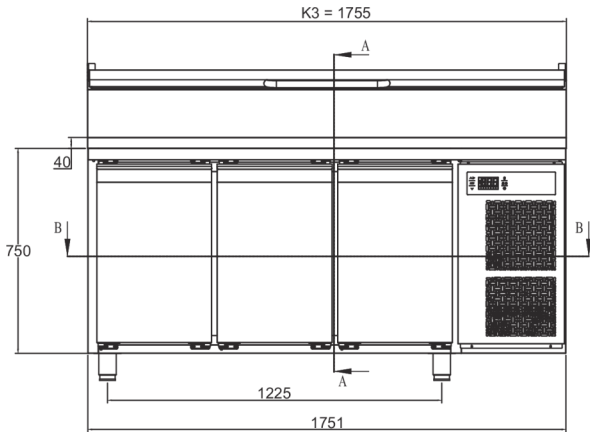

HOSHIZAKI

Premier K 3 PT DL DL DR L E

TECHNISCHE SPECIFICATIES

Temperatuurbereik	GN – Afmetingen rooster	Inhoud, bruto (liter)	Aansluiting	Aansluitwaarde (Watt)	Koelcapaciteit bij -10°C (Watt)	Isolatie (mm)	Klimaatklasse
+2/+12°C	1/1 GN diep	463	230V, 50 Hz	233	633	60 (polyurethaan)	5

VERZEND SPECIFICATIES

Afmetingen B x D x H (mm)	Netto gewicht (kg)	Afmetingen in verpakking L x B x H (mm)	Gewicht, verpakt (kg)	Volume verpakt (m3)
1755 x 800 x 1190/1240	180	1783 x 830 x 1375	192	2,01

Vrijwaring: Alles is in het werk gesteld om ervoor te zorgen dat de informatie in dit specificatieblad correct is op het moment van publicatie. Hoshizaki Europe BV aanvaardt geen verantwoordelijkheid of aansprakelijkheid voor typografische fouten of weglatingen of voor een verkeerde interpretatie van de informatie in de publicatie en behoudt zich het recht voor om zonder kennisgeving te wijzigen.

Hoshizaki Belgium
Hoshizaki Denmark
Hoshizaki Deutschland
Hoshizaki France
Hoshizaki Iberia
Hoshizaki Italia
Hoshizaki Middle East

info@hoshizaki.be
info@hoshizaki.dk
vertrieb@hoshizaki.de
info@hoshizaki.fr
info@hoshizaki.es
commerciale@hoshizaki.it
sales.ex@hoshizaki-europe.com

Hoshizaki Netherlands info@hoshizaki.nl
Hoshizaki Norge salg@hoshizaki.no
Hoshizaki Sverige orderSE@hoshizaki.dk
Hoshizaki UK uksales@hoshizaki.uk
Exportlanden sales.ex@hoshizaki-europe.com
Andere landen sales.ex@hoshizaki-europe.com

www.hoshizaki.nl