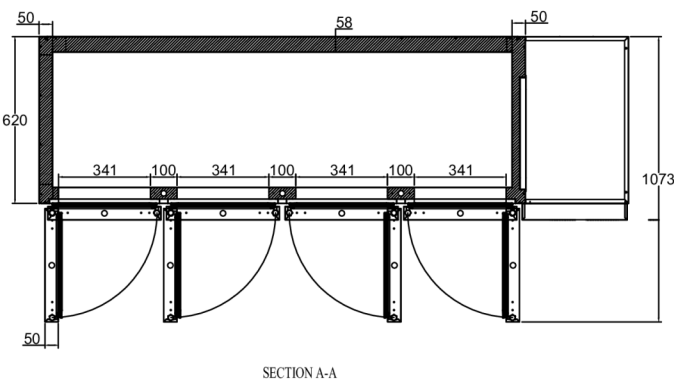

HOSHIZAKI

Premier K 4 SL DL DL DL DR L E

TECHNISCHE SPECIFICATIES

Temperatuurbereik	GN – Afmetingen rooster	Inhoud, bruto (liter)	Netto bruikbaar volume (liter)	Aansluiting	Aansluitwaarde (Watt)	Koelcapaciteit bij -10°C (Watt)	Isolatie (mm)	Klimaatklasse
+2/+12°C	1/1 GN diep	625	625	230V, 50 Hz	233	633	60 (polyurethaan)	5

VERZEND SPECIFICATIES

Afmetingen B x D x H (mm)	Netto gewicht (kg)	Afmetingen in verpakking L x B x H (mm)	Gewicht, verpakt (kg)	Volume verpakt (m3)
2196 x 700 x 978-1028	165	2226 x 730 x 1220	185	1,87

Vrijwaring: Alles is in het werk gesteld om ervoor te zorgen dat de informatie in dit specificatieblad correct is op het moment van publicatie. Hoshizaki Europe BV aanvaardt geen verantwoordelijkheid of aansprakelijkheid voor typografische fouten of weglatingen of voor een verkeerde interpretatie van de informatie in de publicatie en behoudt zich het recht voor om zonder kennisgeving te wijzigen.

Hoshizaki Belgium
Hoshizaki Denmark
Hoshizaki Deutschland
Hoshizaki France
Hoshizaki Iberia
Hoshizaki Italia
Hoshizaki Middle East

info@hoshizaki.be
info@hoshizaki.dk
vertrieb@hoshizaki.de
info@hoshizaki.fr
info@hoshizaki.es
commerciale@hoshizaki.it
sales.ex@hoshizaki-europe.com

Hoshizaki Netherlands info@hoshizaki.nl
Hoshizaki Norge salg@hoshizaki.no
Hoshizaki Sverige orderSE@hoshizaki.dk
Hoshizaki UK uksales@hoshizaki.uk
Exportlanden sales.ex@hoshizaki-europe.com
Andere landen sales.ex@hoshizaki-europe.com

www.hoshizaki.nl