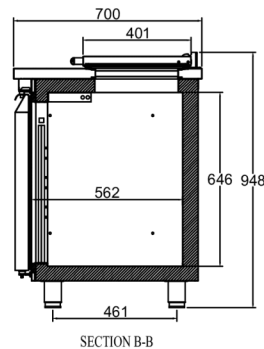

HOSHIZAKI

Premier K 4 SL DL DL DL DR L E

TECHNISCHE SPECIFICATIES

Temperatuurbereik	GN – Afmetingen rooster	Inhoud, bruto (liter)	Netto bruikbaar volume (liter)	Aansluiting	Aansluitwaarde (Watt)	Koelcapaciteit bij -10°C (Watt)	Isolatie (mm)	Klimaatklasse
+2/+12°C	1/1 GN diep	625	625	230V, 50 Hz	233	633	60 (polyurethaan)	5

VERZEND SPECIFICATIES

Afmetingen B x D x H (mm)	Netto gewicht (kg)	Afmetingen in verpakking L x B x H (mm)	Gewicht, verpakt (kg)	Volume verpakt (m3)
2196 x 700 x 978-1028	165	2226 x 730 x 1220	185	1,87

Vrijwaring: Alles is in het werk gesteld om ervoor te zorgen dat de informatie in dit specificatieblad correct is op het moment van publicatie. Hoshizaki Europe BV aanvaardt geen verantwoordelijkheid of aansprakelijkheid voor typografische fouten of weglatingen of voor een verkeerde interpretatie van de informatie in de publicatie en behoudt zich het recht voor om zonder kennisgeving te wijzigen.

Hoshizaki Belgium
Hoshizaki Denmark
Hoshizaki Deutschland
Hoshizaki France
Hoshizaki Iberia
Hoshizaki Italia
Hoshizaki Middle East

info@hoshizaki.be
info@hoshizaki.dk
vertrieb@hoshizaki.de
info@hoshizaki.fr
info@hoshizaki.es
commerciale@hoshizaki.it
sales.ex@hoshizaki-europe.com

Hoshizaki Netherlands info@hoshizaki.nl
Hoshizaki Norge salg@hoshizaki.no
Hoshizaki Sverige orderSE@hoshizaki.dk
Hoshizaki UK uksales@hoshizaki.uk
Exportlanden sales.ex@hoshizaki-europe.com
Andere landen sales.ex@hoshizaki-europe.com

www.hoshizaki.nl