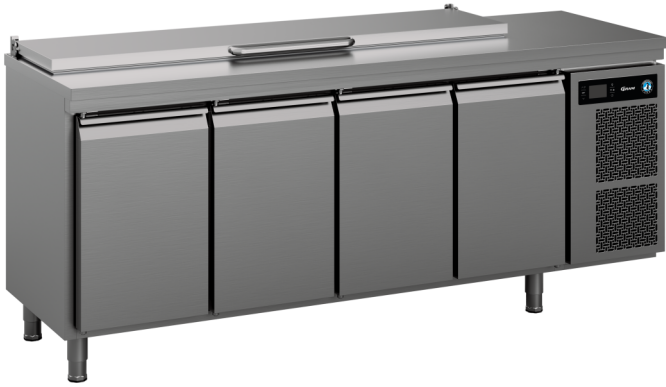

HOSHIZAKI

Premier K 4 SL DL DL DL DR L E

Gekoelde werkbank met 4 secties en saladière werkblad

1 / 1 GN

TOEBEHOREN INBEGREPEN

3 grijze roosters in elke sectie

TOEBEHOREN OPTIONEEL

Set van 4 poten 100-150 mm

RVS rooster, 325 x 530 mm

Set geleiders, 2 stuks

Deursectie

Ladenset van 2 x 1/2 lade

Ladenset van 3 x 1/3 lade

Soft-close lade-ombouwset

PRODUCT SERIE: PREMIER

ARTIKELNUMMER: 411061112100

Hoshizaki Premier K 4 SL DL DL DL DR L E is een 4-sectie 1/1 GN koelwerkbank met vier deuren en een saladière werkblad met geïsoleerde en scharnierende nachtdesksel. Het heeft een bruto volume van 625 ltr. De body-hoogte is 750 mm, poten hoogte is 130-180 mm en de roosterbreedte is 325 mm.

- 4 gastronormbakken 1/3 100 mm diep kunnen in het werkblad worden geplaatst (GN-bakken niet meegeleverd)
- Met geïsoleerde en scharnierende nachtdesksel
- Geforceerde luchtstorming door lamellenverdampers
- In- en uitblaas condensorventilator aan de voorzijde
- Dankzij het design, kan de koelwerkbank volledig geïntegreerd worden.
- Automatische ontdooiing en herverdamping van het dooiwater
- Robuuste constructie
- Klimaatklasse 5, voor intensief gebruik tot een omgevingstemperatuur van +40°C
- Roestvast staal AISI 304 in- en uitwendig
- Koelsysteem op compacte sleeconstructie voor snelle service/onderhoud
- Vervangbaar en gemakkelijk te reinigen condensorfilter voor een goede werking van het koelsysteem
- Koelaggregaat is 1 op 1 uitwisselbaar
- Omkeerbare deuren
- Anti-kantel draadrooster geleiders
- Afnembare deurdichtingsrubbers voor gemakkelijke reiniging
- Naadloos verzonken bodem met afgeronde hoeken voor optimale hygiëne
- Beschermingsgraad tegen vocht: IP 21
- Met zijn karakteristieke lijnen kenmerkt de koelwerkbank zich als lid van de nieuwste generatie Premier line