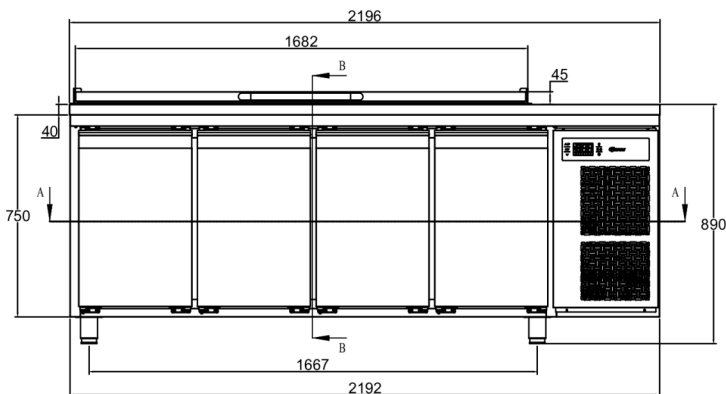

HOSHIZAKI

Premier K 4 SL DL DL DL DR L E

TECHNISCHE SPECIFICATIES

Temperatuurbereik	GN – Afmetingen rooster	Inhoud, bruto (liter)	Netto bruikbaar volume (liter)	Aansluiting	Aansluitwaarde (Watt)	Koelcapaciteit bij -10°C (Watt)	Isolatie (mm)	Klimaatklasse
+2/+12°C	1/1 GN diep	625	625	230V, 50 Hz	233	633	60 (polyurethaan)	5

VERZEND SPECIFICATIES

Afmetingen B x D x H (mm)	Netto gewicht (kg)	Afmetingen in verpakking L x B x H (mm)	Gewicht, verpakt (kg)	Volume verpakt (m3)
2196 x 700 x 978-1028	165	2226 x 730 x 1220	185	1,87

Vrijwaring: Alles is in het werk gesteld om ervoor te zorgen dat de informatie in dit specificatieblad correct is op het moment van publicatie. Hoshizaki Europe BV aanvaardt geen verantwoordelijkheid of aansprakelijkheid voor typografische fouten of weglatingen of voor een verkeerde interpretatie van de informatie in de publicatie en behoudt zich het recht voor om zonder kennisgeving te wijzigen.

Hoshizaki Belgium
Hoshizaki Denmark
Hoshizaki Deutschland
Hoshizaki France
Hoshizaki Iberia
Hoshizaki Italia
Hoshizaki Middle East

info@hoshizaki.be
info@hoshizaki.dk
vertrieb@hoshizaki.de
info@hoshizaki.fr
info@hoshizaki.es
commerciale@hoshizaki.it
sales.ex@hoshizaki-europe.com

Hoshizaki Netherlands info@hoshizaki.nl
Hoshizaki Norge salg@hoshizaki.no
Hoshizaki Sverige orderSE@hoshizaki.dk
Hoshizaki UK uksales@hoshizaki.uk
Exportlanden sales.ex@hoshizaki-europe.com
Andere landen sales.ex@hoshizaki-europe.com

www.hoshizaki.nl