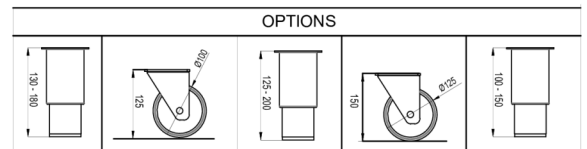

HOSHIZAKI

Premier K 4 SL DL DL DL DR L E

TECHNISCHE SPECIFICATIES

Temperatuurbereik	GN – Afmetingen rooster	Inhoud, bruto (liter)	Netto bruikbaar volume (liter)	Aansluiting	Aansluitwaarde (Watt)	Koelcapaciteit bij -10°C (Watt)	Isolatie (mm)	Klimaatklasse
+2/+12°C	1/1 GN diep	625	625	230V, 50 Hz	233	633	60 (polyurethaan)	5

VERZEND SPECIFICATIES

Afmetingen B x D x H (mm)	Netto gewicht (kg)	Afmetingen in verpakking L x B x H (mm)	Gewicht, verpakt (kg)	Volume verpakt (m3)
2196 x 700 x 978-1028	165	2226 x 730 x 1220	185	1,87

Vrijwaring: Alles is in het werk gesteld om ervoor te zorgen dat de informatie in dit specificatieblad correct is op het moment van publicatie. Hoshizaki Europe BV aanvaardt geen verantwoordelijkheid of aansprakelijkheid voor typografische fouten of weglatingen of voor een verkeerde interpretatie van de informatie in de publicatie en behoudt zich het recht voor om zonder kennisgeving te wijzigen.

Hoshizaki Belgium
Hoshizaki Denmark
Hoshizaki Deutschland
Hoshizaki France
Hoshizaki Iberia
Hoshizaki Italia
Hoshizaki Middle East

info@hoshizaki.be
info@hoshizaki.dk
vertrieb@hoshizaki.de
info@hoshizaki.fr
info@hoshizaki.es
commerciale@hoshizaki.it
sales.ex@hoshizaki-europe.com

Hoshizaki Netherlands info@hoshizaki.nl
Hoshizaki Norge salg@hoshizaki.no
Hoshizaki Sverige orderSE@hoshizaki.dk
Hoshizaki UK uksales@hoshizaki.uk
Exportlanden sales.ex@hoshizaki-europe.com
Andere landen sales.ex@hoshizaki-europe.com

www.hoshizaki.nl