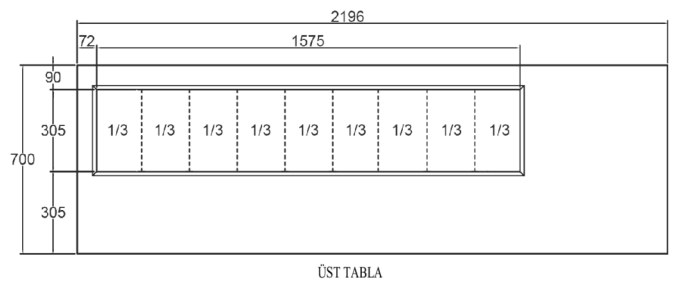

HOSHIZAKI

Premier K 4 SL DL DL DL DR L E

TECHNISCHE SPECIFICATIES

Temperatuurbereik	GN – Afmetingen rooster	Inhoud, bruto (liter)	Netto bruikbaar volume (liter)	Aansluiting	Aansluitwaarde (Watt)	Koelcapaciteit bij -10°C (Watt)	Isolatie (mm)	Klimaatklasse
+2/+12°C	1/1 GN diep	625	625	230V, 50 Hz	233	633	60 (polyurethaan)	5

VERZEND SPECIFICATIES

Afmetingen B x D x H (mm)	Netto gewicht (kg)	Afmetingen in verpakking L x B x H (mm)	Gewicht, verpakt (kg)	Volume verpakt (m3)
2196 x 700 x 978-1028	165	2226 x 730 x 1220	185	1,87

Vrijwaring: Alles is in het werk gesteld om ervoor te zorgen dat de informatie in dit specificatieblad correct is op het moment van publicatie. Hoshizaki Europe BV aanvaardt geen verantwoordelijkheid of aansprakelijkheid voor typografische fouten of weglatingen of voor een verkeerde interpretatie van de informatie in de publicatie en behoudt zich het recht voor om zonder kennisgeving te wijzigen.

Hoshizaki Belgium
Hoshizaki Denmark
Hoshizaki Deutschland
Hoshizaki France
Hoshizaki Iberia
Hoshizaki Italia
Hoshizaki Middle East

info@hoshizaki.be
info@hoshizaki.dk
vertrieb@hoshizaki.de
info@hoshizaki.fr
info@hoshizaki.es
commerciale@hoshizaki.it
sales.ex@hoshizaki-europe.com

Hoshizaki Netherlands info@hoshizaki.nl
Hoshizaki Norge salg@hoshizaki.no
Hoshizaki Sverige orderSE@hoshizaki.dk
Hoshizaki UK uksales@hoshizaki.uk
Exportlanden sales.ex@hoshizaki-europe.com
Andere landen sales.ex@hoshizaki-europe.com

www.hoshizaki.nl