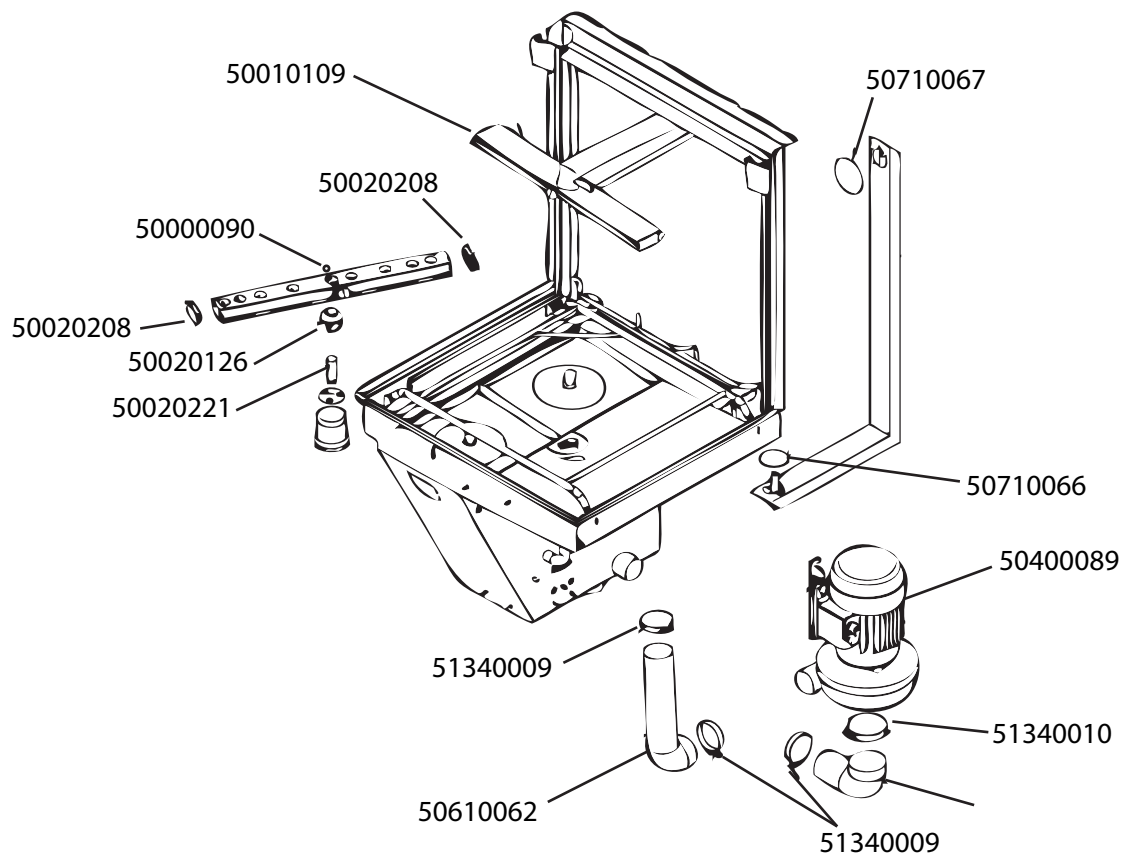

Artikel-code	Omschrijving
50000090	Einddop naspoelarm PRM-6 / 7
50010109	Wasarm PRM-6 / 7
50020126	Naspoelarmlager WD4-7E nm.
50020208	Eindplaat wasarm WD-4/6/7/9
50020221	RVS as tbv wasarm PRM-6 / 7
50400089	Waspomp WD-6 model 2008
50610062	Persslang waspomp WD-9
50710066	Pakking wasarmhouder onder WD-9
50710067	Pakking wasarmhouder boven WD-9
51340009	Slangklemmen diameter 50 - 70mm
51340010	Slangklemmen diameter 60 - 80mm