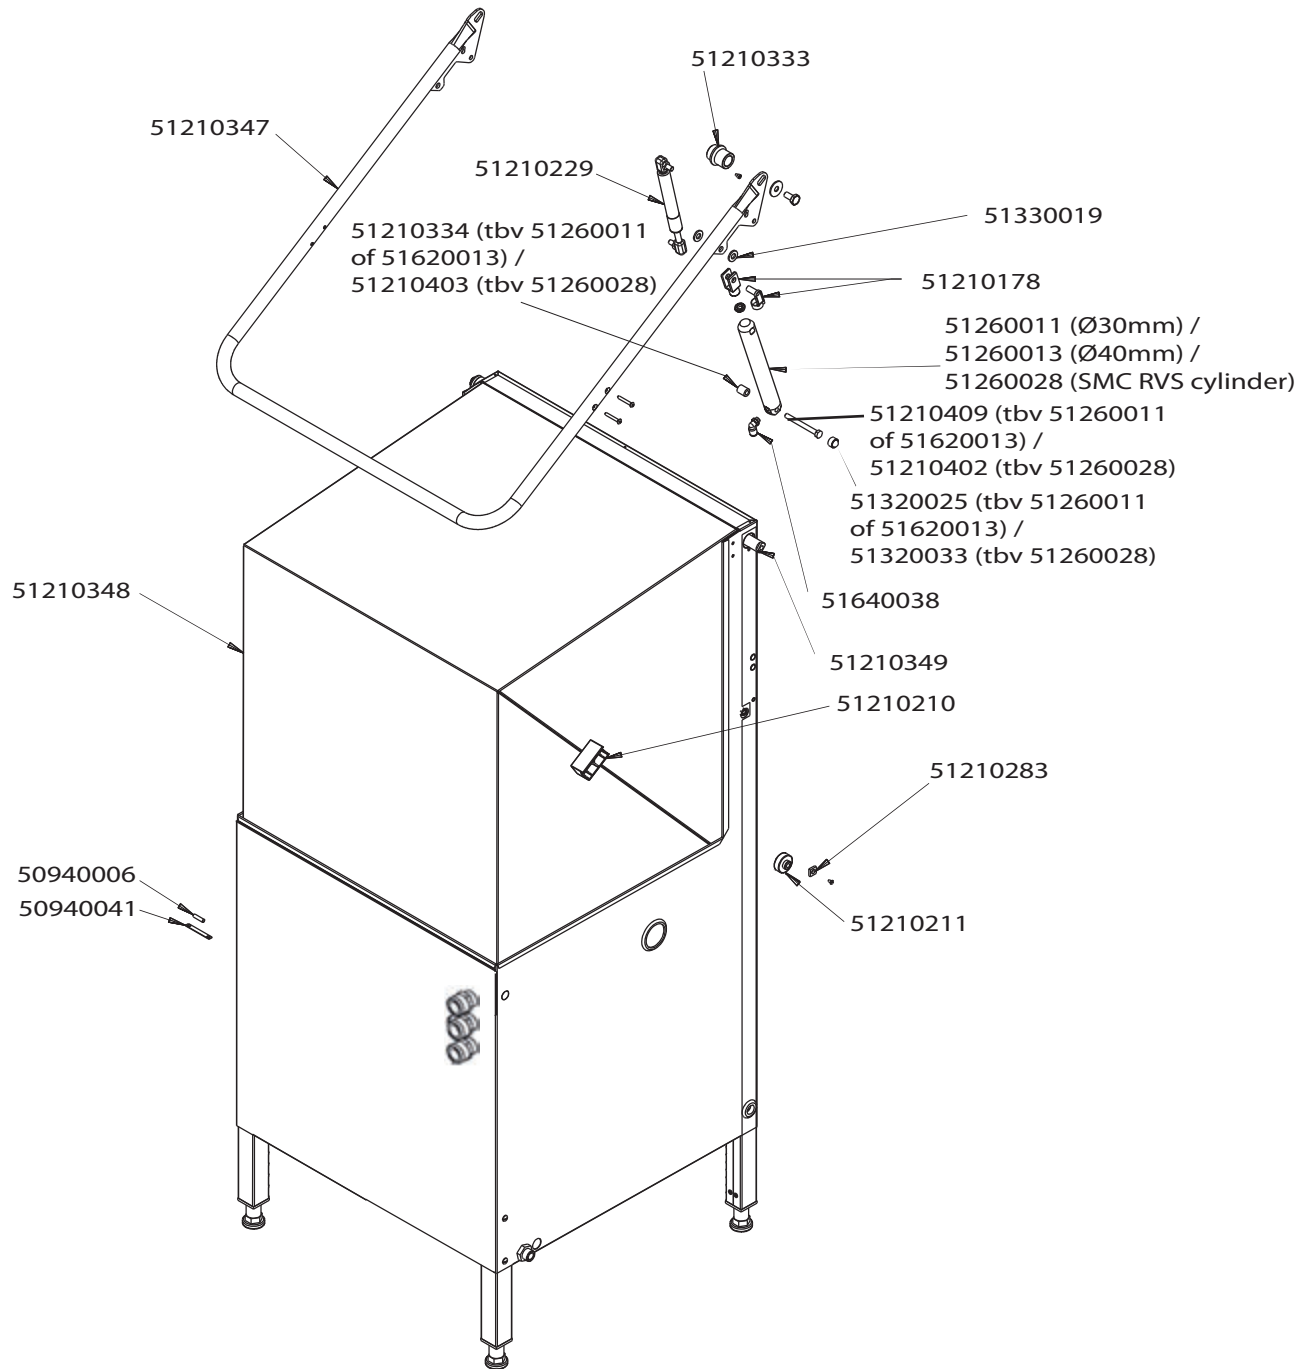

Voorspoelmachine WD-PRM 6 & WD-PRM 7

Onderdelen handboek

Model 2010

Artikel-code	Omschrijving
50900192	Schakelaar I/O PRM-6 / 7 compleet Ø35mm
50900193	Schakelaar kap Op & Neer PRM-6 / 7 compleet Ø35mm
50900194	Schakelement 2x maak contact PRM
51200096	Korfgeleidings rail WD-7E n.m.
51200097	Afstandshouder tbv korfgeleidings rail WD-7
51200145	Frontpaneel PRM-6 (voor 35mm schakelaars)
51200146	Frontpaneel PRM-6 Aut.Kap (voor 35mm schakelaars)
51200147	Frontpaneel PRM-7 (voor 35mm schakelaars)
51200148	Frontpaneel PRM-7 Aut.Kap (voor 35mm schakelaars)
51250008	Stelvoet WD 6/7
51310007	Bout M6x12

Artikel-code	Omschrijving
50900197	Schakelaar I/O PRM-6 / 7 compleet Ø22mm
50900198	Schakelaar kap Op & Neer PRM-6 / 7 Ø22mm
50920213	Houder schakelaars en toetsenfolie WD-PRM6 & 7
50920240	Toetsenfolie WD-PRM6 / 7
50920241	Toetsenfolie WD-PRM6 / 7 Aut. Kap
51200097	Afstandhouder tbv korfgeleidings rail WD-7
51200098	Frontpaneel tbv WD-7 bediening rechts mod. 2008
51200104	Frontpaneel tbv WD-6 bediening rechts mod. 2008
51250008	Stelvoet WD 6/7
51310007	RVS bout M6 x 12

Artikel- code	Omschrijving
50940006	Deurmagneet WD-serie etc
50940041	Houder kapmagneet WD-6 / WD-7
51210178	Vork bevestiging cylinder WD-6/7
51210210	Geleider kapbeugel WD-6/7
51210211	Kaprol WD-6/7
51210229	Gasveer WD-6 / 6A 500N
51210283	Kapgeleider blokjes WD-6
51210333	Kaplager WD
51210334	Afstandsbus tbv cylinder WD
51210347	Kapbeugel WD-6
51210349	As tbv kap WD-6
51210402	As tbv cylinder (51260028) WD-6 / 7
51210403	Afstandsbus cylinder WD-6 / 7
51210409	As tbv cylinder bevestiging WD-6 / 7
51260011	Cylinder kap WD-6 Ø30mm
51260013	Cylinder kap WD-7 E Ø40mm
51260028	Cylinder ø32mm RVS SMC WD-6
51320025	RVS dopmoer zelf borgend M6
51320033	RVS Dopmoer M10
51330019	Ring kunststof tbv kapcylinder bevestiging WD
51640038	Koppeling 1/8" x 8mm push inn