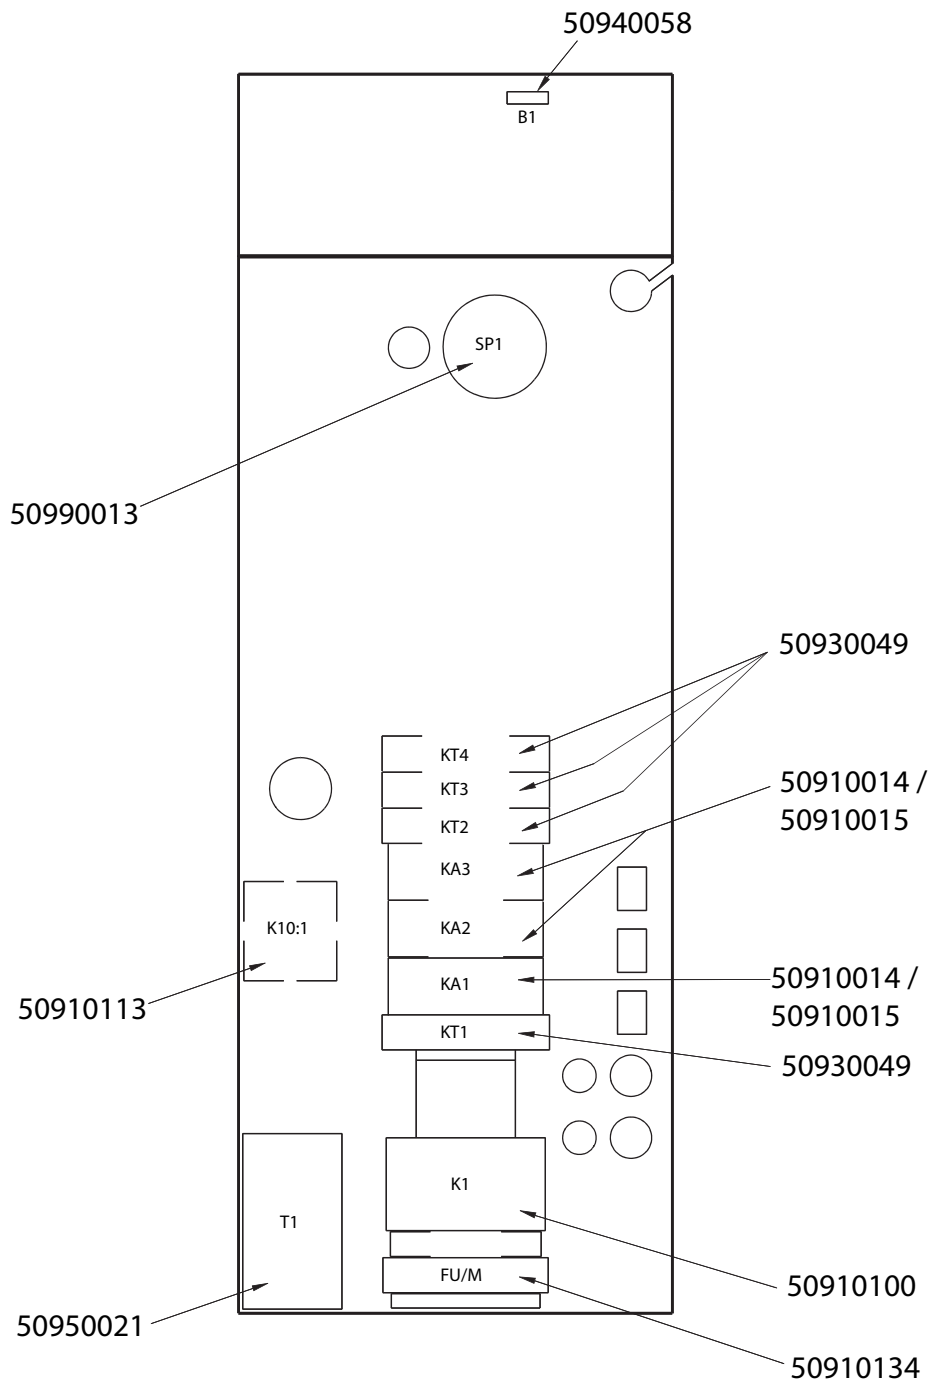

Artikel-code	Omschrijving
50910014	Relais WD
50910015	Relaisvoet WD tbv 50910014
50910100	Magneetschakelaar D09 24V 50Hz
50910113	Magneetschakelaar LC1K09 10 24V
50910134	Automaat F&G 1Pol.2A 400V
50930049	Tijdrelais H3DS-ML 24-230VAC
50940058	Kapschakelaar WD new ESP
50950021	Transformator 230V / 24V 75VA WD
50990013	Niveauregelaar WD-6/7E