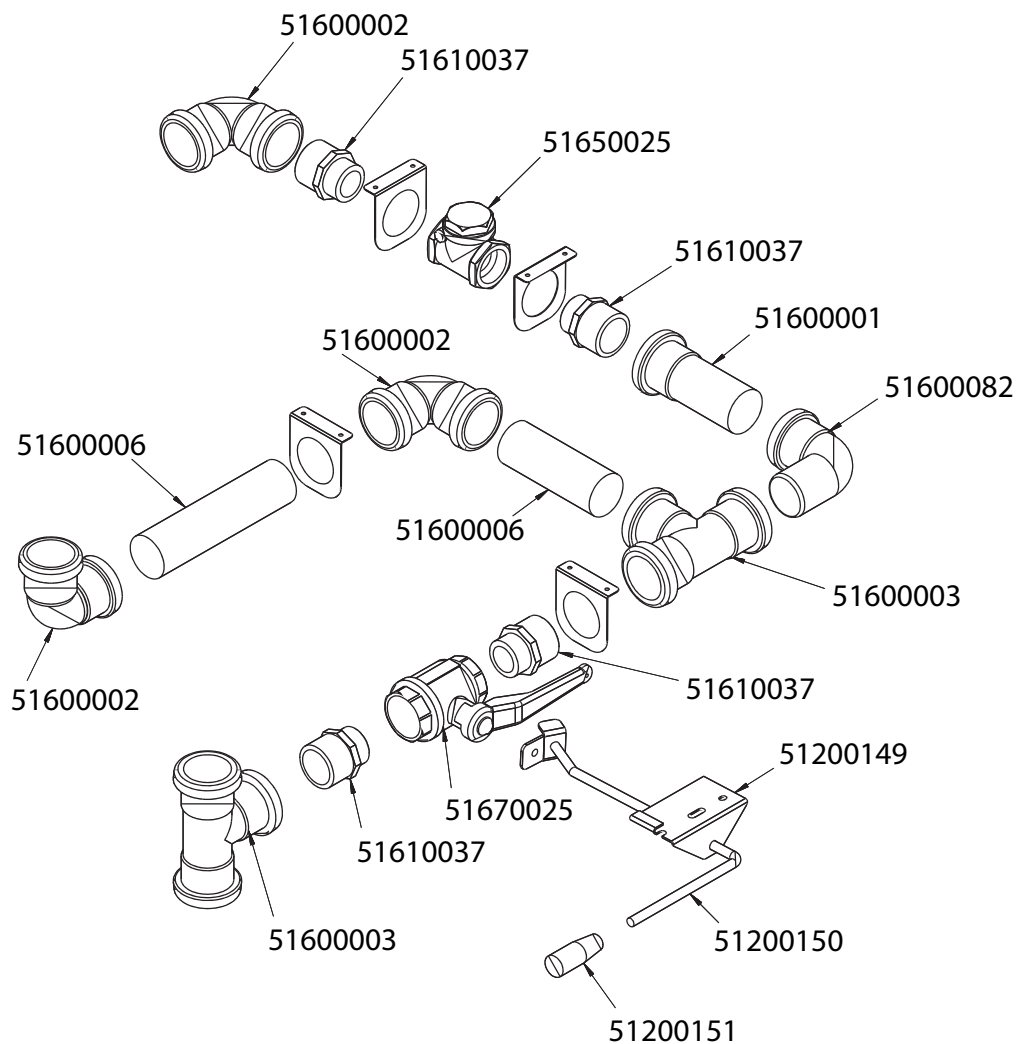

Artikel-code	Omschrijving
51200149	Houder tbv handel kogelkraan PRM-6 / 7
51200150	Handgreep tbv kogelkraan PRM-6 / 7
51200151	Knop tbv handgreep kogelkraan PRM-6 / 7
51600001	Waspijp waspomp WD-6/7 E nm.
51600002	Afvoerbocht 90° pvc rubber manchet
51600003	T- stuk PP afvoer WD-151 E/etc.
51600006	Pvc afvoerbuis (heet water) 50 mm.
51600082	Bocht PVC 90° 50mm spiexmof tbv PRM-6 / 7
51610037	HD-PVC Verloopmof 40x50x1 1/4" 1x lijmmof/1x spie-eind/1x bu
51650025	Keerklep 1 1/4" tbv PRM-6 / 7
51670025	Kogelkraan 1 1/4" PRM-6 / 7