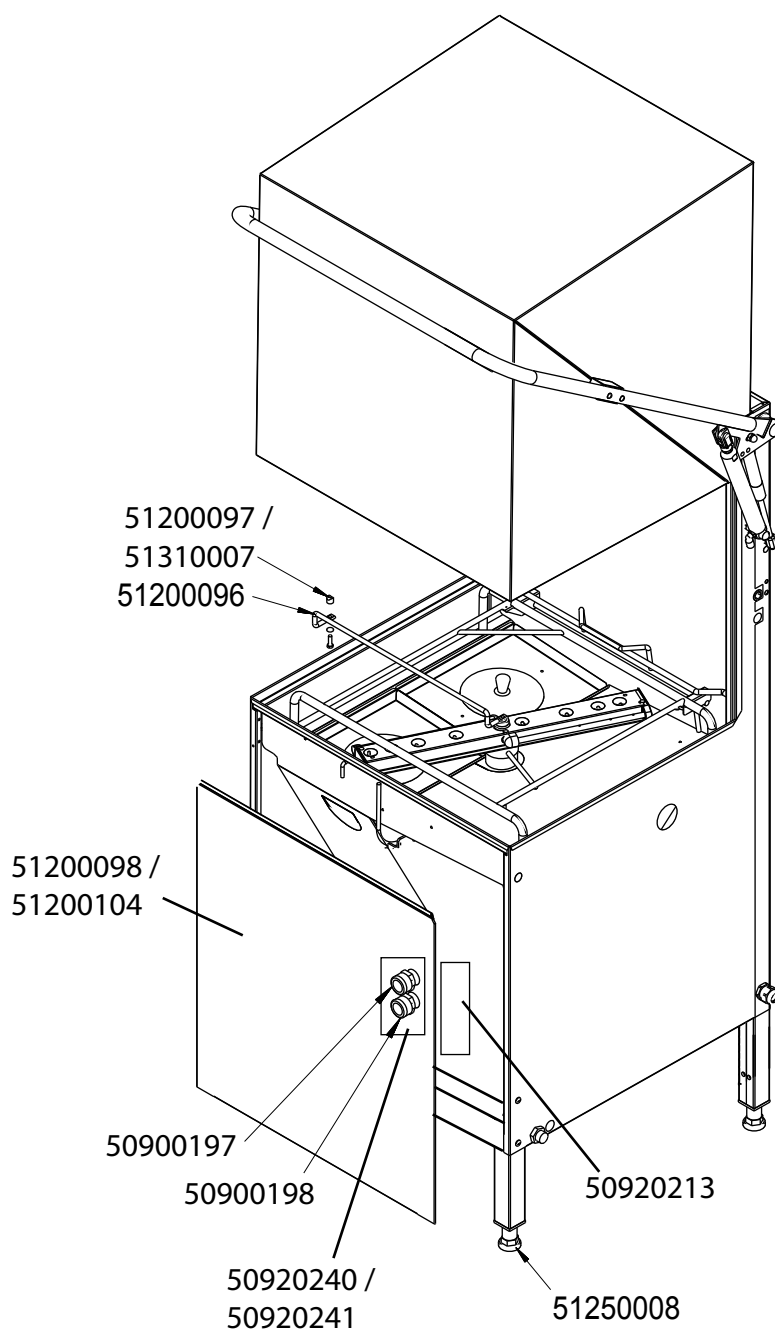

Voorspoelmachine WD-PRM 6 & WD-PRM 7

Onderdelen handboek

Model 2010

Artikel-code	Omschrijving
50900192	Schakelaar I/O PRM-6 / 7 compleet Ø35mm
50900193	Schakelaar kap Op & Neer PRM-6 / 7 compleet Ø35mm
50900194	Schakelement 2x maak contact PRM
51200096	Korfgeleidings rail WD-7E n.m.
51200097	Afstandshouder tbv korfgeleidings rail WD-7
51200145	Frontpaneel PRM-6 (voor 35mm schakelaars)
51200146	Frontpaneel PRM-6 Aut.Kap (voor 35mm schakelaars)
51200147	Frontpaneel PRM-7 (voor 35mm schakelaars)
51200148	Frontpaneel PRM-7 Aut.Kap (voor 35mm schakelaars)
51250008	Stelvoet WD 6/7
51310007	Bout M6x12

Artikel-code	Omschrijving
50900197	Schakelaar I/O PRM-6 / 7 compleet Ø22mm
50900198	Schakelaar kap Op & Neer PRM-6 / 7 Ø22mm
50920213	Houder schakelaars en toetsenfolie WD-PRM6 & 7
50920240	Toetsenfolie WD-PRM6 / 7
50920241	Toetsenfolie WD-PRM6 / 7 Aut. Kap
51200097	Afstandhouder tbv korfgeleidings rail WD-7
51200098	Frontpaneel tbv WD-7 bediening rechts mod. 2008
51200104	Frontpaneel tbv WD-6 bediening rechts mod. 2008
51250008	Stelvoet WD 6/7
51310007	RVS bout M6 x 12