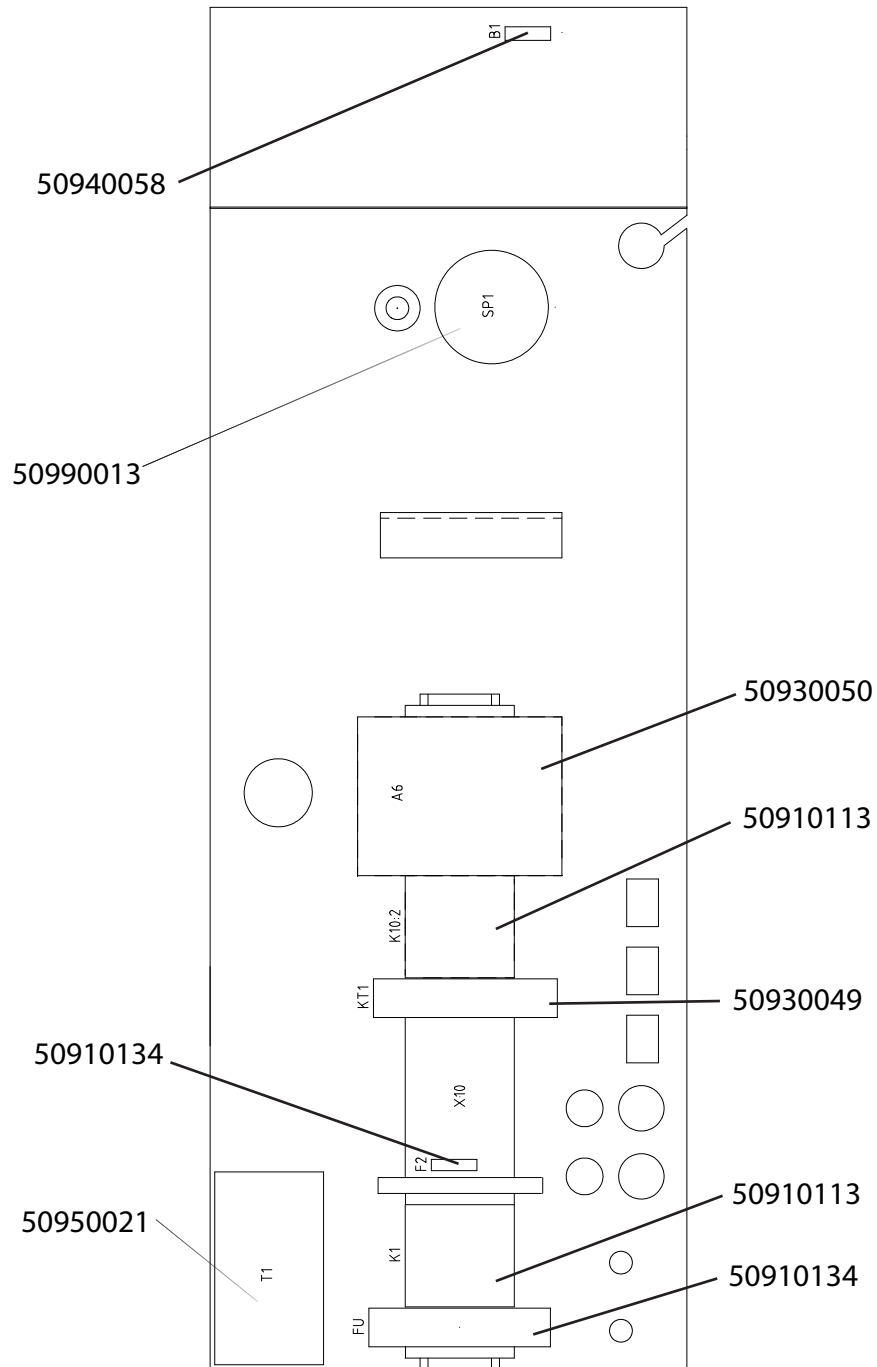

Artikel-code	Omschrijving
50910113	Magneetschakelaar LC1K09 10 24V
50910134	Automaat F&G 1Pol.2A 400V
50930049	Tijdrelais H3DS-ML 24-230VAC
50930050	Tijdrelais SR2 E121B (geprogrammeerd voor PRM6/7 aut,kap)
50940058	Kapschakelaar WD new ESP
50950021	Transformator 230V / 24V 75VA WD
50990013	Niveauregelaar WD-6/7E