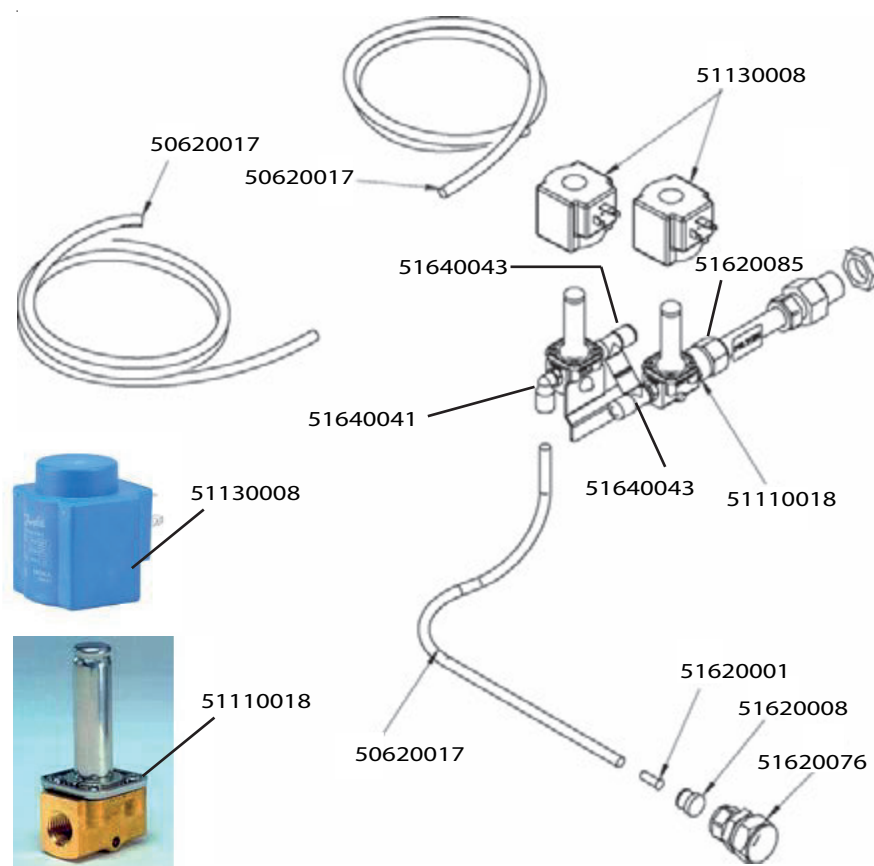

Artikel-code	Omschrijving
50500045	Vlotter tbv overlooppijp WD-6/7 E
50500065	Overlooppijp WD-PRM6/7 (alleen wanneer voor een korventransport)
50500067	Overlooppijp WD-PRM6/7 (alleen wanneer voor een WD-6 of WD-7)
50620027	Zuigslang naspoelmiddel / niveauregelaar 5x8
50700086	O-ring tbv afvoerplug WD-6 /7
50710053	Rubber tbv overlooppijp WD
50800026	Waspompfilter WD-6/7E
50810026	Filter tbv afvoerplug droogtunnel WD
50810074	Vuilfilter diep PRM-6/7
50810075	Vuilfilter vlak PRM-6/7
51200106	Houder rechts voor autostart WD-6 / 7
51200107	Houder links voor autostart WD-6 / 7
51200108	Autostart handel WD-6 / 7
51200191	Auto start handel WD-6
51200192	Auto start handel WD-7
51310013	RVS bout M4x10 bolkop kruis
51330037	Stelring Ø10mm

Artikel-code	Omschrijving
50620017	Drukslang inw. 6 mm
51110018	Inlaatventiel 1/8" tbv aut. kap WD-6 / 7
51130008	Spoel inlaatventiel WD-B 24V
51620001	Knel bus tbv koppeling cylinder WD-6/7
51620008	Verloopnippel 15-8 mm tbv koppeling cylinder WD6
51620076	Verloop-koppeling 22x15 knel recht
51620085	Puntstuk (bu.dr. x knel) 1/8" x15
51640041	Haakse koppeling 90° 1/8 x 8mm
51640043	Push-in t-stuk 8x8x1/8 bu.dr.