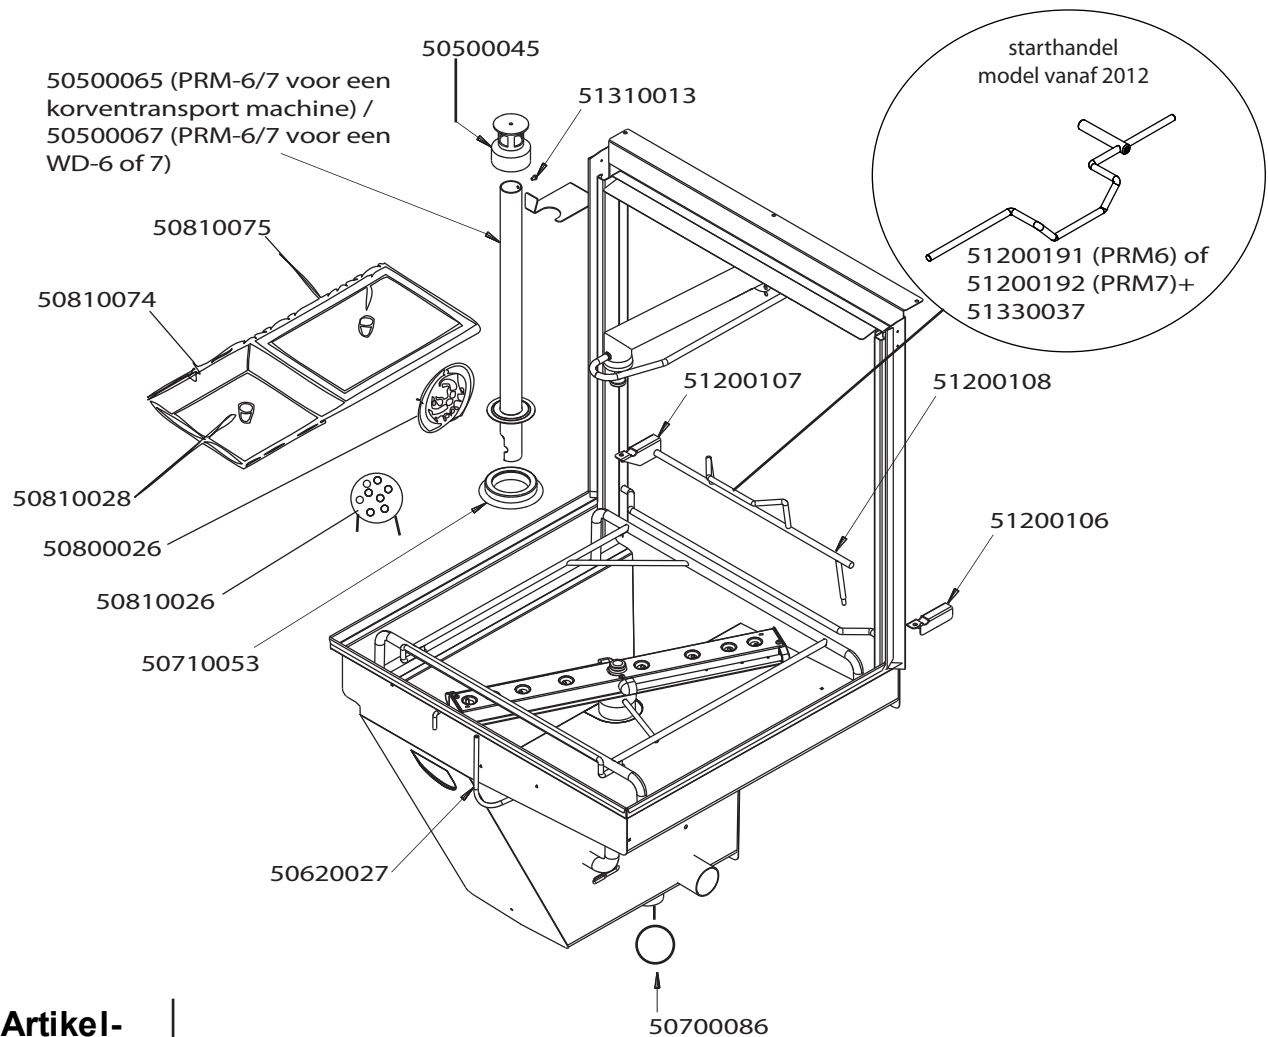

Artikel-code	Omschrijving
50500045	Vlotter tbv overlooppijp WD-6/7 E
50500065	Overlooppijp WD-PRM6/7 (alleen wanneer voor een korventransport)
50500067	Overlooppijp WD-PRM6/7 (alleen wanneer voor een WD-6 of WD-7)
50620027	Zuigslang naspoelmiddel / niveauregelaar 5x8
50700086	O-ring tbv afvoerplug WD-6 /7
50710053	Rubber tbv overlooppijp WD
50800026	Waspompfilter WD-6/7E
50810026	Filter tbv afvoerplug droogtunnel WD
50810074	Vuilfilter diep PRM-6/7
50810075	Vuilfilter vlak PRM-6/7
51200106	Houder rechts voor autostart WD-6 / 7
51200107	Houder links voor autostart WD-6 / 7
51200108	Autostart handel WD-6 / 7
51200191	Auto start handel WD-6
51200192	Auto start handel WD-7
51310013	RVS bout M4x10 bolkop kruis
51330037	Stelring Ø10mm