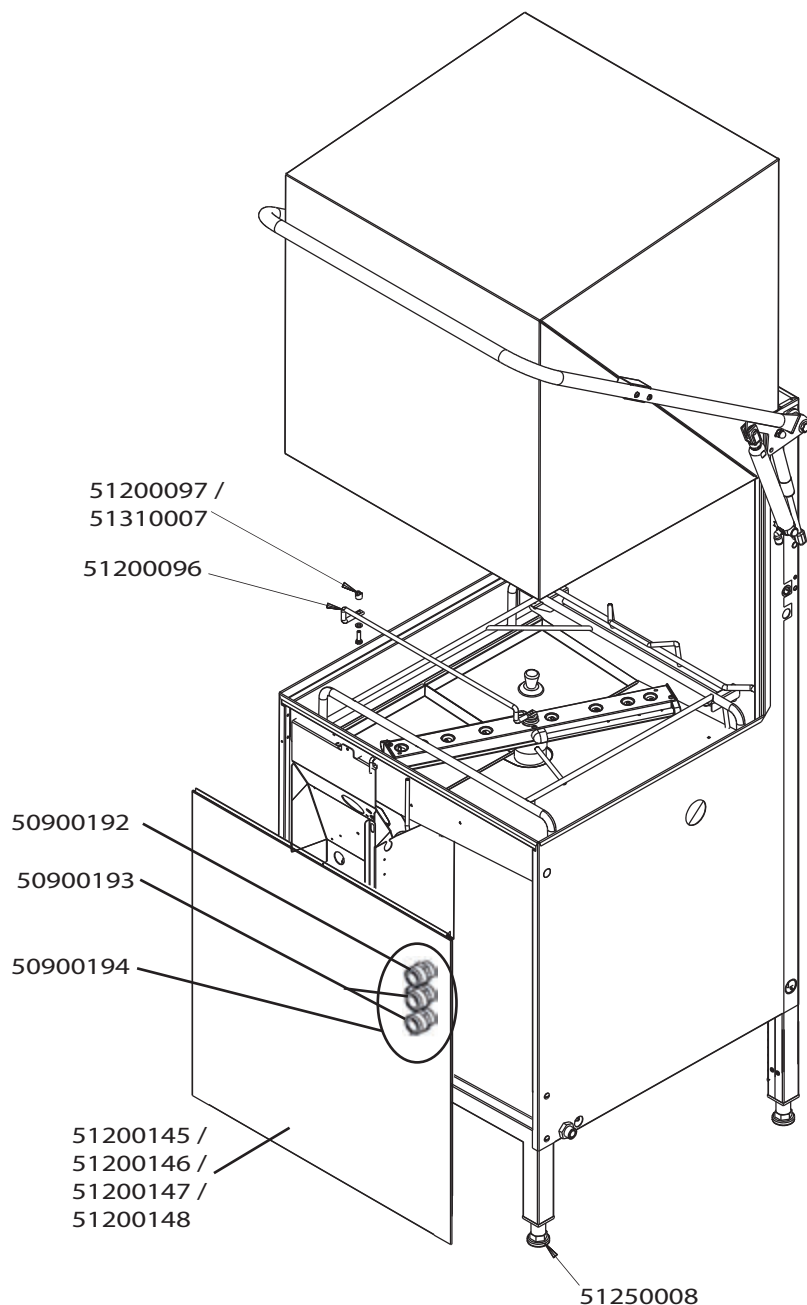

Voorspoelmachine WD-PRM 6 & WD-PRM 7

Onderdelen handboek

Model 2010

Artikel-code	Omschrijving
50900192	Schakelaar I/O PRM-6 / 7 compleet Ø35mm
50900193	Schakelaar kap Op & Neer PRM-6 / 7 compleet Ø35mm
50900194	Schakelement 2x maak contact PRM
51200096	Korfgeleidings rail WD-7E n.m.
51200097	Afstandshouder tbv korfgeleidings rail WD-7
51200145	Frontpaneel PRM-6 (voor 35mm schakelaars)
51200146	Frontpaneel PRM-6 Aut.Kap (voor 35mm schakelaars)
51200147	Frontpaneel PRM-7 (voor 35mm schakelaars)
51200148	Frontpaneel PRM-7 Aut.Kap (voor 35mm schakelaars)
51250008	Stelvoet WD 6/7
51310007	Bout M6x12

Artikel-code	Omschrijving
50900197	Schakelaar I/O PRM-6 / 7 compleet Ø22mm
50900198	Schakelaar kap Op & Neer PRM-6 / 7 Ø22mm
50920213	Houder schakelaars en toetsenfolie WD-PRM6 & 7
50920240	Toetsenfolie WD-PRM6 / 7
50920241	Toetsenfolie WD-PRM6 / 7 Aut. Kap
51200097	Afstandhouder tbv korfgeleidings rail WD-7
51200098	Frontpaneel tbv WD-7 bediening rechts mod. 2008
51200104	Frontpaneel tbv WD-6 bediening rechts mod. 2008
51250008	Stelvoet WD 6/7
51310007	RVS bout M6 x 12