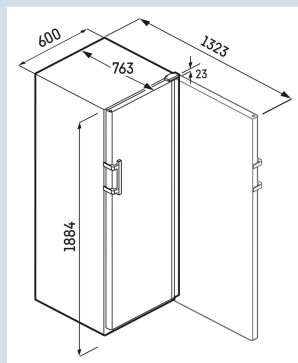

Met links- of rechtsdraaiende deur.

Wisselbare deurscharniering

Behuizing / Kleur deur	Zwart / Zwart
Materiaal behuizing	Staal
Materiaal deur/deksel	Isolatieglas
Capaciteit 0,75 l bordeaux fles *	229
Volume totaal	442 l
Energieklasse	
Energieverbruik per jaar	115 kWh
Energieverbruik per 24 uur	0,3
Energiekosten per jaar	€ 46,-
Energie efficiëntie index	108
Geluidsniveau	38 dB(A)
Geluidsniveau klasse	C
Klimaatklasse	SN-ST

* 0,75 l bordeaux fles Norm NF H 35-124 (H;300,5 mm ø 76,1 mm)